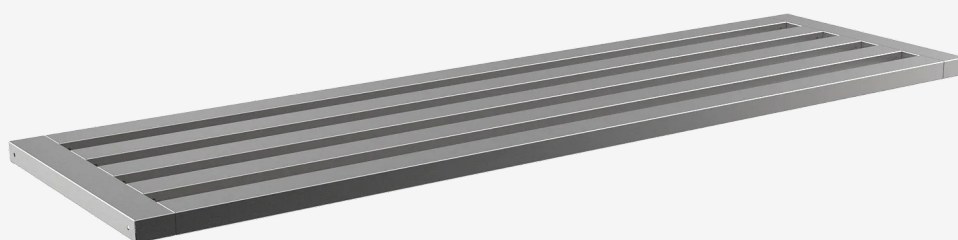

GAMMA

Preparazione Standard

CODICE

MA8I362000

MODELLO

ETXRG20

PRODOTTO

Kit ripiano grigliato per scaffali in acciaio inox, 1955mm.

DATI TECNICI

LARGHEZZA (mm):	1955
PROFONDITA' (mm):	560
ALTEZZA (mm):	40
PESO (Kg):	18
VOLUME (m ³):	0.37

DESCRIZIONE

Kit ripiano grigliato per scaffalature costruito in acciaio inox. Ripiano rinforzato per supportare un carico di 150 kg/mq. distribuito in modo uniforme su tutta la superficie.