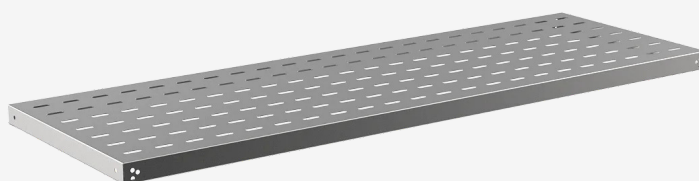

GAMMA

Preparazione Standard

CODICE

MAMPOOO8470

MODELLO

ETXRF14

PRODOTTO

Kit ripiano forato per scaffali in acciaio inox, 1355mm.

DATI TECNICI

LARGHEZZA (mm):	1355
PROFONDITA' (mm):	560
ALTEZZA (mm):	40
PESO (Kg):	12
VOLUME (m ³):	0.25

DESCRIZIONE

Kit ripiano forato per scaffalature costruito in acciaio inox. Ripiano rinforzato per supportare un carico di 150 kg/mq. distribuito in modo uniforme su tutta la superficie.