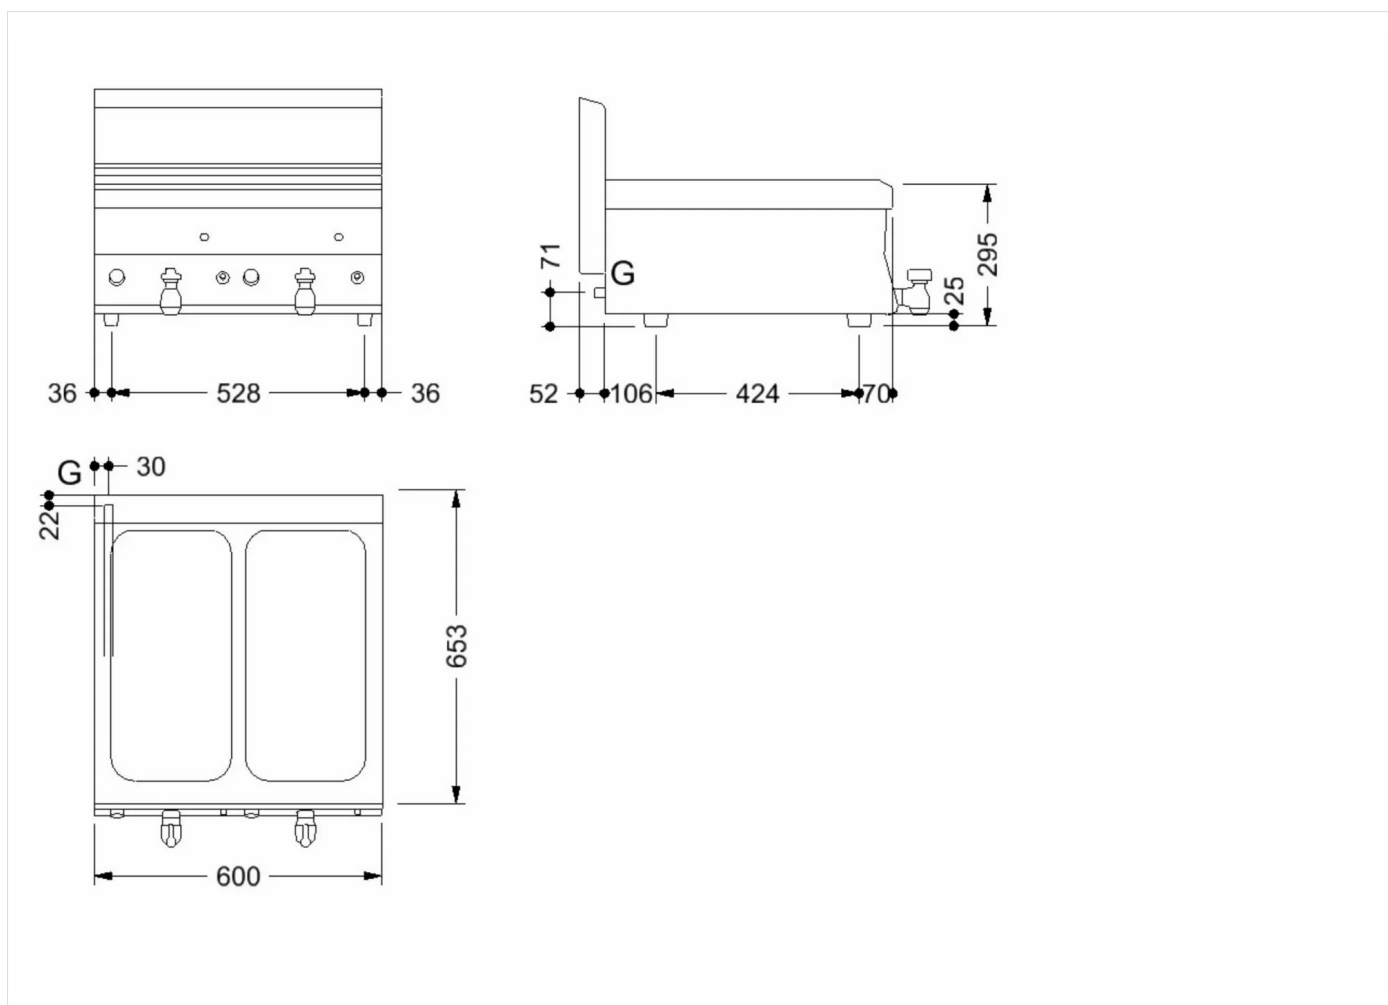

GAMA	CÓDIGO	MODELO	FUNCIÓN
MI - 60	CR1620410	F66G8	Freidoras

PRODUCTO

Freidora a gas de 2 cubas de 8+8 litros de sobremesa

GAMA	CÓDIGO	MODELO	FUNCIÓN
MI - 60	CRI620410	F66G8	Freidoras

PRODUCTO

Freidora a gas de 2 cubas de 8+8 litros de sobremesa

DETALLES TÉCNICOS DE INSTALACIÓN

(G) Llegada Gas: $\text{Ø}1/2''$