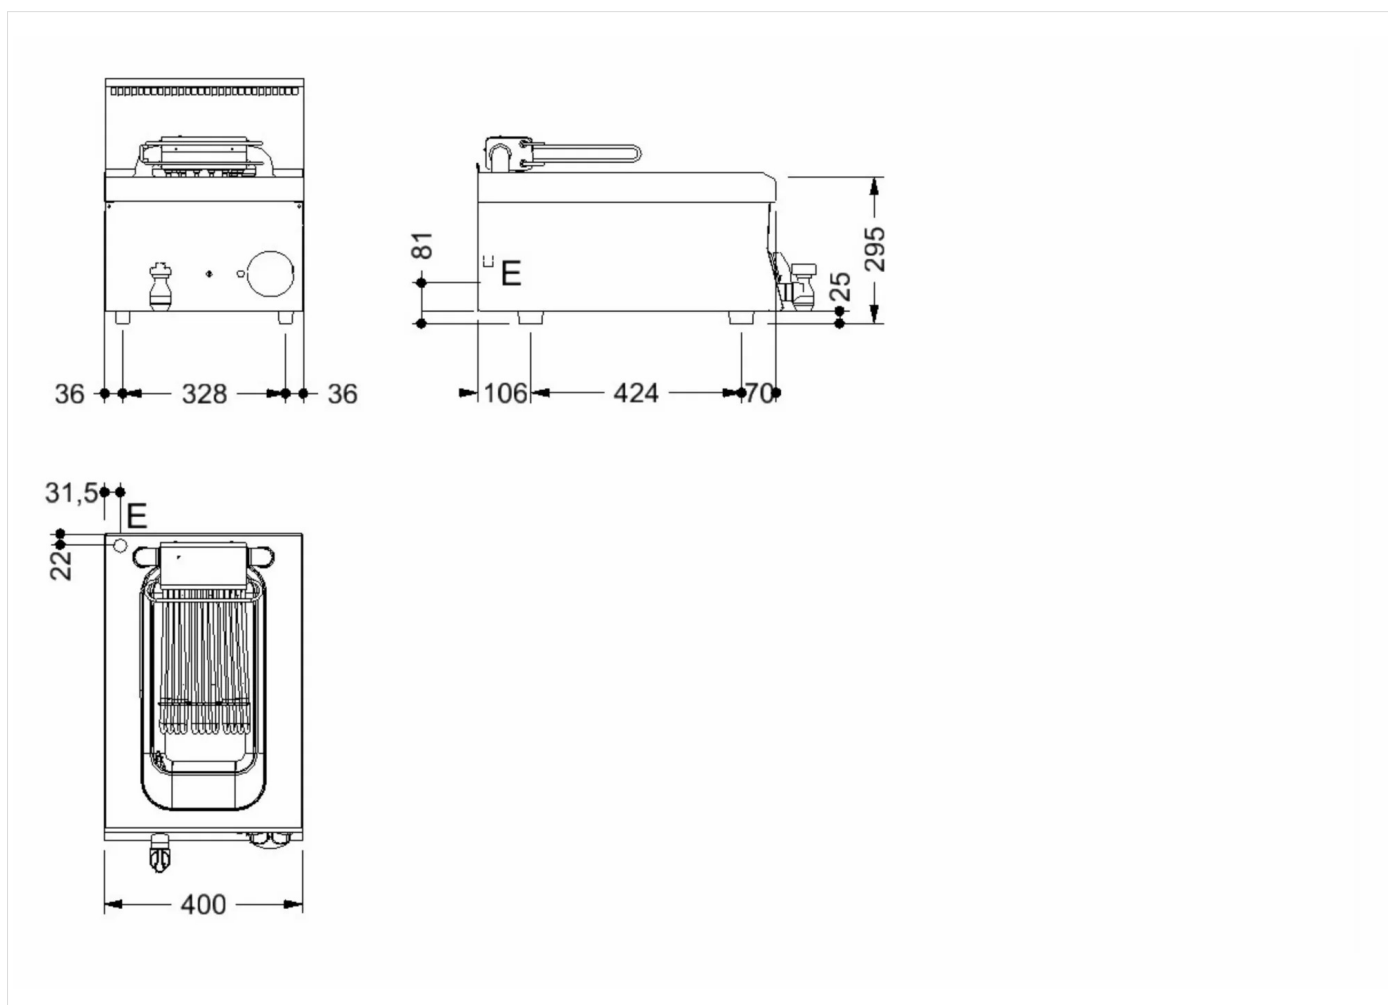

GAMMA	CODICE	MODELLO	FUNZIONE
MI - 60	CRI620420	F64ER	Friggitrici

PRODOTTO

Friggitrice elettrica I vasca IO It Top

DATI TECNICI DI INSTALLAZIONE

(E) Allacciamento Elettrico:

VAC400 3N 50/60Hz