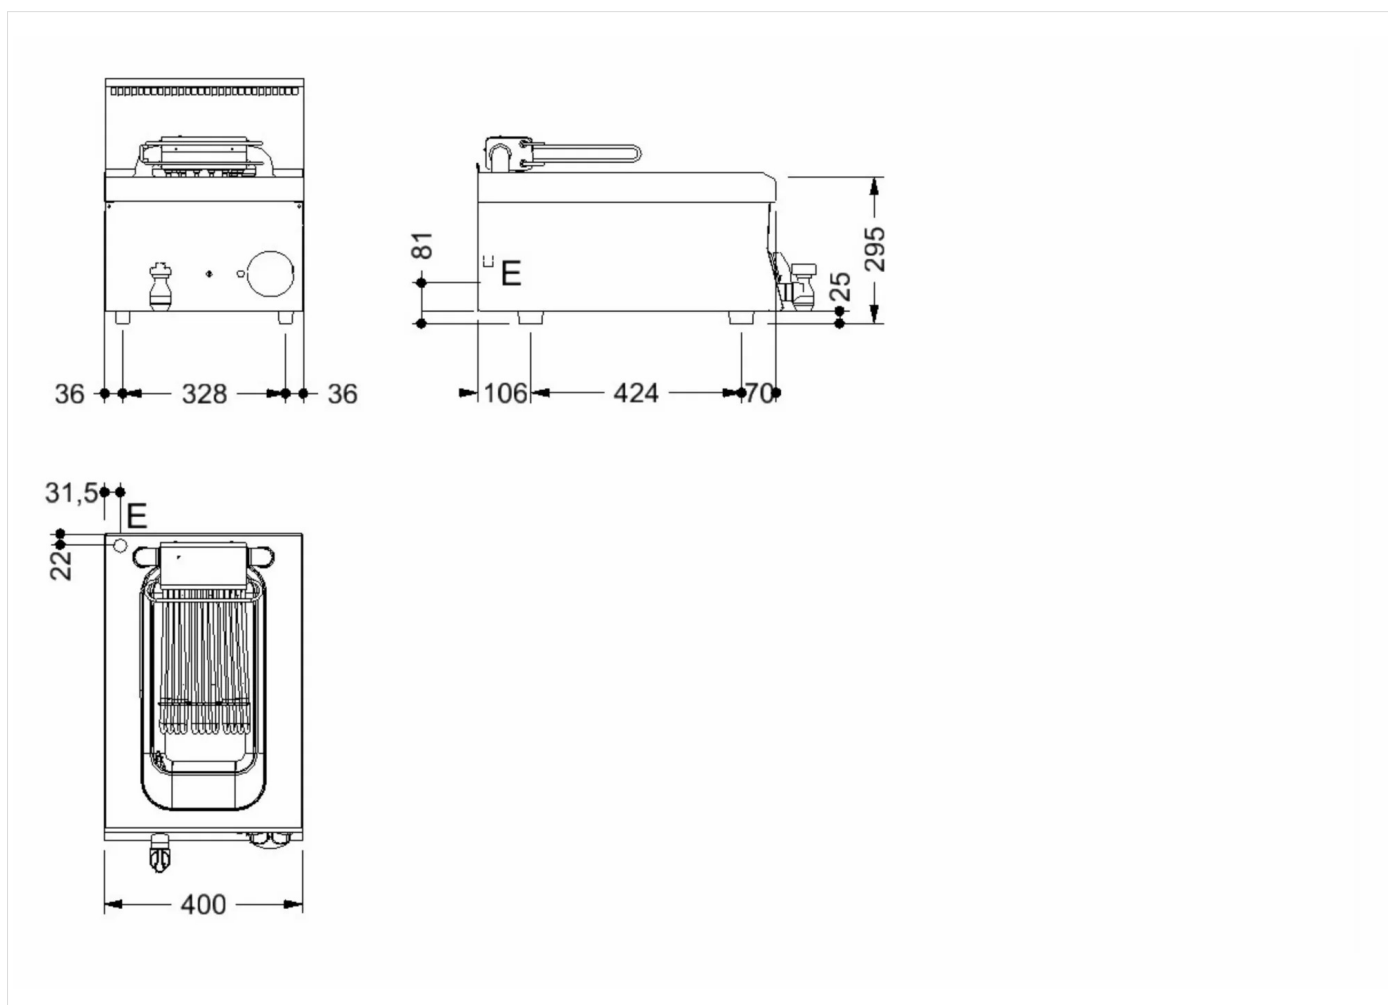

GAMMA	CODICE	MODELLO	FUNZIONE
MI - 60	CRI620430	F64ER2	Friggitrici

PRODOTTO

Friggitrice elettrica I vasca IO It Top

DATI TECNICI DI INSTALLAZIONE

(E) Allacciamento Elettrico: VAC230 3 50/60Hz