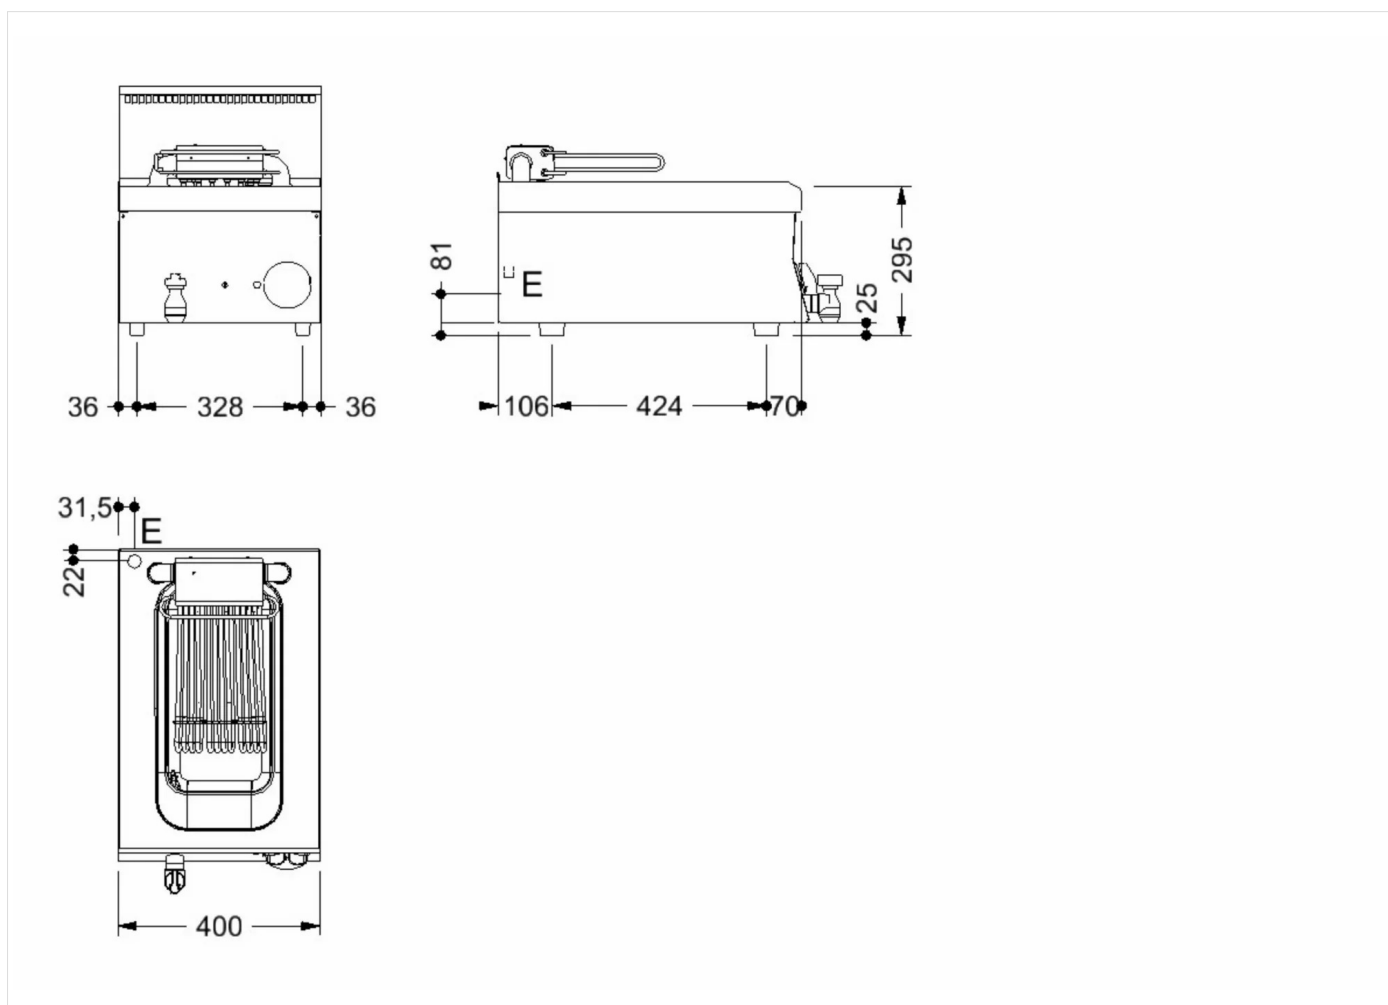

SERIE	ARTIKELNUMMER	MODELL	FUNKTION
MI - 60	CRI620440	F64ERP	Fritteusen

PRODUKT

Elektro-Fritteuse starke Leistung | Becken 10 Liter Tischgerät

SERIE	ARTIKELNUMMER	MODELL	FUNKTION
MI - 60	CRI620440	F64ERP	Fritteusen

PRODUKT

Elektro-Fritteuse starke Leistung I Becken 10 Liter Tischgerät

INSTALLATIONSANGABEN

(E) Elektroanschluss: VAC400 3N 50/60Hz