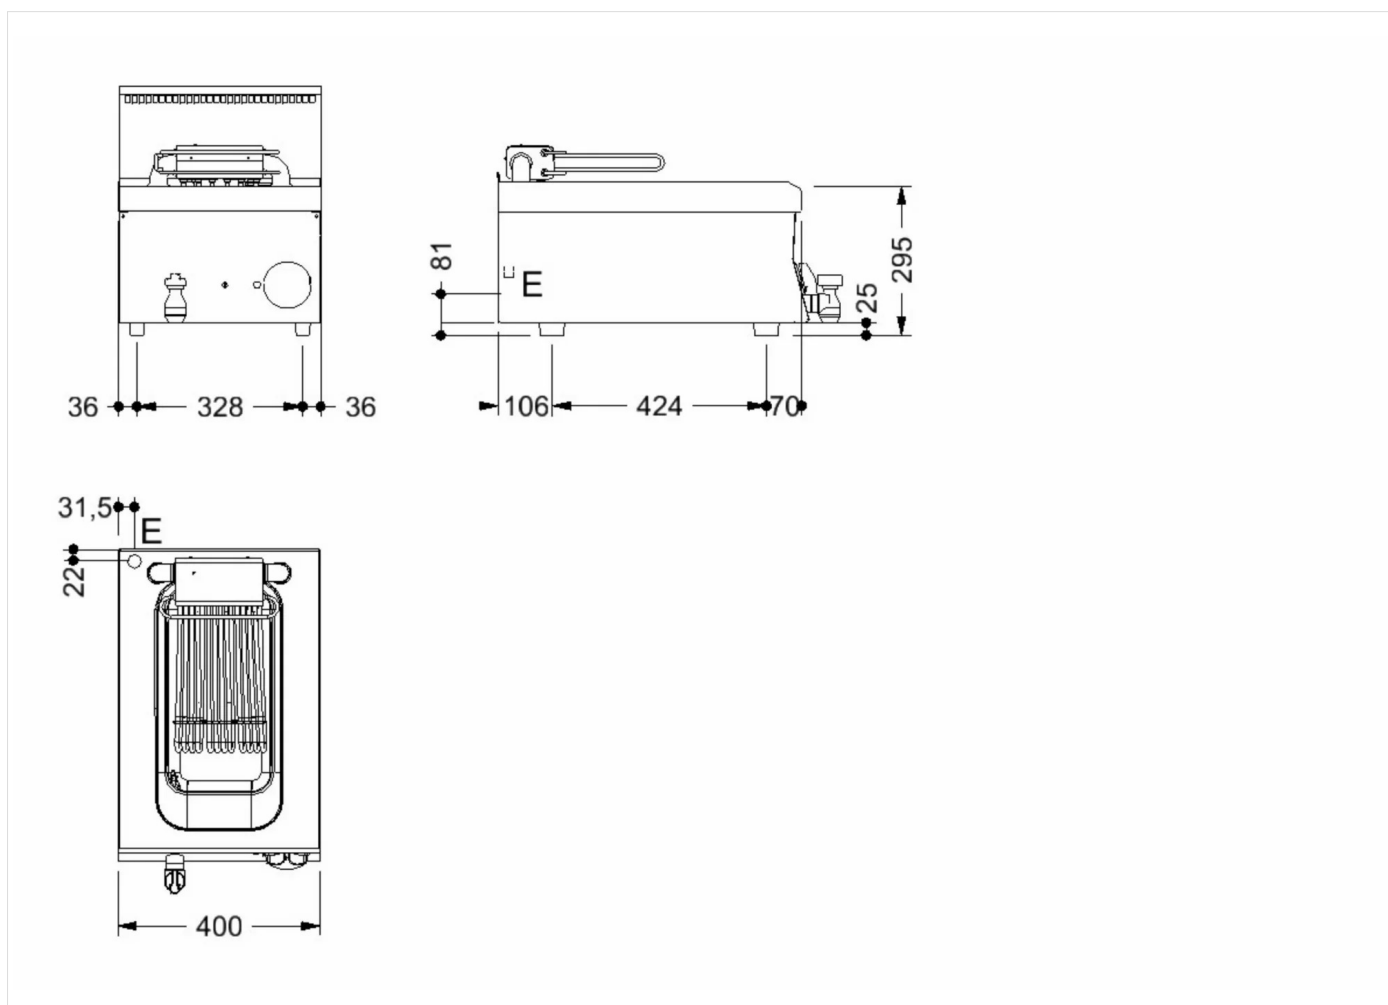

GAMMA	CODICE	MODELLO	FUNZIONE
MI - 60	CRI620440	F64ERP	<b>Friggitrici</b>

PRODOTTO

**Friggitrice elettrica potenziata 1 vasca IO It Top**

GAMMA	CODICE	MODELLO	FUNZIONE
MI - 60	CRI620440	F64ERP	Friggitrici

#### DATI TECNICI DI INSTALLAZIONE

(E) Allacciamento Elettrico:

VAC400 3N 50/60Hz