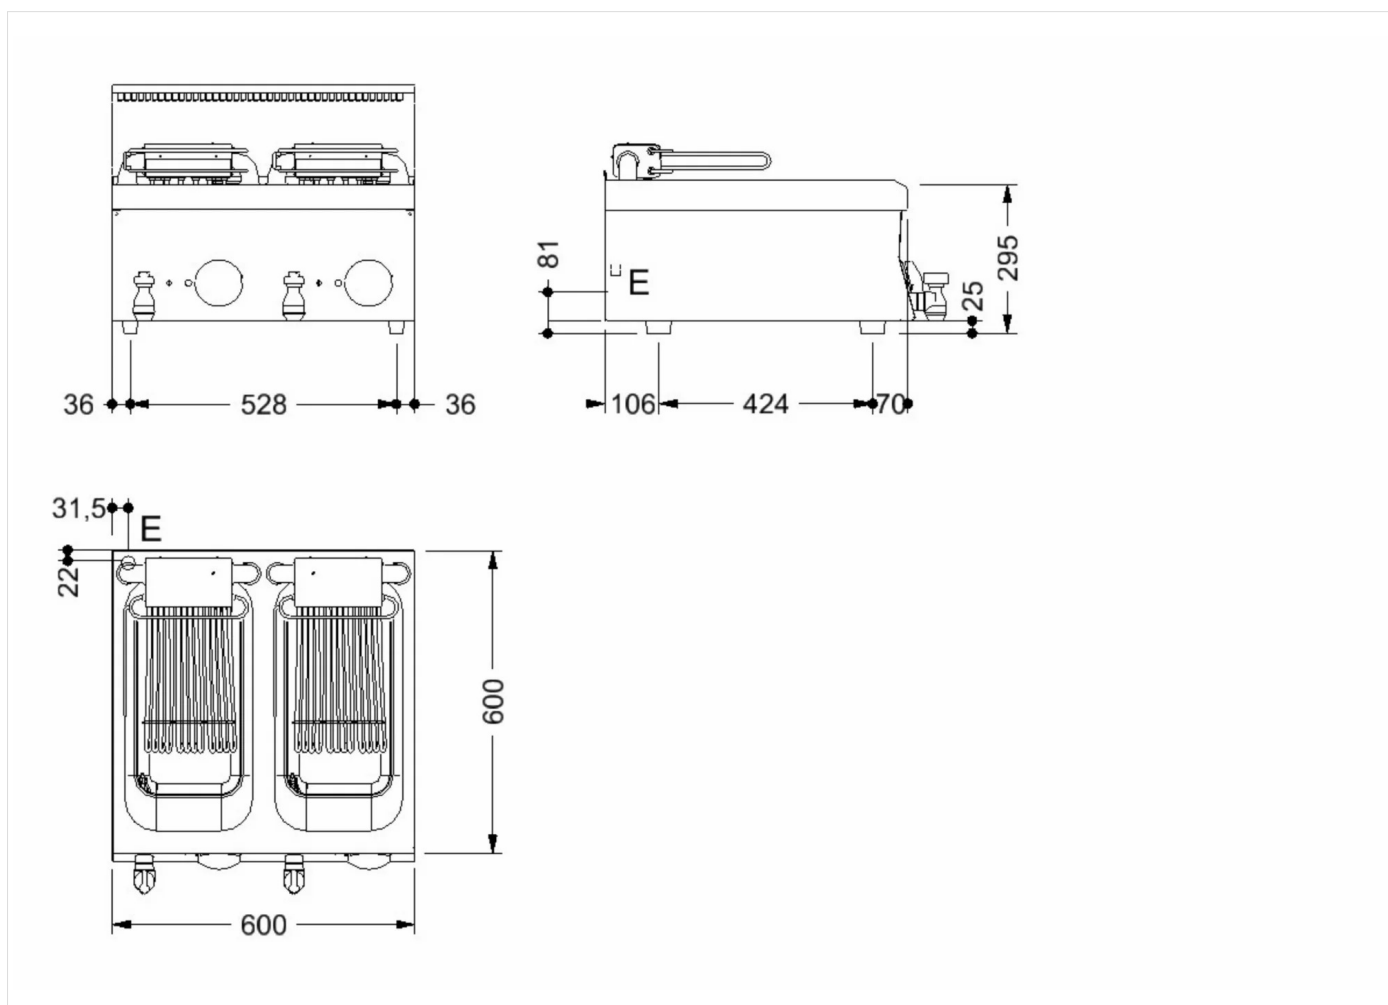

GAMMA	CODICE	MODELLO	FUNZIONE
MI - 60	CRI620460	F66ER2	Friggitrici

PRODOTTO

Friggitrice elettrica 2 vasche IO + IO It Top

DATI TECNICI DI INSTALLAZIONE

(E) Allacciamento Elettrico:

VAC230 3 50/60Hz