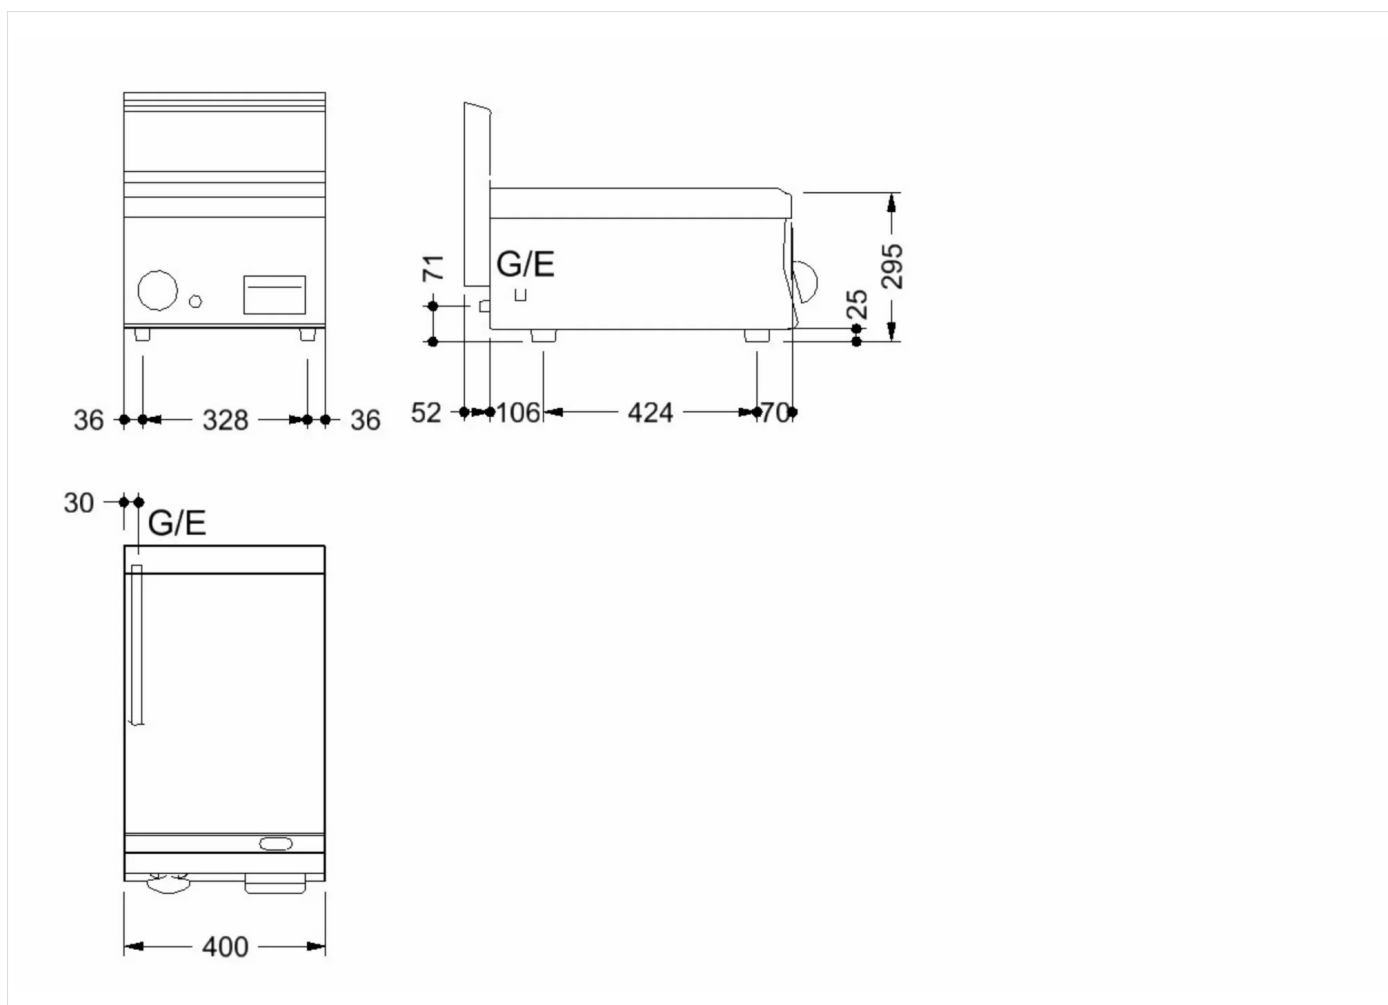

SERIE	ARTIKELNUMMER	MODELL	FUNKTION
MI - 60	CRI302500	FT64GL	Griddleplatten

PRODUKT

Gas Grillplatte, glatt, Tischgerät

SERIE	ARTIKELNUMMER	MODELL	FUNKTION
MI - 60	CRI3O2500	FT64GL	Griddleplatten

PRODUKT

Gas Grillplatte, glatt, Tischgerät

INSTALLATIONSANGABEN

(G) Gasanschluss: $\text{Ø}1/2''$