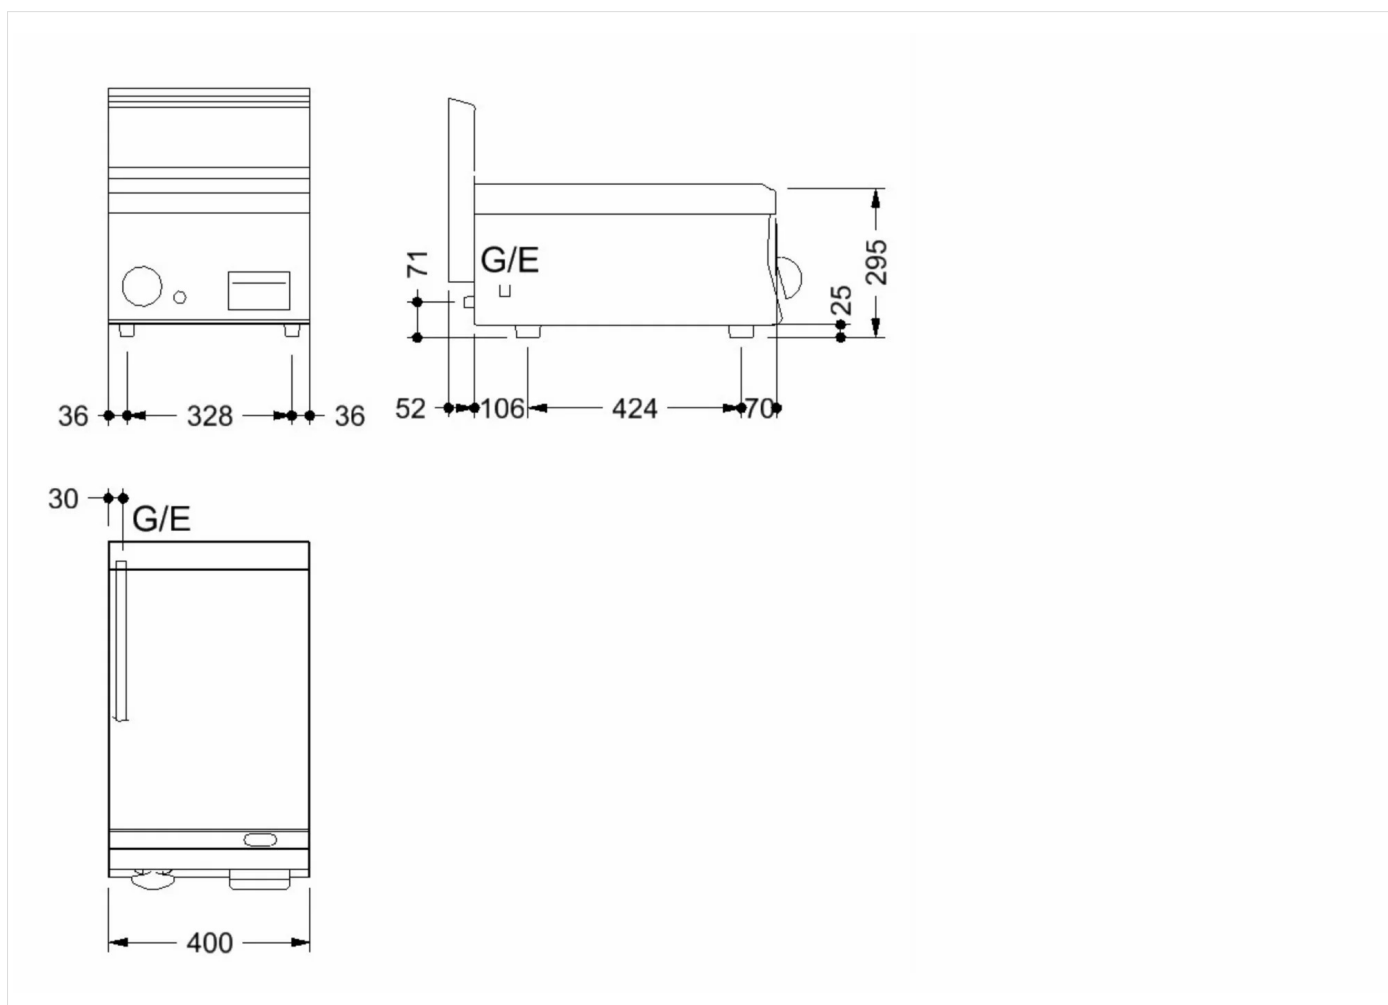

GAMA	CÓDIGO	MODELO	FUNCIÓN
MI - 60	CRO853200	FT64GLC	Fry-top

PRODUCTO

Fry-top a gas con placa lisa cromada de sobremesa

GAMA	CÓDIGO	MODELO	FUNCIÓN
MI - 60	CRO853200	FT64GLC	Fry-top

PRODUCTO

Fry-top a gas con placa lisa cromada de sobremesa

DETALLES TÉCNICOS DE INSTALACIÓN

(G) Llegada Gas: $\text{Ø}1/2''$