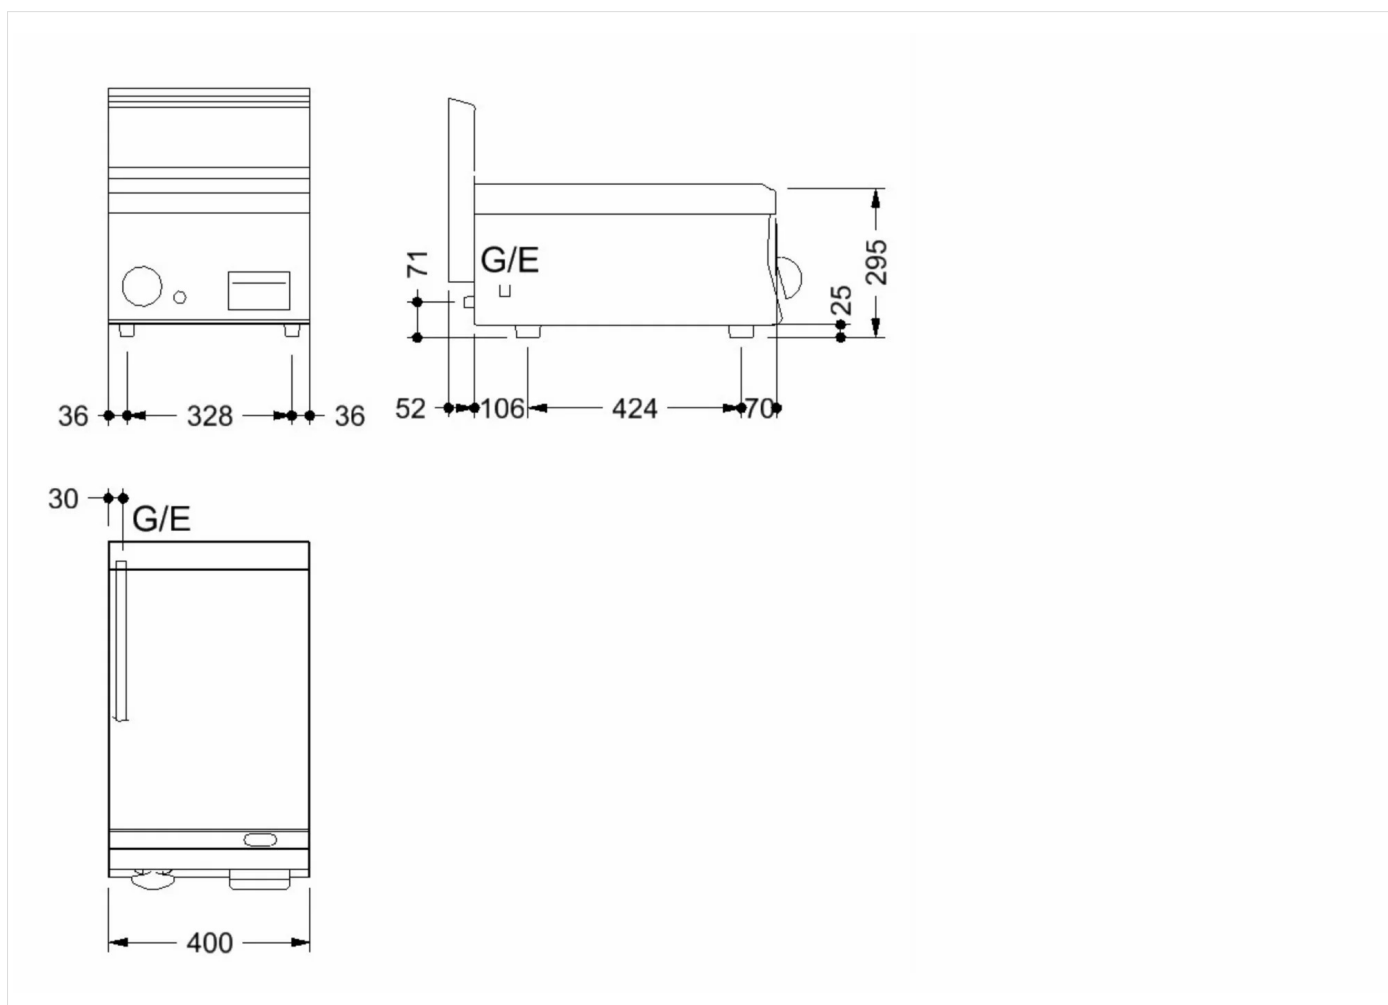

PRODUKT

Gas Grillplatte, glatt, hartverchromt, Tischgerät

TECHNISCHE DATEN

BREITE (mm):	400
TIEFE (mm):	650
HÖHE (mm):	295
GEWICHT (Kg):	43
VOLUMEN (m ³):	0.22
GASLEISTUNG (kW):	5
ANZAHL KOCHZONEN:	1
MAßE KOCHZONEN (mm):	396x555mm
DETAILS ZUR KOCHZONE:	1x 5kW
PRODUKTSPEZIFIKATIONEN:	Glatt hartverchromt Platte
BETRIEBSTEMPERATUR (°C):	160-280

BESCHREIBUNG

Gas-Grillplatte mit glatter verchromter Platte, Edelstahlkonstruktion. Mit Spritzschutz auf drei Seiten und frontseitiger Rinne mit ausziehbarer Fettauffangschale. Zwei separate Heizzonen. Beheizung durch Stahlbrenner komplett mit Zündbrenner und Sicherheits-Thermoelement. Steuerung der Gaszufuhr über Thermostat-Ventilhahn. Grill- und Bratfläche mm 396x555. Edelstahlschaber im Lieferumfang.

SERIE	ARTIKELNUMMER	MODELL	FUNKTION
MI - 60	CRO853200	FT64GLC	Griddleplatten

PRODUKT

Gas Grillplatte, glatt, hartverchromt, Tischgerät

INSTALLATIONSANGABEN

(G) Gasanschluss: $\text{Ø}1/2''$