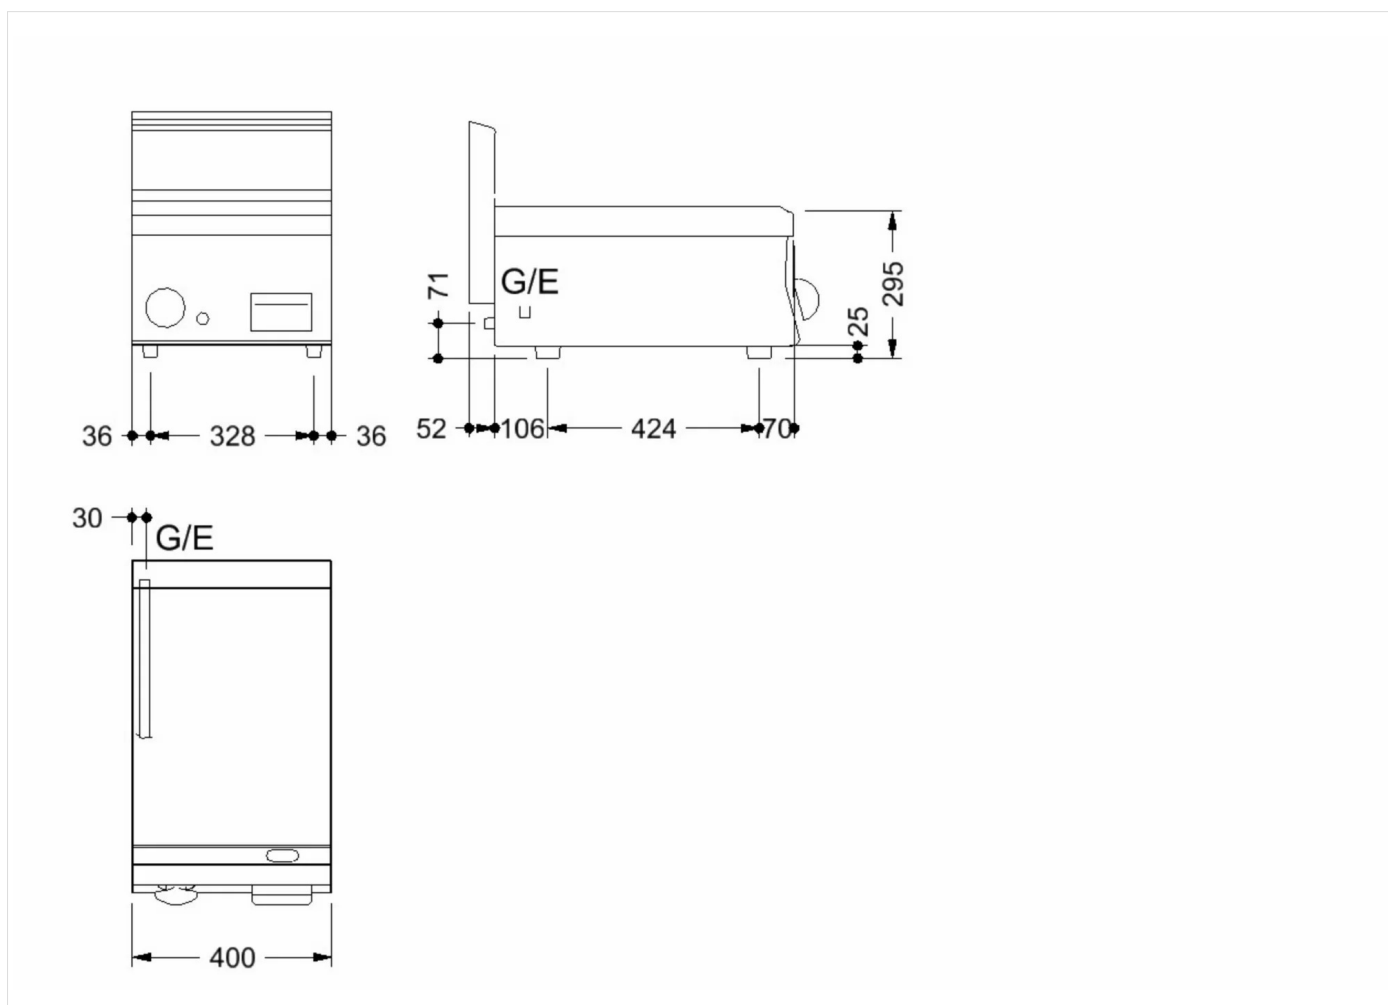

GAMA	CÓDIGO	MODELO	FUNCIÓN
MI - 60	CRI3025IO	FT64GR	Fry-top

PRODUCTO

**Fry-top a gas con placa ranurada de sobremesa**

GAMA	CÓDIGO	MODELO	FUNCIÓN
MI - 60	CR1302510	FT64GR	Fry-top

PRODUCTO

**Fry-top a gas con placa ranurada de sobremesa**

**DETALLES TÉCNICOS DE INSTALACIÓN**

(G) Llegada Gas:  $\text{Ø}1/2''$