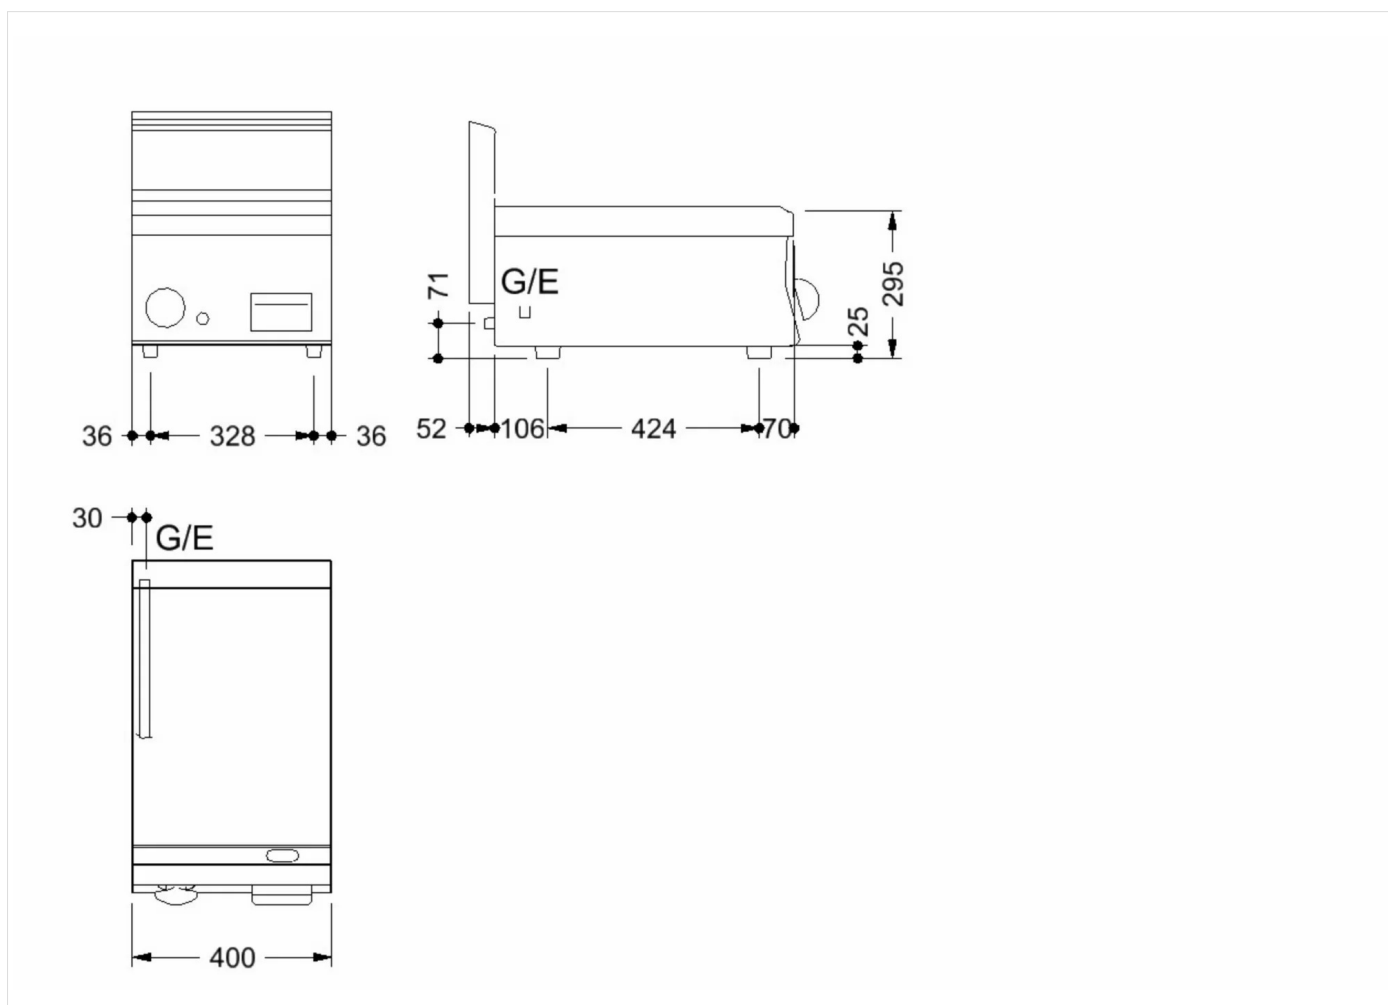

SERIE	ARTIKELNUMMER	MODELL	FUNKTION
MI - 60	CRI302510	FT64GR	Griddleplatten

PRODUKT

Gas Grillplatte, gerillt, Tischgerät

SERIE	ARTIKELNUMMER	MODELL	FUNKTION
MI - 60	CRI3O25IO	FT64GR	Griddleplatten

PRODUKT

Gas Grillplatte, gerillt, Tischgerät

INSTALLATIONSANGABEN

(G) Gasanschluss: $\text{\O}1/2''$