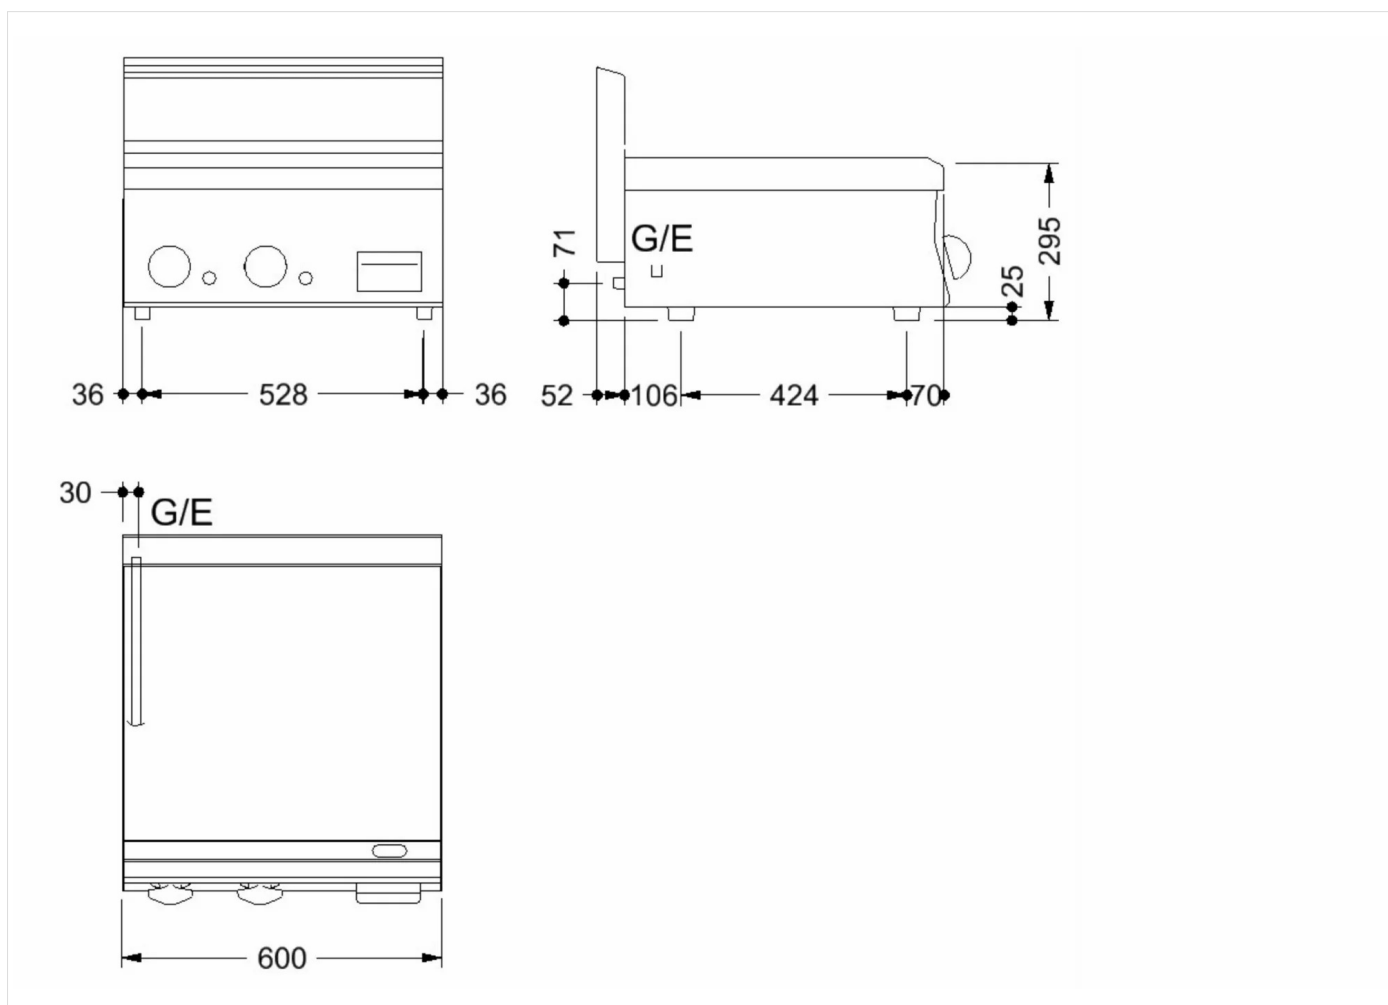

GAMA	CÓDIGO	MODELO	FUNCIÓN
MI - 60	CRI3O252O	FT66GL	Fry-top

PRODUCTO

Fry-top a gas con placa lisa de sobremesa

GAMA	CÓDIGO	MODELO	FUNCIÓN
MI - 60	CRI3O2520	FT66GL	Fry-top

PRODUCTO

Fry-top a gas con placa lisa de sobremesa

DETALLES TÉCNICOS DE INSTALACIÓN

(G) Llegada Gas: $\text{Ø}1/2''$