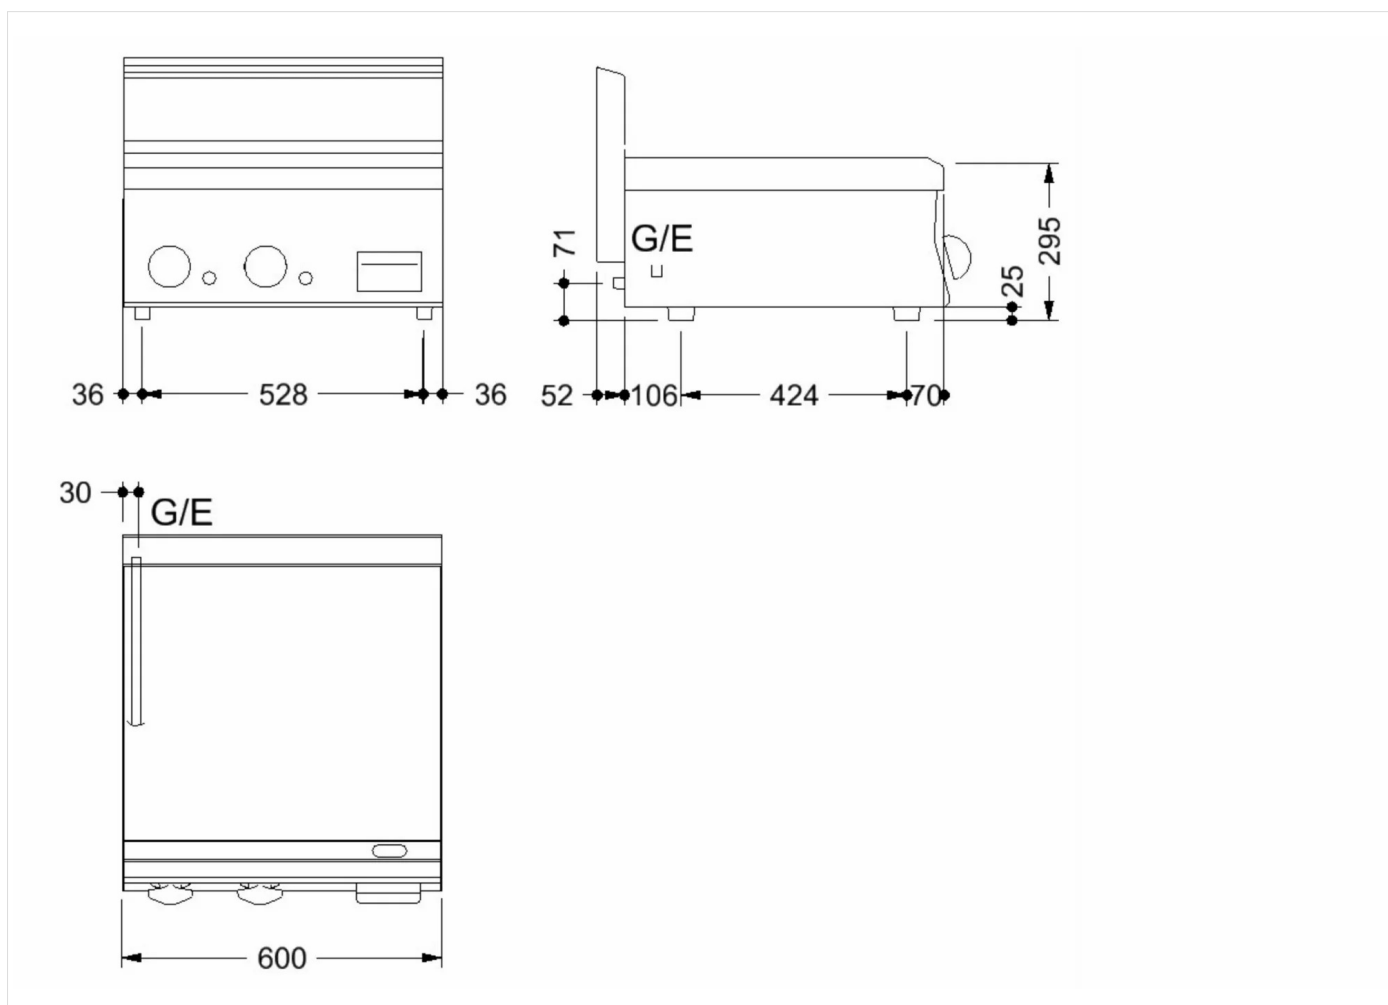

SERIE	ARTIKELNUMMER	MODELL	FUNKTION
MI - 60	CRI3O2520	FT66GL	Griddleplatten

PRODUKT

Gas Grillplatte, glatt, Tischgerät

INSTALLATIONSANGABEN

(G) Gasanschluss:  $\text{\O}1/2''$