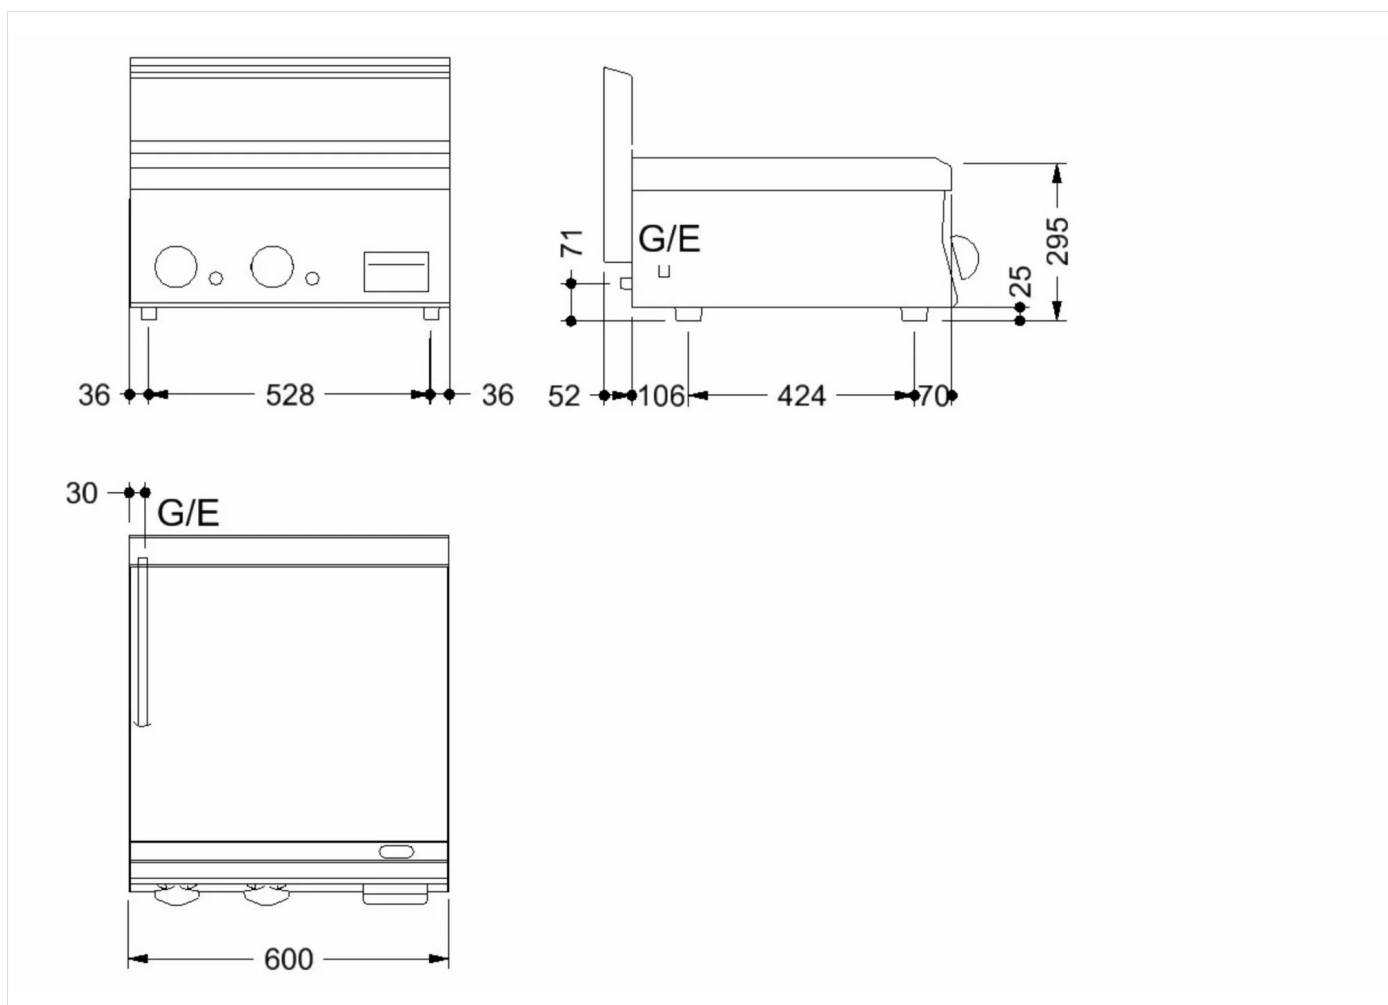

SERIE	ARTIKELNUMMER	MODELL	FUNKTION
MI - 60	CRO853230	FT66GLC	Griddleplatten

PRODUKT

Gas Grillplatte, glatt, hartverchromt, Tischgerät

SERIE	ARTIKELNUMMER	MODELL	FUNKTION
MI - 60	CRO853230	FT66GLC	Griddleplatten

PRODUKT

Gas Grillplatte, glatt, hartverchromt, Tischgerät

TECHNISCHE DATEN

BREITE (mm):	600
TIEFE (mm):	650
HÖHE (mm):	295
GEWICHT (Kg):	61
VOLUMEN (m ³):	0.27
GASLEISTUNG (kW):	10
ANZAHL KOCHZONEN:	2
MAßE KOCHZONEN (mm):	596x555mm
DETAILS ZUR KOCHZONE:	2x 5kW
PRODUKTSPEZIFIKATIONEN:	Glatt hartverchromt Platte
BETRIEBSTEMPERATUR (°C):	160-280

BESCHREIBUNG

Gas-Grillplatte mit glatter verchromter Platte, Edelstahlkonstruktion. Mit Spritzschutz auf drei Seiten und frontseitiger Rinne mit ausziehbarer Fettauffangschale. Zwei separate Heizzonen. Beheizung durch Stahlbrenner komplett mit Zündbrenner und Sicherheits-Thermoelement. Steuerung der Gaszufuhr über Thermostat-Ventilhahn. Grill- und Bratfläche mm 596x555. Edelstahlschaber im Lieferumfang.

SERIE	ARTIKELNUMMER	MODELL	FUNKTION
MI - 60	CRO853230	FT66GLC	Griddleplatten

PRODUKT

Gas Grillplatte, glatt, hartverchromt, Tischgerät

INSTALLATIONSANGABEN

(G) Gasanschluss: $\text{Ø}1/2''$