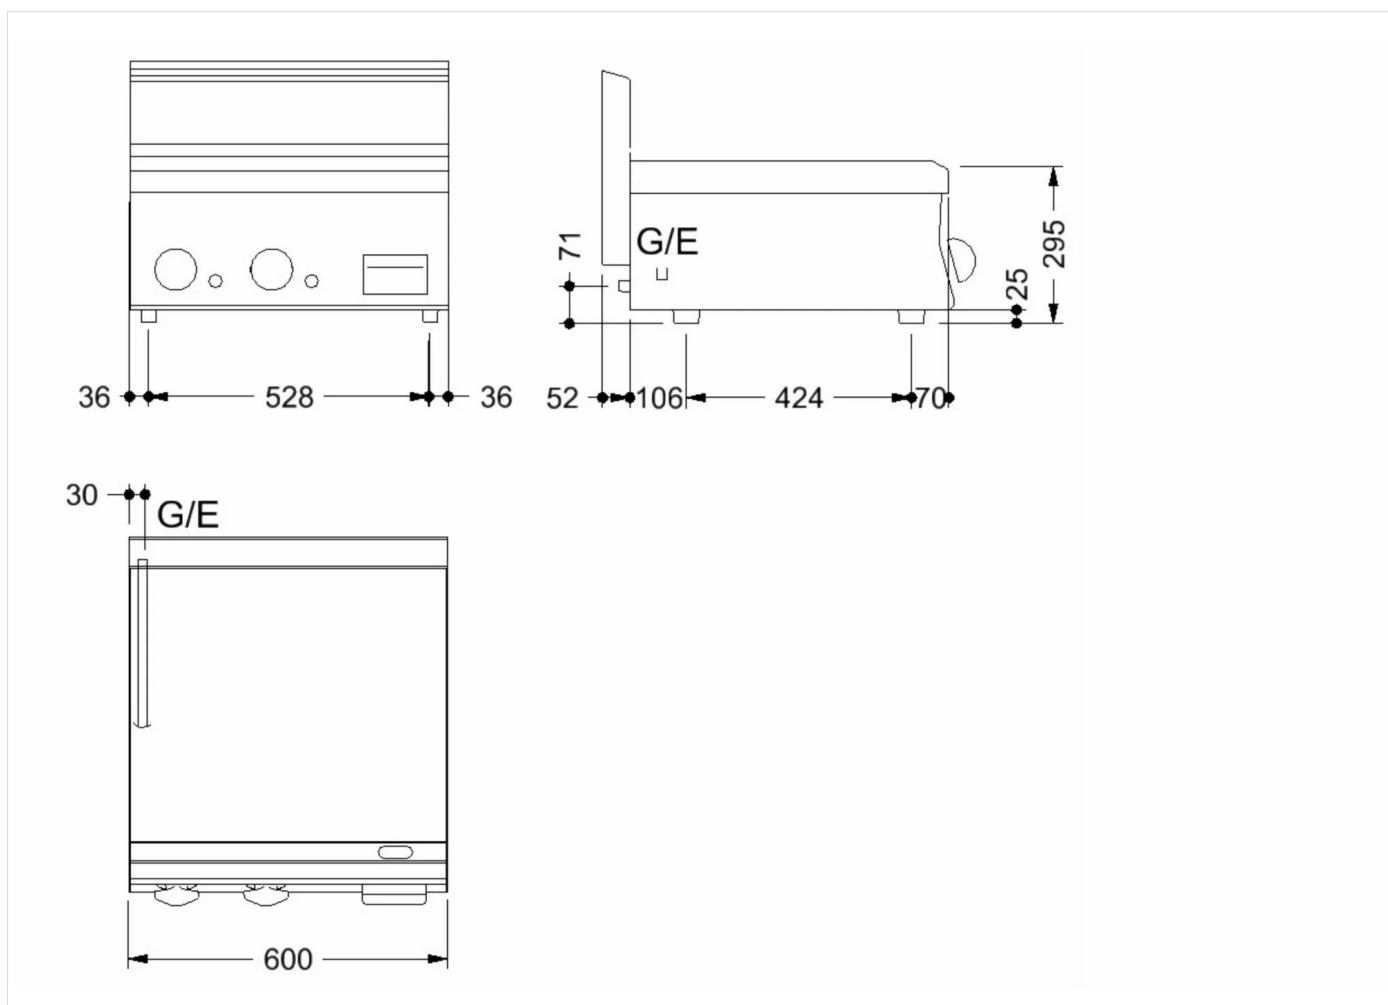

SERIE	ARTIKELNUMMER	MODELL	FUNKTION
MI - 60	CRO859860	FT66GMC	Griddleplatten

PRODUKT

Gas Grillplatte, 1/2 glatt 1/2 gerillt, hartverchromt, Tischgerät

TECHNISCHE DATEN

BREITE (mm):	600
TIEFE (mm):	650
HÖHE (mm):	295
GEWICHT (Kg):	61
VOLUMEN (m ³):	0.27
GASLEISTUNG (kW):	10
ANZAHL KOCHZONEN:	2
MAßE KOCHZONEN (mm):	596x555mm
DETAILS ZUR KOCHZONE:	2x 5kW
PRODUKTSPEZIFIKATIONEN:	1/2 glatt 1/2 gerillt hartverchromt Platte
BETRIEBSTEMPERATUR (°C):	160-280

BESCHREIBUNG

Gas-Grillplatte mit glatter Platte, Edelstahlkonstruktion. Mit Spritzschutz auf drei Seiten und frontseitiger Rinne mit ausziehbarer Fettaufangschale. Zwei separate Heizzonen. Beheizung durch Stahlbrenner komplett mit Zündbrenner und Sicherheits-Thermoelement. Steuerung der Gaszufuhr mittels Ventilhahn. Grill- und Bratfläche mm 596x555. Edelstahlschaber im Lieferumfang.

SERIE	ARTIKELNUMMER	MODELL	FUNKTION
MI - 60	CRO859860	FT66GMC	Griddleplatten

PRODUKT

Gas Grillplatte, 1/2 glatt 1/2 gerillt, hartverchromt, Tischgerät

INSTALLATIONSANGABEN

(G) Gasanschluss: $\text{Ø}1/2''$