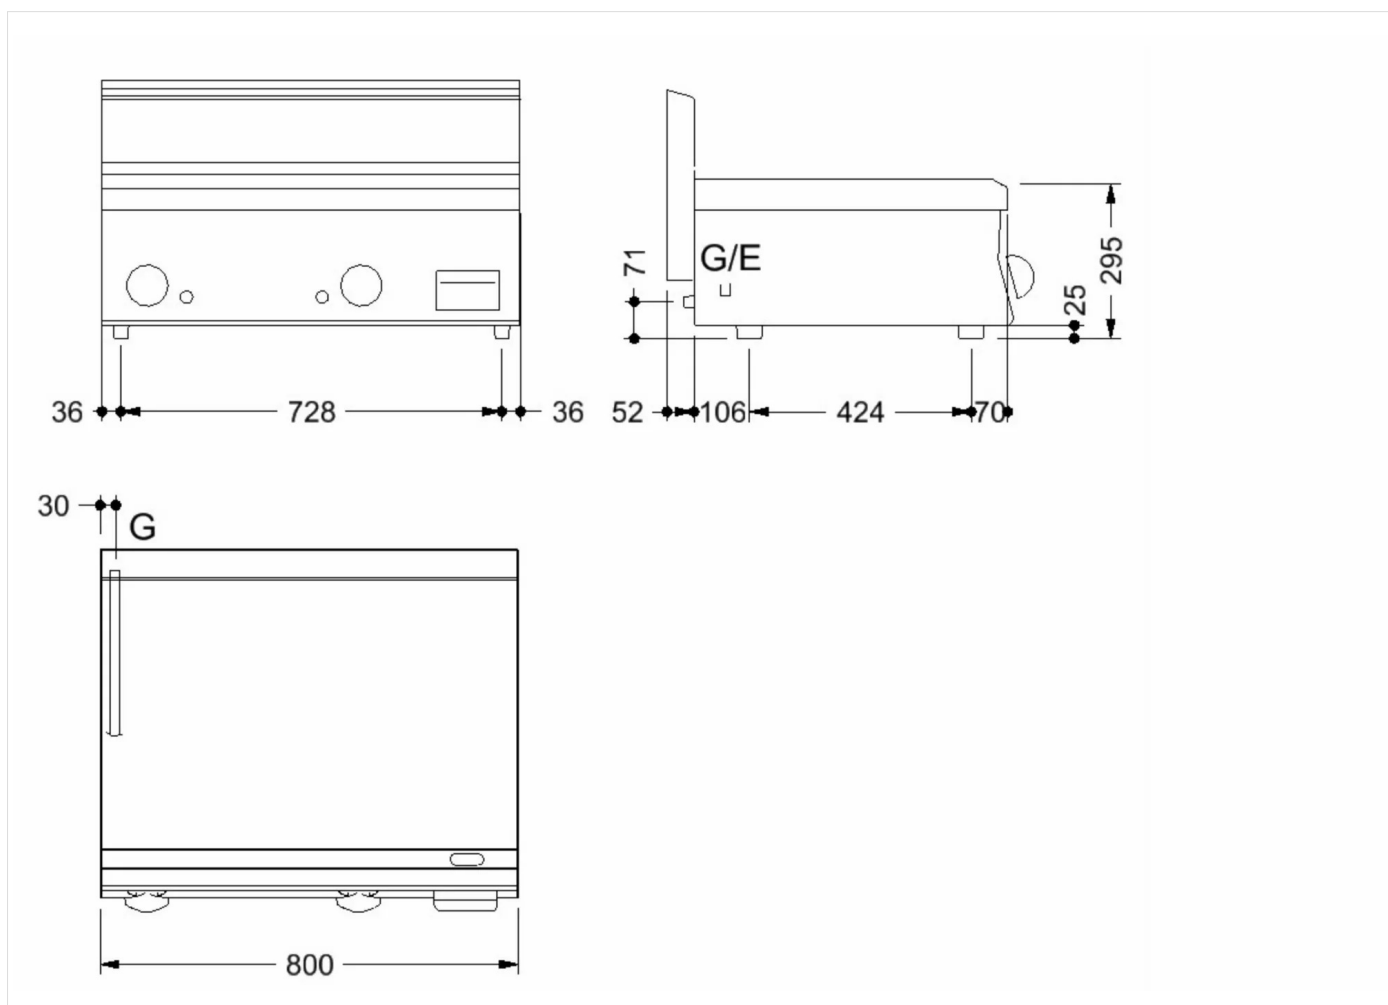

GAMA	CÓDIGO	MODELO	FUNCIÓN
MI - 60	CRI302540	FT68GL	Fry-top

PRODUCTO

**Fry-top a gas con placa lisa de sobremesa**

GAMA	CÓDIGO	MODELO	FUNCIÓN
MI - 60	CRI3O2540	FT68GL	Fry-top

PRODUCTO

**Fry-top a gas con placa lisa de sobremesa**

**DETALLES TÉCNICOS DE INSTALACIÓN**

(G) Llegada Gas:  $\varnothing 1/2''$