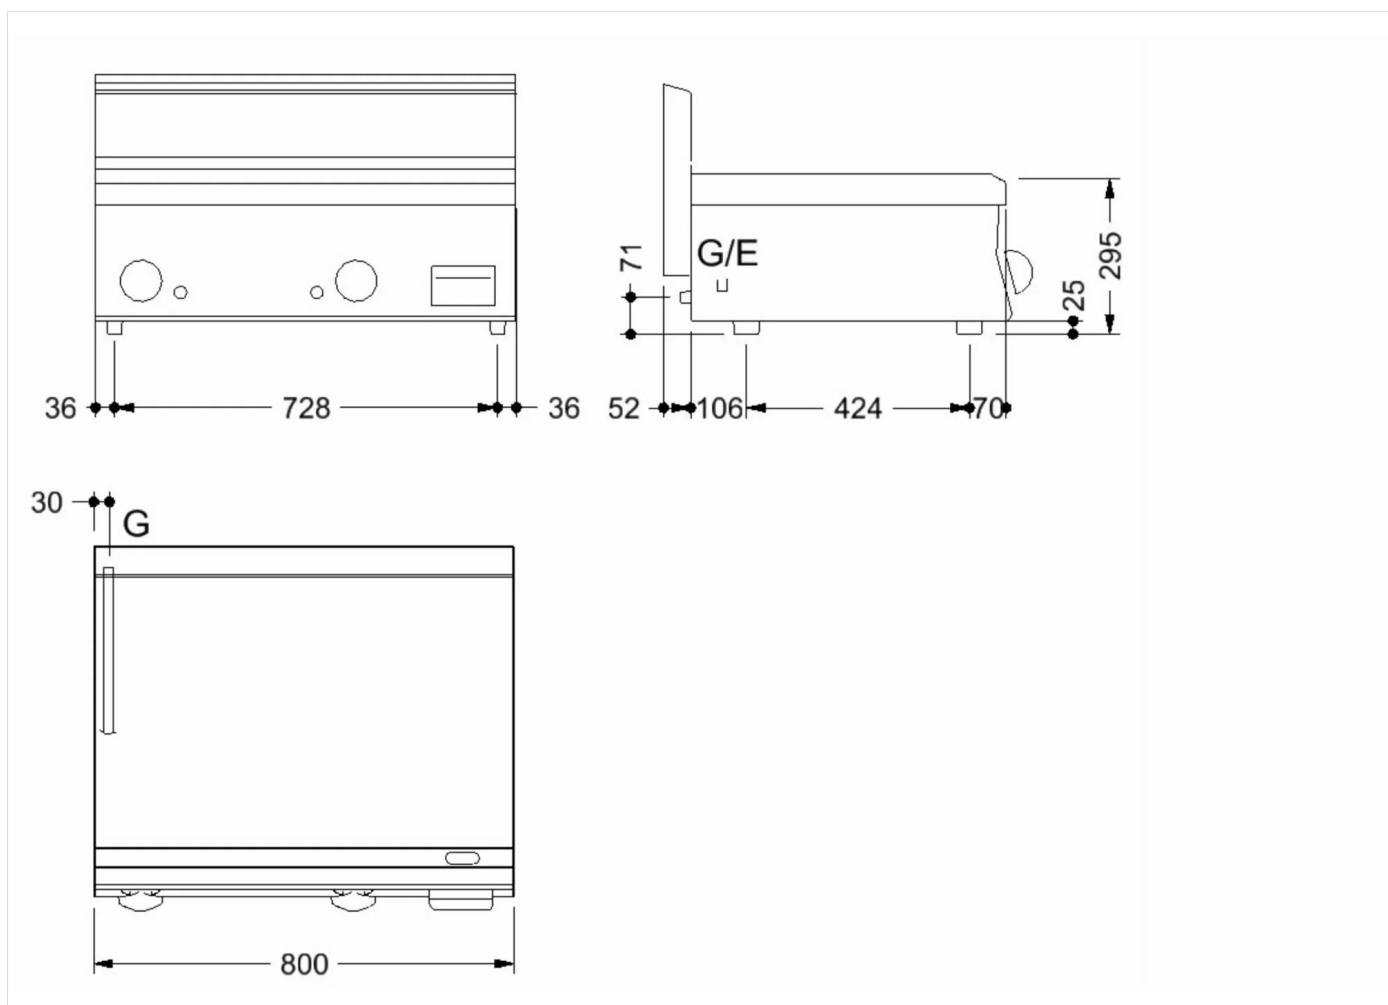

GAMA	CÓDIGO	MODELO	FUNCIÓN
MI - 60	CRO853240	FT68GLC	Fry-top

PRODUCTO

Fry-top a gas con placa lisa cromada de sobremesa

DETALLES TÉCNICOS DE INSTALACIÓN

(G) Llegada Gas: $\varnothing 1/2''$