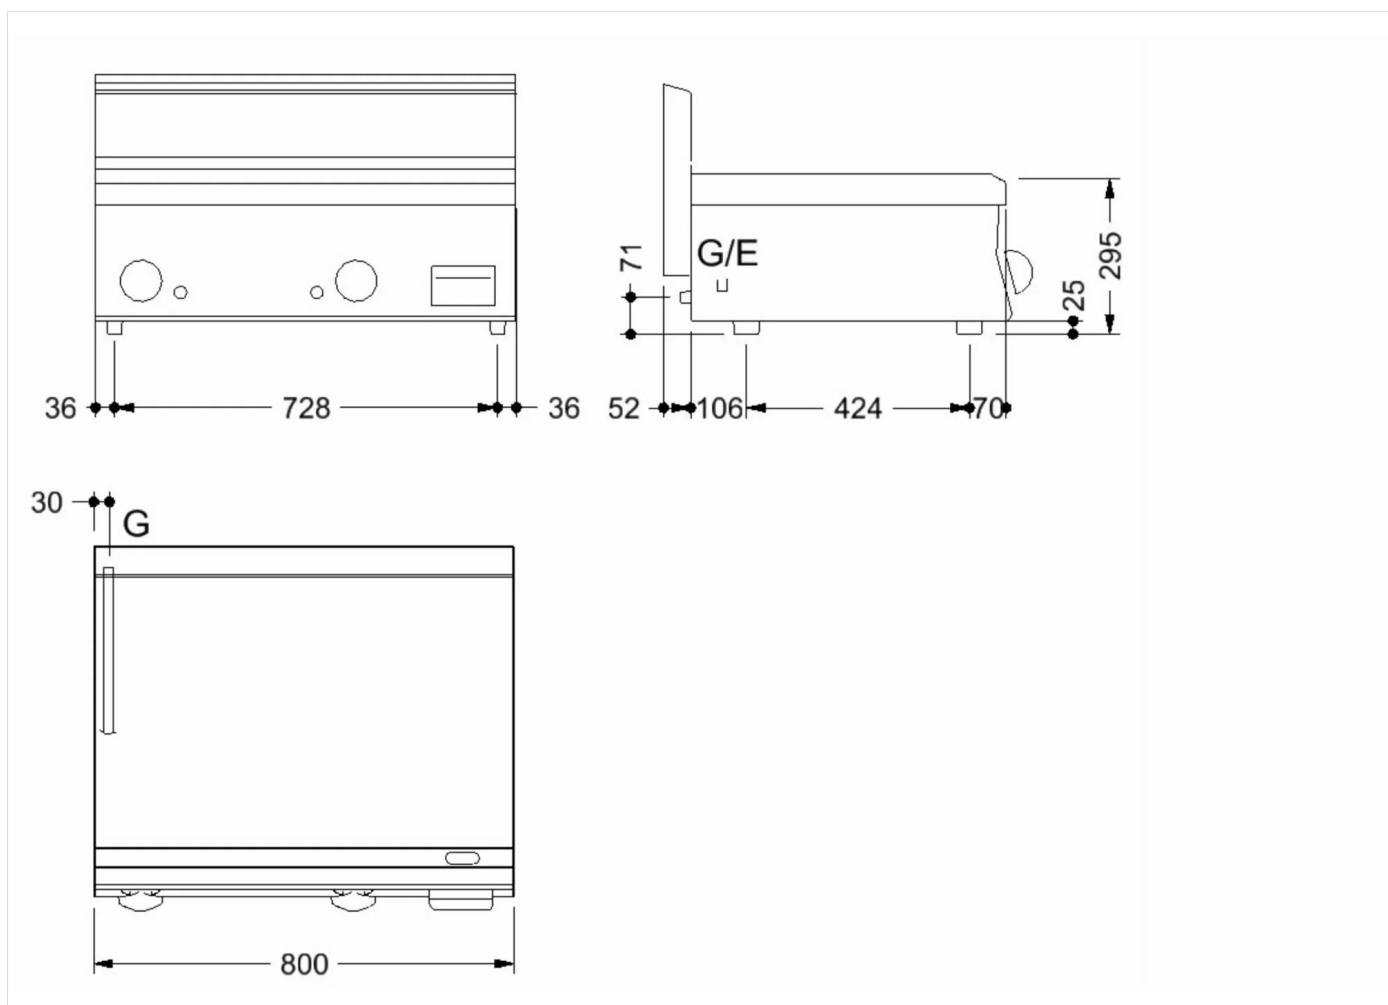

SERIE	ARTIKELNUMMER	MODELL	FUNKTION
MI - 60	CRO853240	FT68GLC	Griddleplatten

PRODUKT

Gas Grillplatte, glatt, hartverchromt, Tischgerät

SERIE	ARTIKELNUMMER	MODELL	FUNKTION
MI - 60	CRO853240	FT68GLC	Griddleplatten

PRODUKT

Gas Grillplatte, glatt, hartverchromt, Tischgerät

INSTALLATIONSANGABEN

(G) Gasanschluss:  $\text{\O}1/2''$