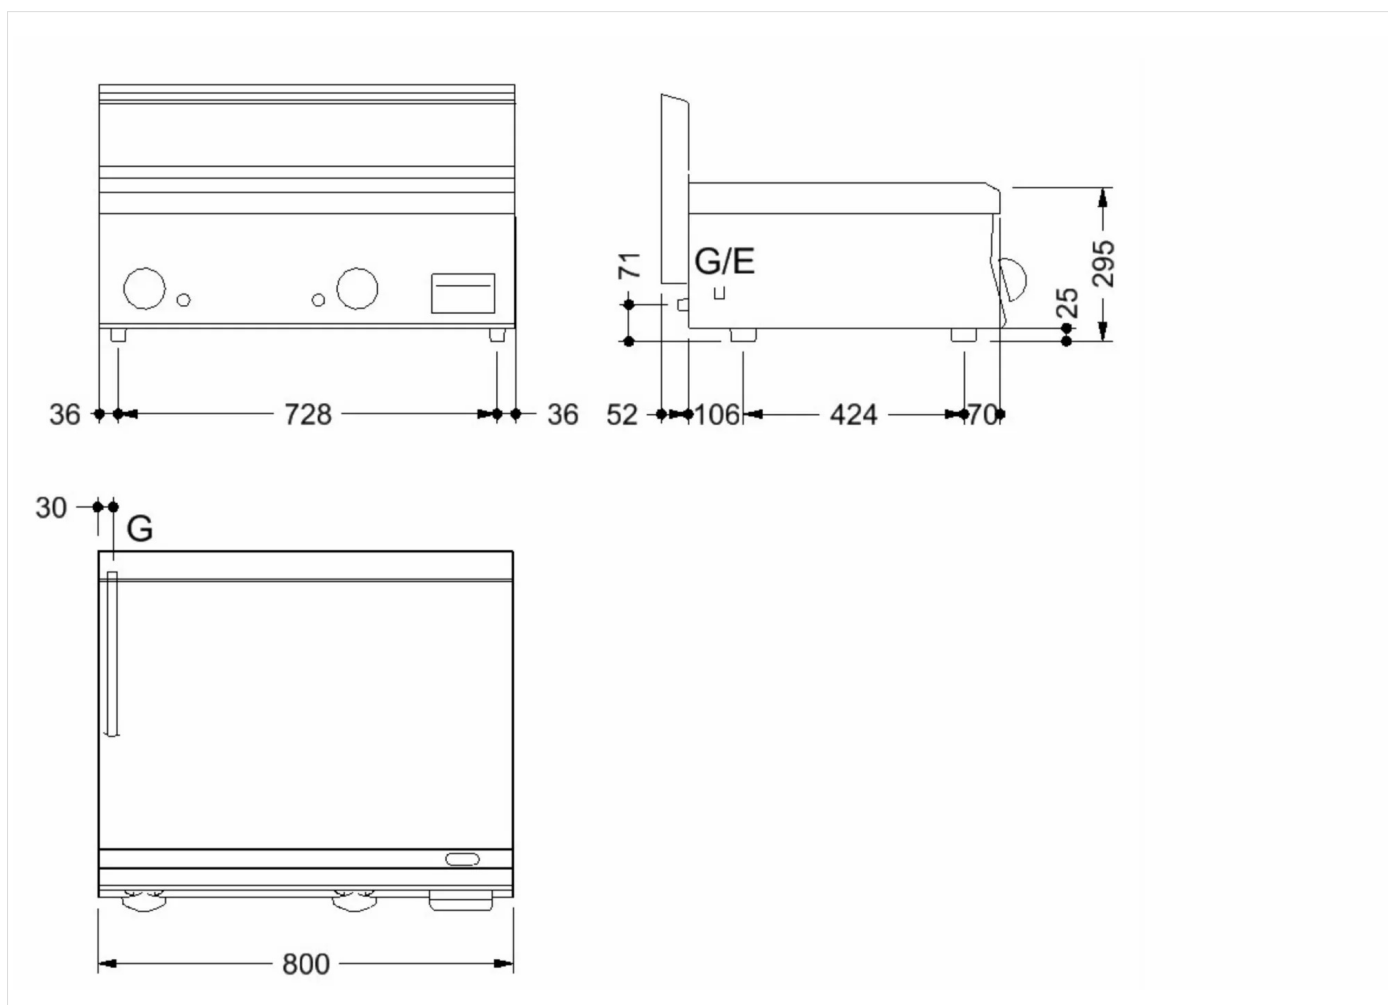

GAMA	CÓDIGO	MODELO	FUNCIÓN
MI - 60	CRI3O2550	FT68GM	Fry-top

PRODUCTO

Fry-top a gas con placa 2/3 lisa y 1/3 ranurada de sobremesa

GAMA	CÓDIGO	MODELO	FUNCIÓN
MI - 60	CRI3O2550	FT68GM	Fry-top

PRODUCTO

Fry-top a gas con placa 2/3 lisa y 1/3 ranurada de sobremesa

DETALLES TÉCNICOS DE INSTALACIÓN

(G) Llegada Gas: $\varnothing 1/2''$