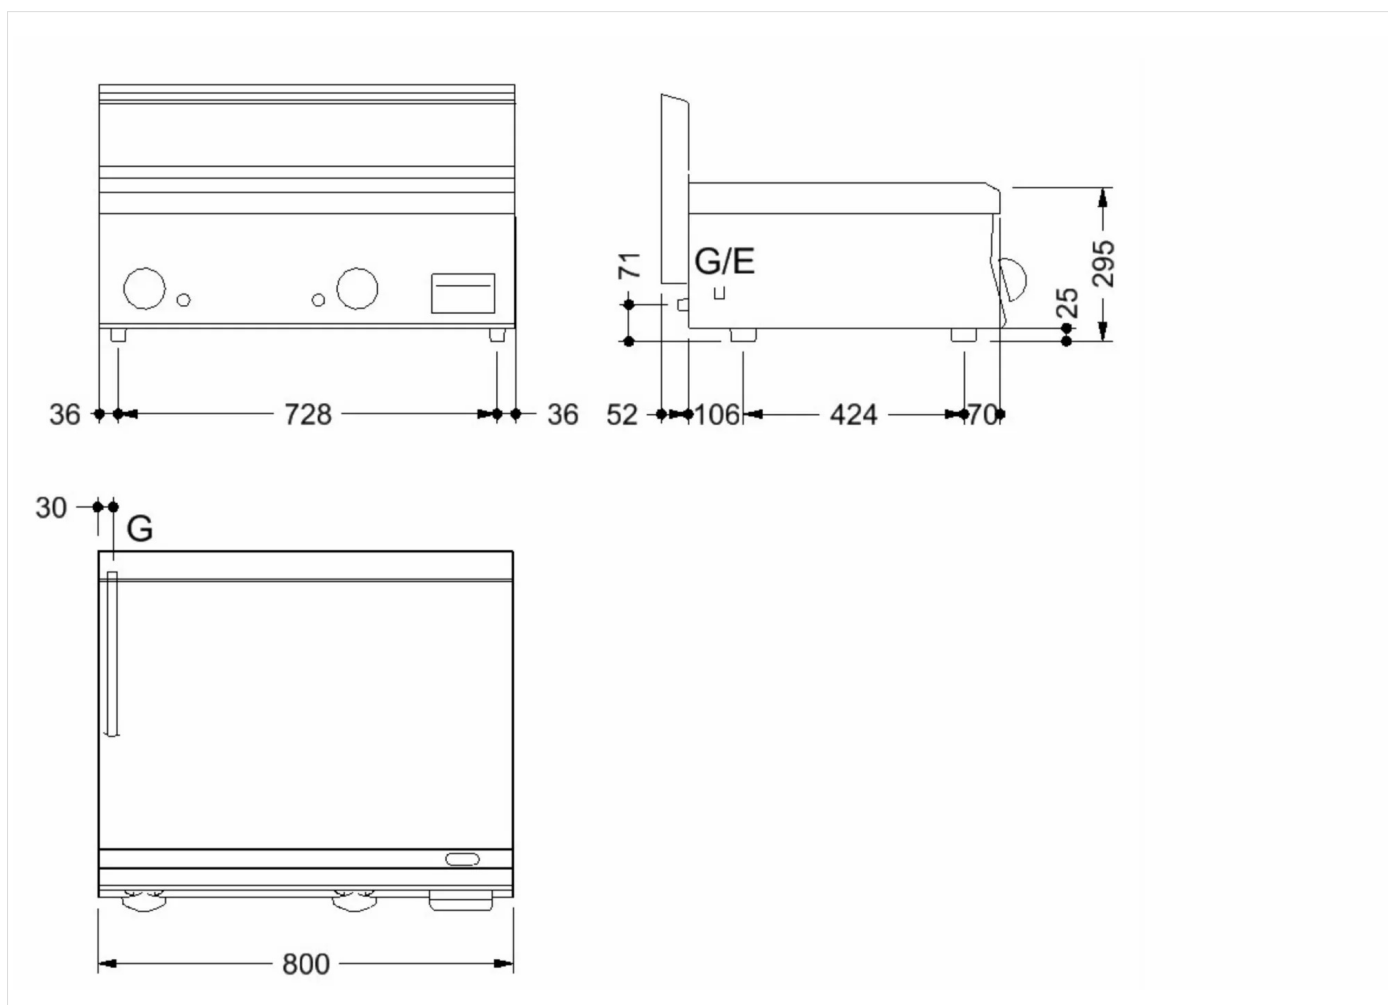

SERIE	ARTIKELNUMMER	MODELL	FUNKTION
MI - 60	CRI3O2550	FT68GM	Griddleplatten

PRODUKT

Gas Grillplatte, 1/2 glatt 1/2 gerillt, Tischgerät

INSTALLATIONSANGABEN

(G) Gasanschluss:  $\text{\O}1/2''$