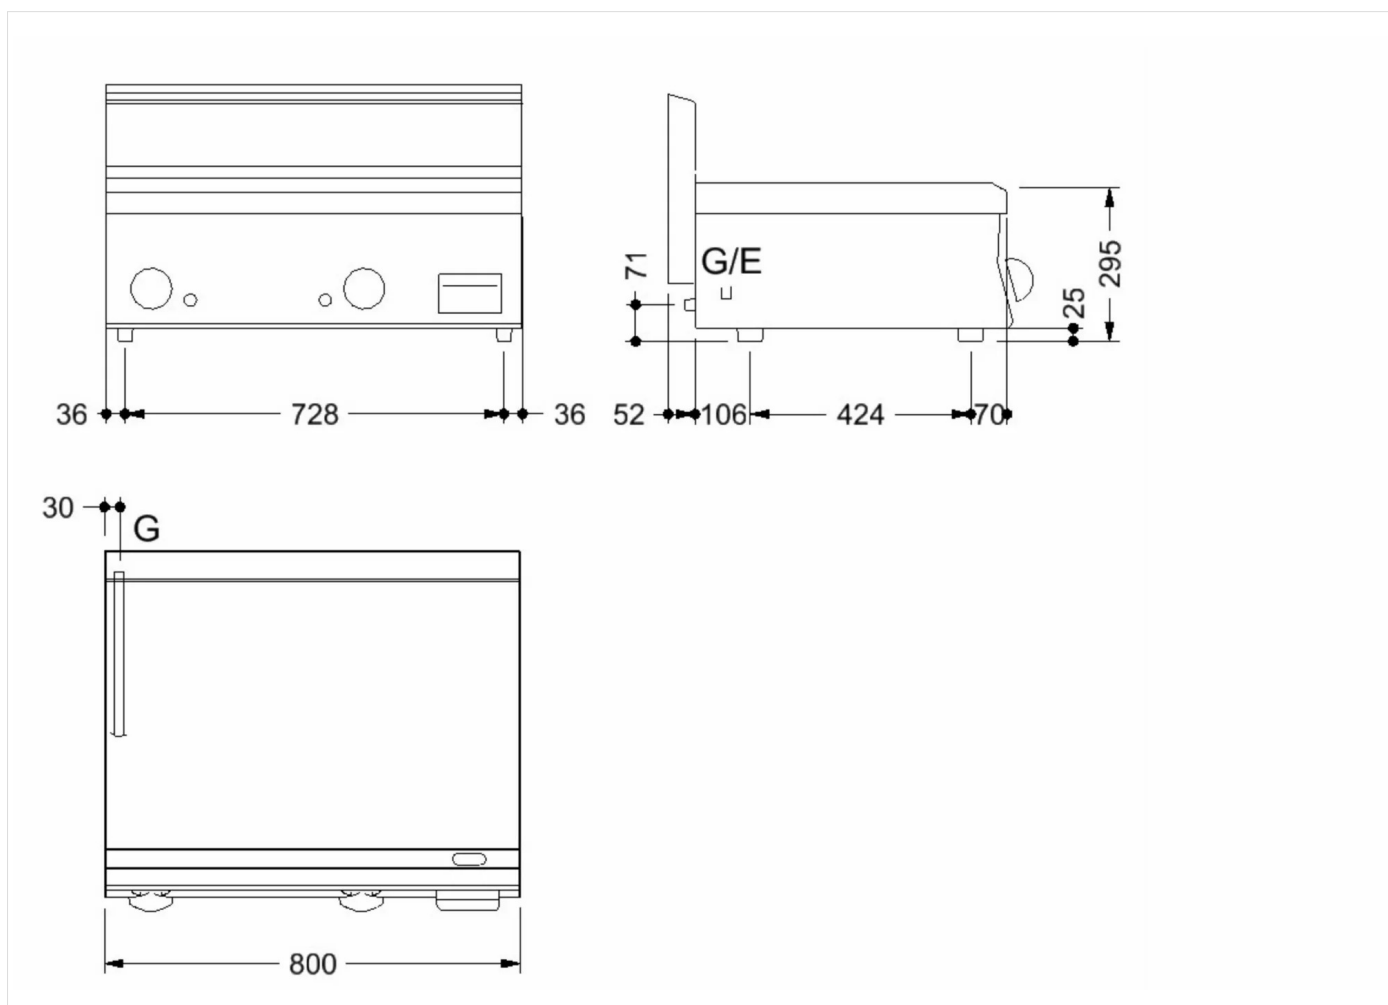

SERIE	ARTIKELNUMMER	MODELL	FUNKTION
MI - 60	CRO853250	FT68GMC	Griddleplatten

PRODUKT

Gas Grillplatte, 1/2 glatt 1/2 gerillt, hartverchromt, Tischgerät

TECHNISCHE DATEN

BREITE (mm):	800
TIEFE (mm):	650
HÖHE (mm):	295
GEWICHT (Kg):	78
VOLUMEN (m ³):	0.22
GASLEISTUNG (kW):	12.5
ANZAHL KOCHZONEN:	2
MAßE KOCHZONEN (mm):	796x555mm
DETAILS ZUR KOCHZONE:	2x 6,25kW
PRODUKTSPEZIFIKATIONEN:	2/3 glatt 1/3 gerillt hartverchromt Platte
BETRIEBSTEMPERATUR (°C):	160-280

BESCHREIBUNG

Gas-Grillplatte mit 2/3 glatter und 1/3 gerillter Grillplatte, Edelstahlkonstruktion. Mit Spritzschutz auf drei Seiten und frontseitiger Rinne mit ausziehbarer Fettauffangschale. Zwei separate Heizzonen. Beheizung durch Stahlbrenner komplett mit Zündbrenner und Sicherheits-Thermoelement. Steuerung der Gaszufuhr mittels Ventilhahn. Grill- und Bratfläche mm 796x555. Edelstahlschaber im Lieferumfang.

SERIE	ARTIKELNUMMER	MODELL	FUNKTION
MI - 60	CRO853250	FT68GMC	Griddleplatten

PRODUKT

Gas Grillplatte, 1/2 glatt 1/2 gerillt, hartverchromt, Tischgerät

INSTALLATIONSANGABEN

(G) Gasanschluss: $\text{\O}1/2''$