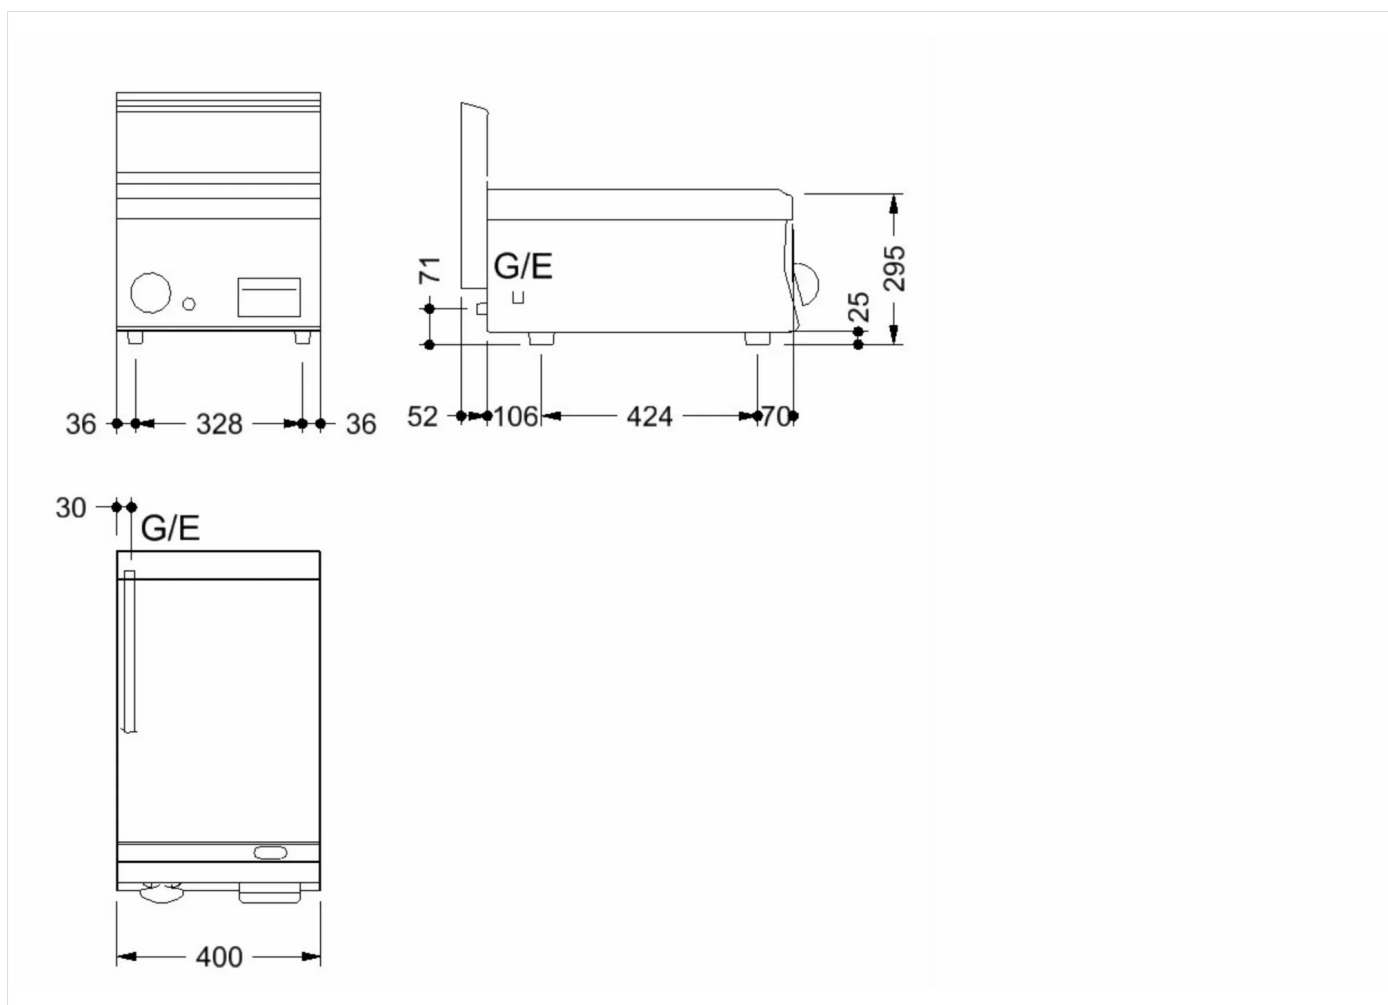

GAMA	CÓDIGO	MODELO	FUNCIÓN
MI - 60	CRO853280	FT64ELC	Fry-top

PRODUCTO

Fry-top eléctrico con placa lisa cromada de sobremesa

GAMA	CÓDIGO	MODELO	FUNCIÓN
MI - 60	CRO853280	FT64ELC	Fry-top

PRODUCTO

Fry-top eléctrico con placa lisa cromada de sobremesa

DETALLES TÉCNICOS DE INSTALACIÓN

(E) Conexión Eléctrica: VAC400 3N 50/60Hz