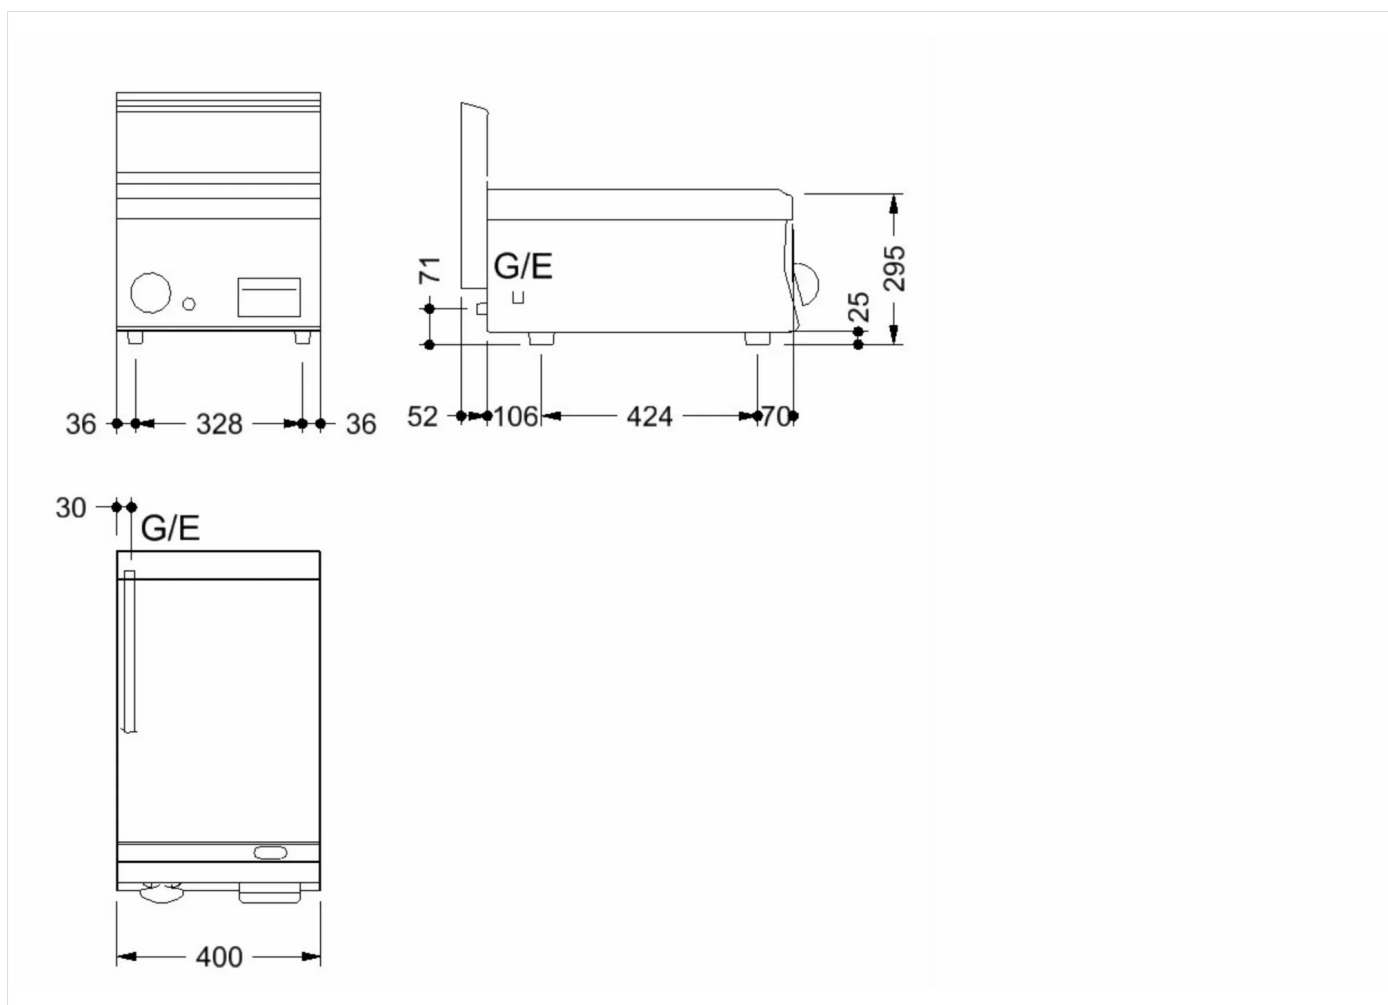

SERIE	ARTIKELNUMMER	MODELL	FUNKTION
MI - 60	CRO853280	FT64ELC	Griddleplatten

PRODUKT

Elektro-Grillplatte, glatt, hartverchromt, Tischgerät

SERIE	ARTIKELNUMMER	MODELL	FUNKTION
MI - 60	CRO853280	FT64ELC	Griddleplatten

PRODUKT

Elektro-Grillplatte, glatt, hartverchromt, Tischgerät

TECHNISCHE DATEN

BREITE (mm):	400
TIEFE (mm):	600
HÖHE (mm):	295
GEWICHT (Kg):	40
VOLUMEN (m ³):	0.22
GESAMT-WATT (kW):	3.9
NETZSPANNUNG (V):	VAC400 3N
ANZAHL KOCHZONEN:	1
MAßE KOCHZONEN (mm):	396x555mm
DETAILS ZUR KOCHZONE:	1x 3,9kW
PRODUKTSPEZIFIKATIONEN:	Glatt hartverchromt Platte
IP SCHUTZGRAD:	IPX3
BETRIEBSTEMPERATUR (°C):	50-300

BESCHREIBUNG

Elektro-Grillplatte mit glatter verchromter Platte, Edelstahlkonstruktion. Mit Spritzschutz auf drei Seiten und frontseitiger Rinne mit ausziehbarer Fettauffangschale. Beheizung durch gekapselte Widerstände unter der Platte. Eine Kochzone mit thermostatgesteuerter Temperaturregelung von 0°C bis 300°C. Sicherheitsthermostat mit manueller Rücksetzung. Grill- und Bratfläche mm 396x555. Edelstahlschaber im Lieferumfang.

SERIE	ARTIKELNUMMER	MODELL	FUNKTION
MI - 60	CRO853280	FT64ELC	Griddleplatten

PRODUKT

Elektro-Grillplatte, glatt, hartverchromt, Tischgerät

INSTALLATIONSANGABEN

(E) Elektroanschluss: VAC400 3N 50/60Hz