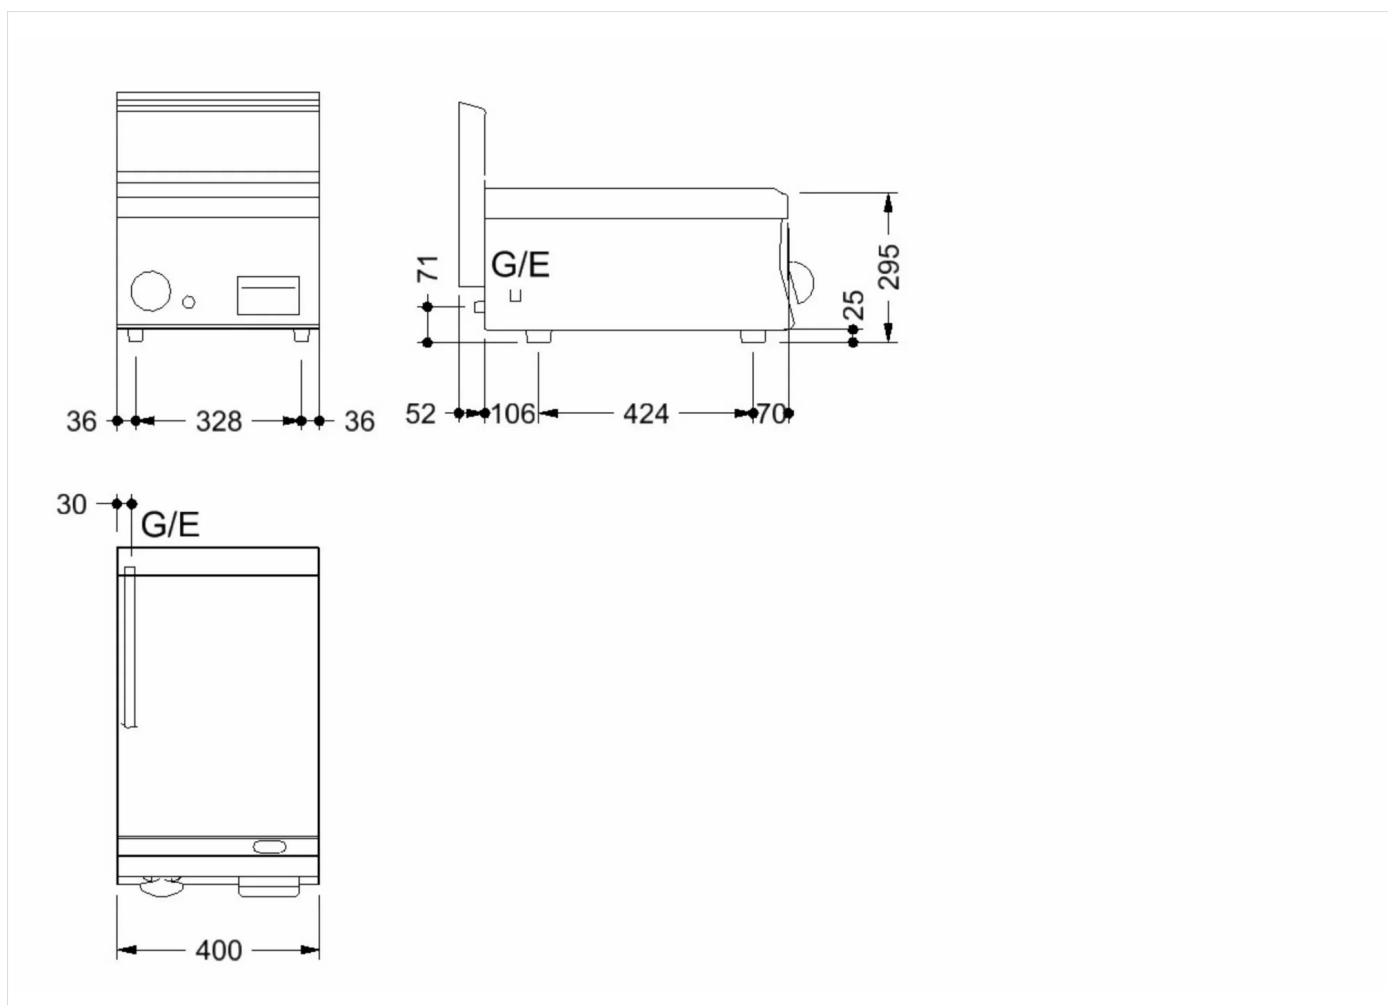

GAMA	CÓDIGO	MODELO	FUNCIÓN
MI - 60	CRI3O2570	FT64ER	Fry-top

PRODUCTO

Fry-top eléctrico con placa ranurada de sobremesa

GAMA	CÓDIGO	MODELO	FUNCIÓN
MI - 60	CRI3O257O	FT64ER	Fry-top

PRODUCTO

Fry-top eléctrico con placa ranurada de sobremesa

DETALLES TÉCNICOS DE INSTALACIÓN

(E) Conexión Eléctrica: VAC400 3N 50/60Hz