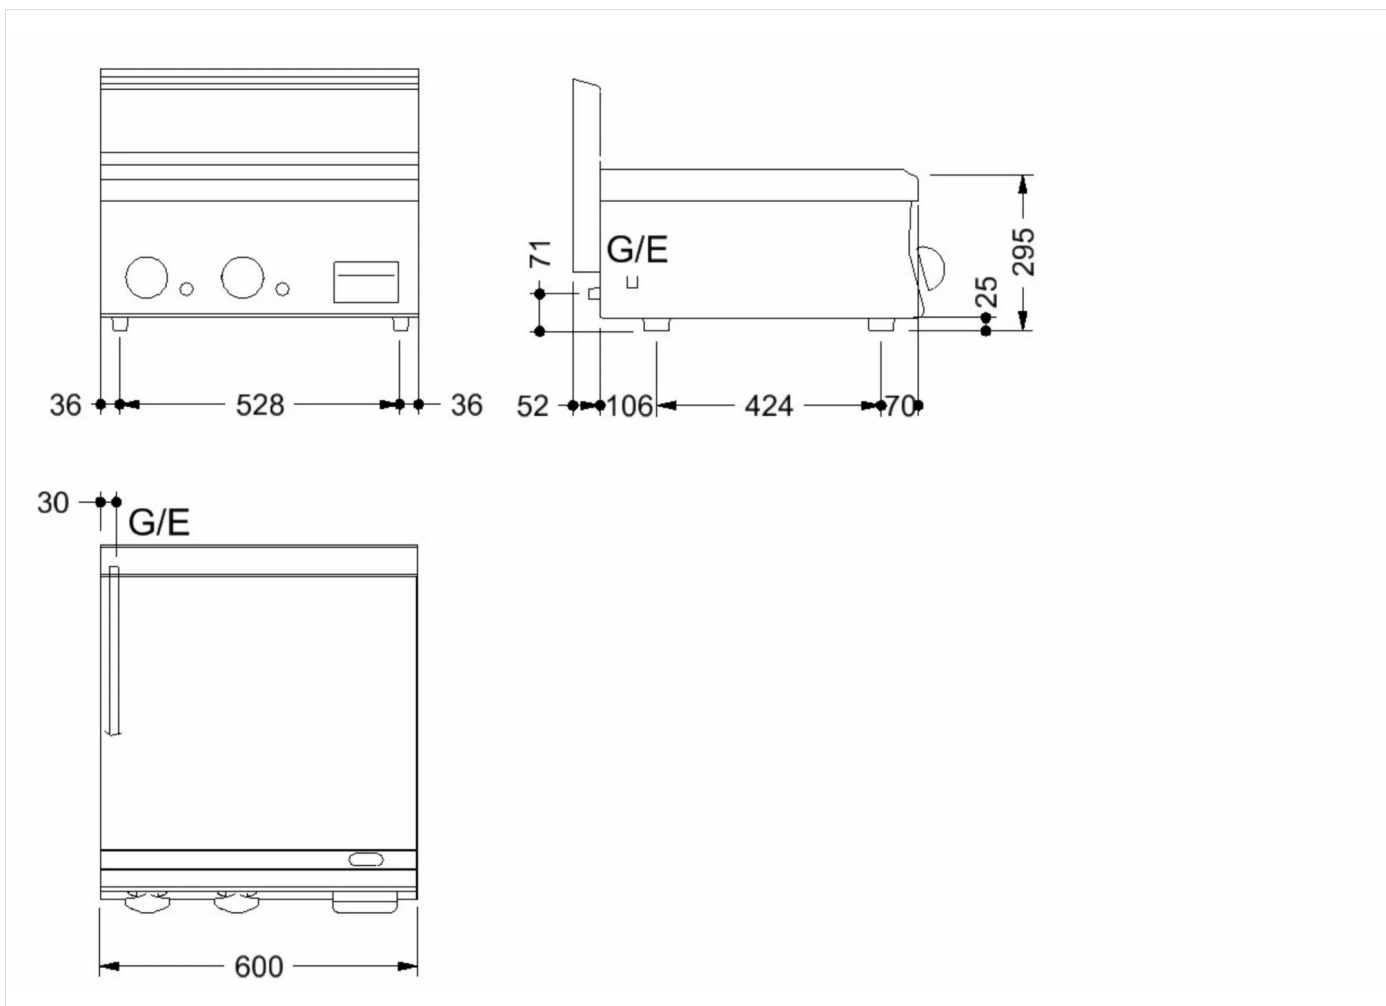

GAMA	CÓDIGO	MODELO	FUNCIÓN
MI - 60	CRI3O2580	FT66EL	Fry-top

PRODUCTO

Fry-top eléctrico con placa lisa de sobremesa

GAMA	CÓDIGO	MODELO	FUNCIÓN
MI - 60	CRI3O258O	FT66EL	Fry-top

PRODUCTO

Fry-top eléctrico con placa lisa de sobremesa

DETALLES

GAMA	CÓDIGO	MODELO	FUNCIÓN
MI - 60	CRI3O258O	FT66EL	Fry-top

PRODUCTO

Fry-top eléctrico con placa lisa de sobremesa

DETALLES TÉCNICOS DE INSTALACIÓN

(E) Conexión Eléctrica: VAC400 3N 50/60Hz