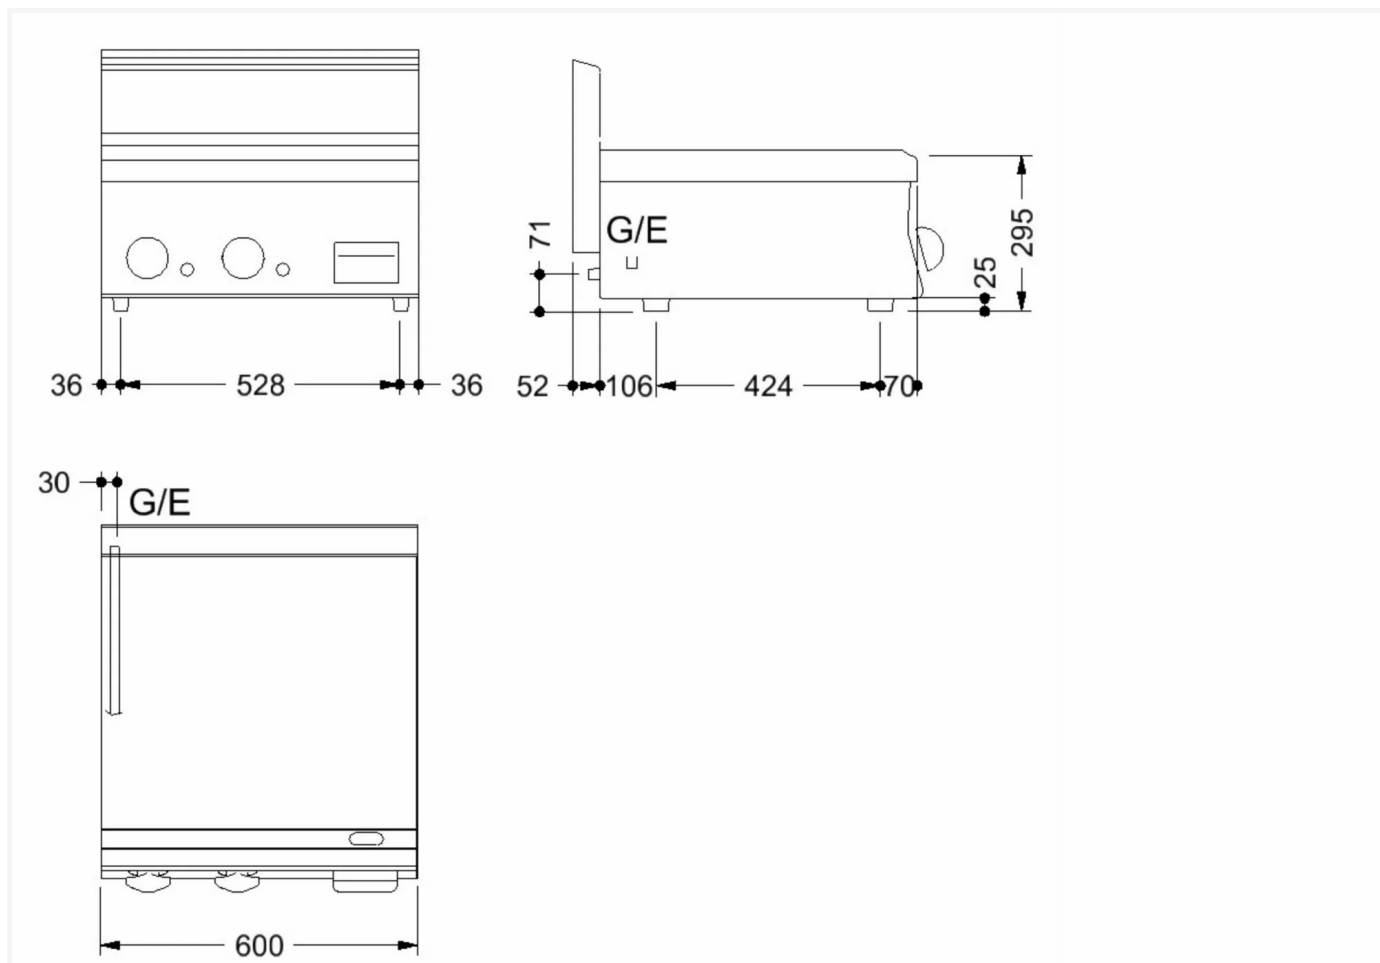

GAMA	CÓDIGO	MODELO	FUNCIÓN
MI - 60	CRI3O2580	FT66EL	Fry-top

PRODUCTO

Fry-top eléctrico con placa lisa de sobremesa

GAMA	CÓDIGO	MODELO	FUNCIÓN
MI - 60	CRI3O258O	FT66EL	Fry-top

PRODUCTO

Fry-top eléctrico con placa lisa de sobremesa

DETALLES

GAMA	CÓDIGO	MODELO	FUNCIÓN
MI - 60	CRI3O258O	FT66EL	Fry-top

PRODUCTO

Fry-top eléctrico con placa lisa de sobremesa

DETALLES TÉCNICOS DE INSTALACIÓN

(E) Conexión Eléctrica: VAC400 3N 50/60Hz