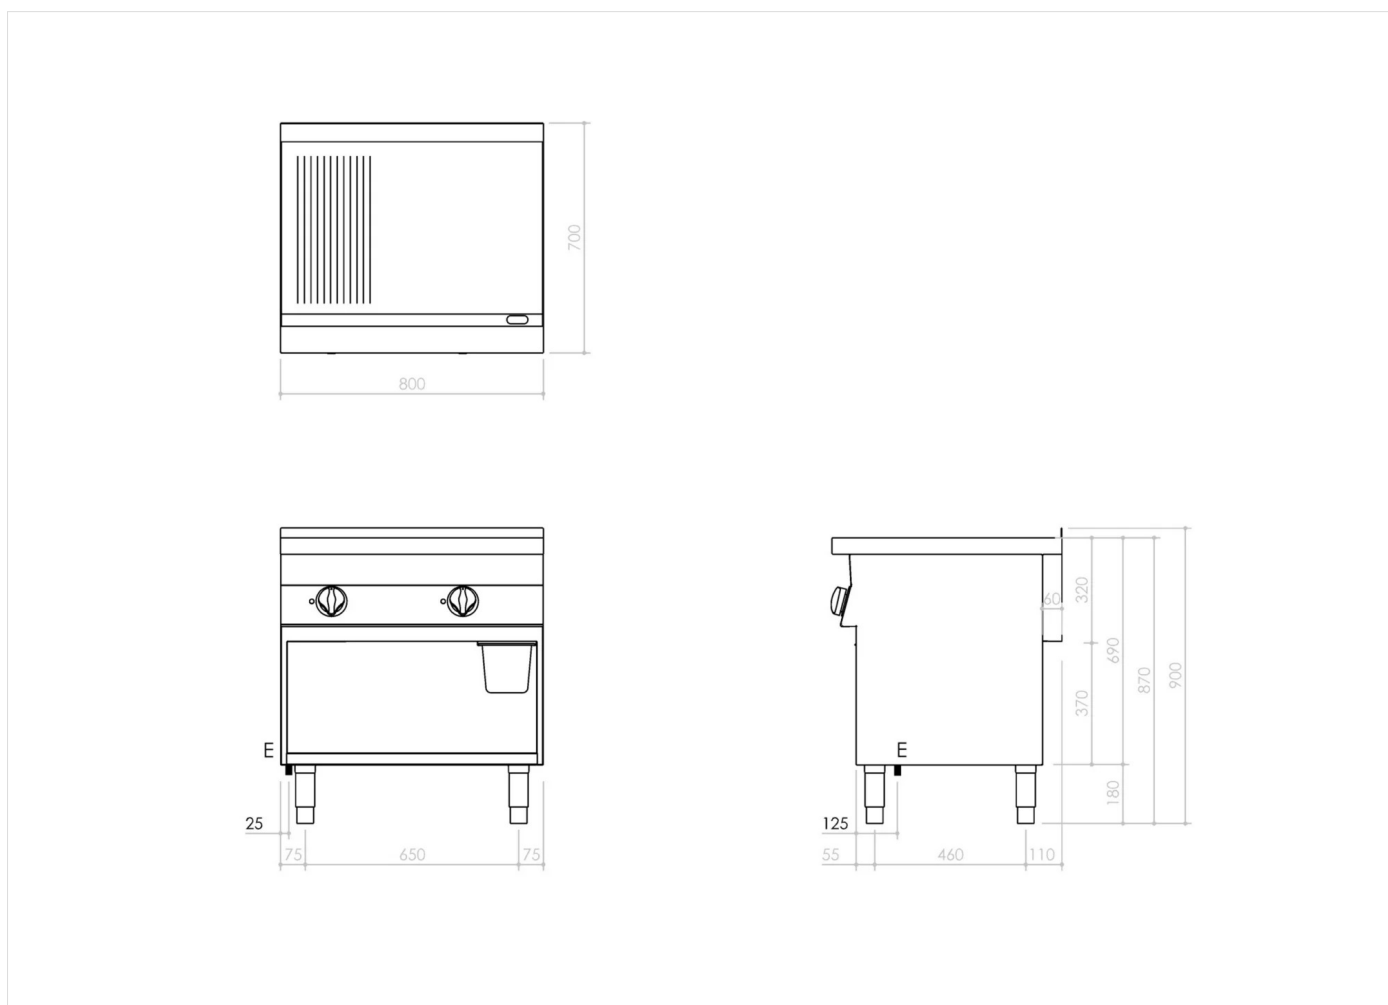

SERIE	ARTIKELNUMMER	MODELL	FUNKTION
MO - 70	CRI307320	NEFT78EMVG#	Griddleplatten aus Stahl

PRODUKT

Elektro-Grillplatte, 2/3 glatt 1/3 gerillt, Unterbau offen

SERIE	ARTIKELNUMMER	MODELL	FUNKTION
MO - 70	CRI307320	NEFT78EMVG#	Griddleplatten aus Stahl

PRODUKT

Elektro-Grillplatte, 2/3 glatt 1/3 gerillt, Unterbau offen

INSTALLATIONSANGABEN

(E) Elektroanschluss: **380-415 V 3N 50-60Hz**