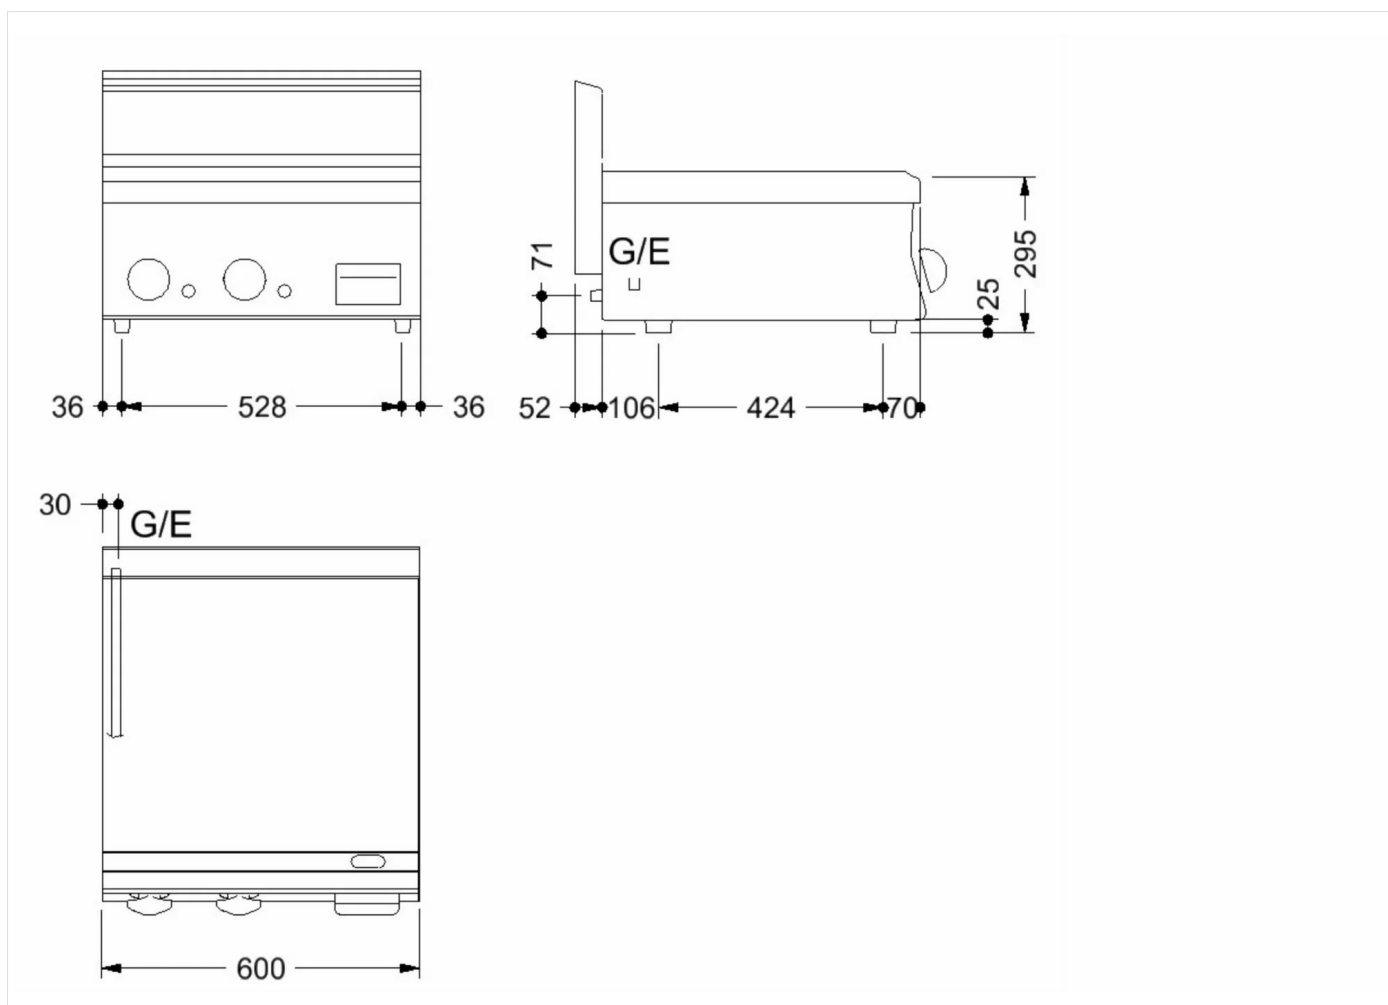

GAMA	CÓDIGO	MODELO	FUNCIÓN
MI - 60	CRI30I770	FT66EL2	Fry-top

PRODUCTO

Fry-top eléctrico con placa lisa de sobremesa

GAMA	CÓDIGO	MODELO	FUNCIÓN
MI - 60	CRI30I770	FT66EL2	Fry-top

PRODUCTO

Fry-top eléctrico con placa lisa de sobremesa

DETALLES TÉCNICOS DE INSTALACIÓN

(E) Conexión Eléctrica: VAC230-3 50/60Hz