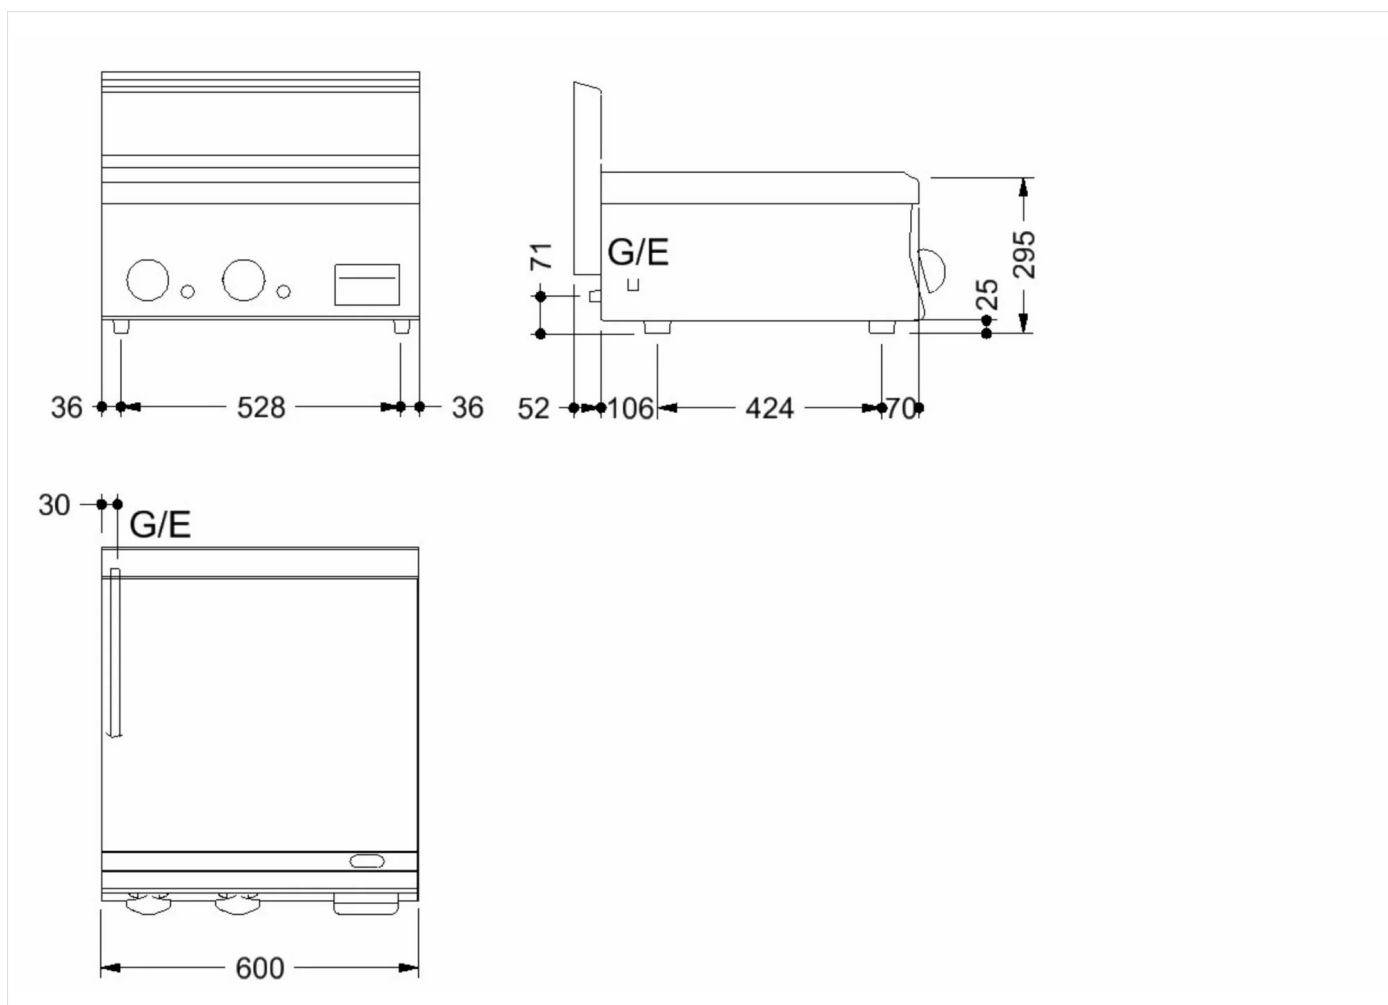

|         |           |         |                |
|---------|-----------|---------|----------------|
| GAMA    | CÓDIGO    | MODELO  | FUNCIÓN        |
| MI - 60 | CRO853310 | FT66ELC | <b>Fry-top</b> |

PRODUCTO

**Fry-top eléctrico con placa lisa cromada de sobremesa**

| GAMA    | CÓDIGO    | MODELO  | FUNCIÓN |
|---------|-----------|---------|---------|
| MI - 60 | CRO8533IO | FT66ELC | Fry-top |

PRODUCTO

**Fry-top eléctrico con placa lisa cromada de sobremesa**

**DETALLES TÉCNICOS DE INSTALACIÓN**

(E) Conexión Eléctrica: VAC400 3N 50/60Hz