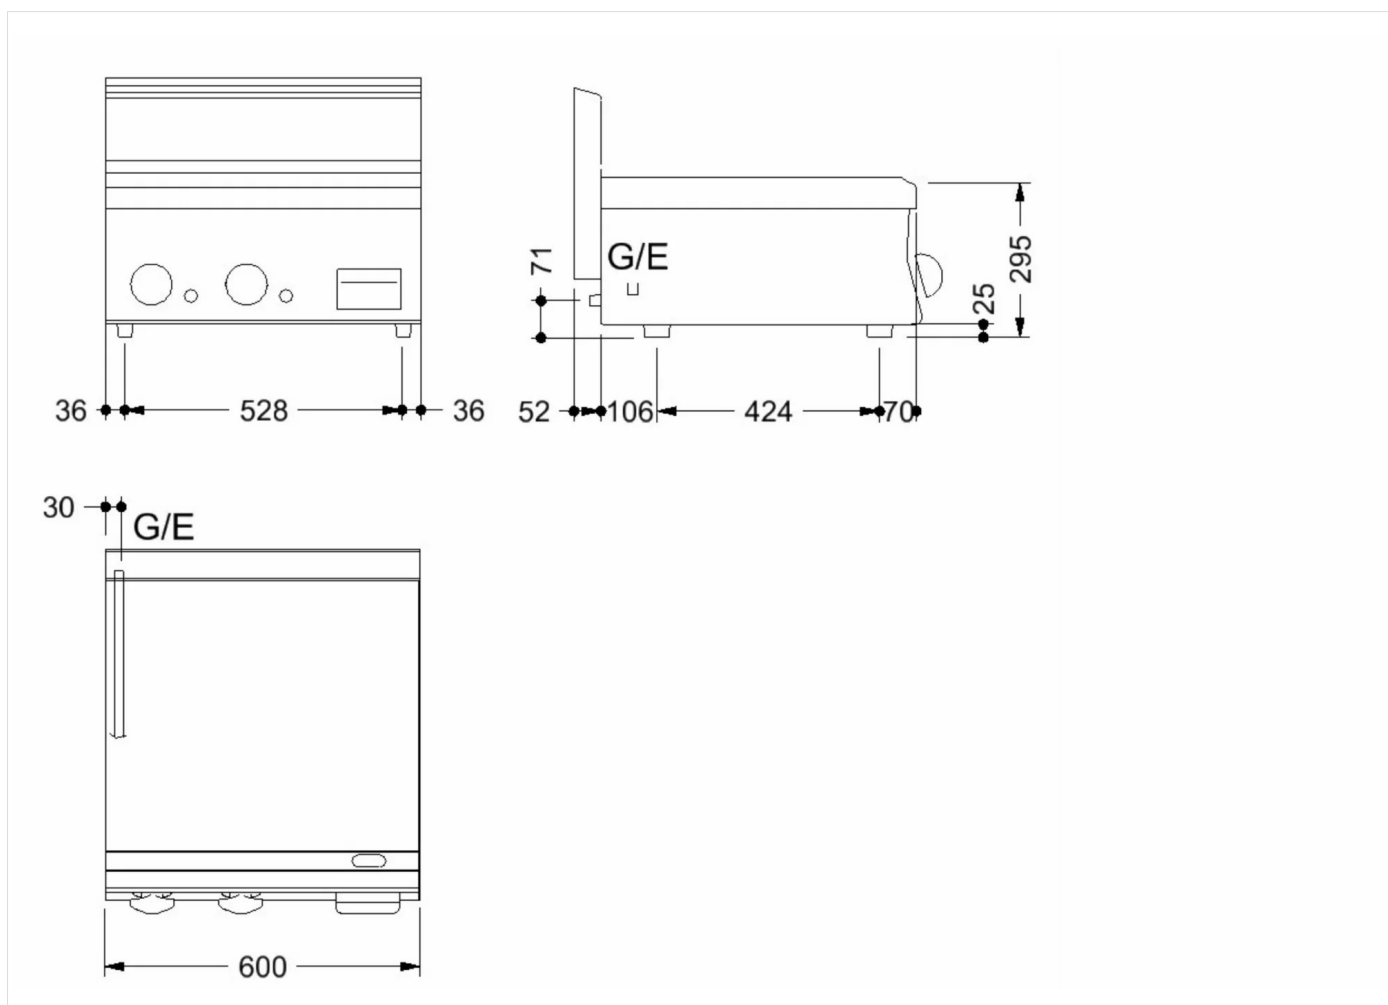

GAMME	CODE	MODÈLE	FONCTION
MI - 60	CRI3O2590	FT66EM	Fry-top

ARTICLE

Frytop électrique plaque 1/2 lisse 1/2 nervurée Top

DONNÉES TECHNIQUES D'INSTALLATION

(E) Raccordement électrique: VAC400 3N 50/60Hz