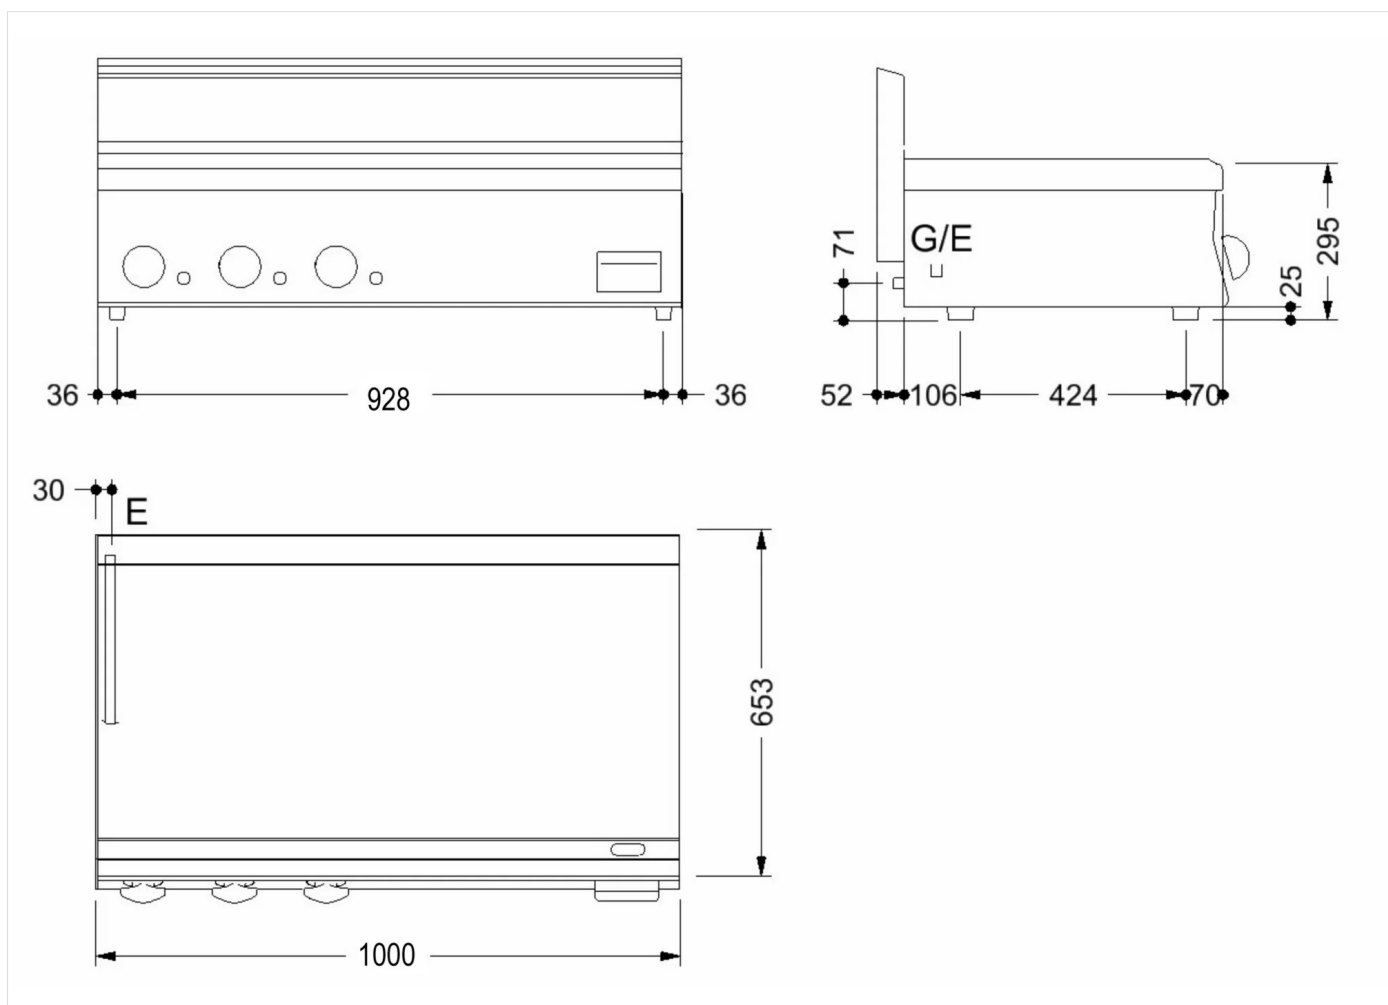

GAMA	CÓDIGO	MODELO	FUNCIÓN
MI - 60	CR1302600	FT610EL	Fry-top

PRODUCTO

Fry-top eléctrico con placa lisa de sobremesa

GAMA	CÓDIGO	MODELO	FUNCIÓN
MI - 60	CR1302600	FT610EL	Fry-top

PRODUCTO

Fry-top eléctrico con placa lisa de sobremesa

DETALLES TÉCNICOS DE INSTALACIÓN

(E) Conexión Eléctrica: VAC400 3N 50/60Hz