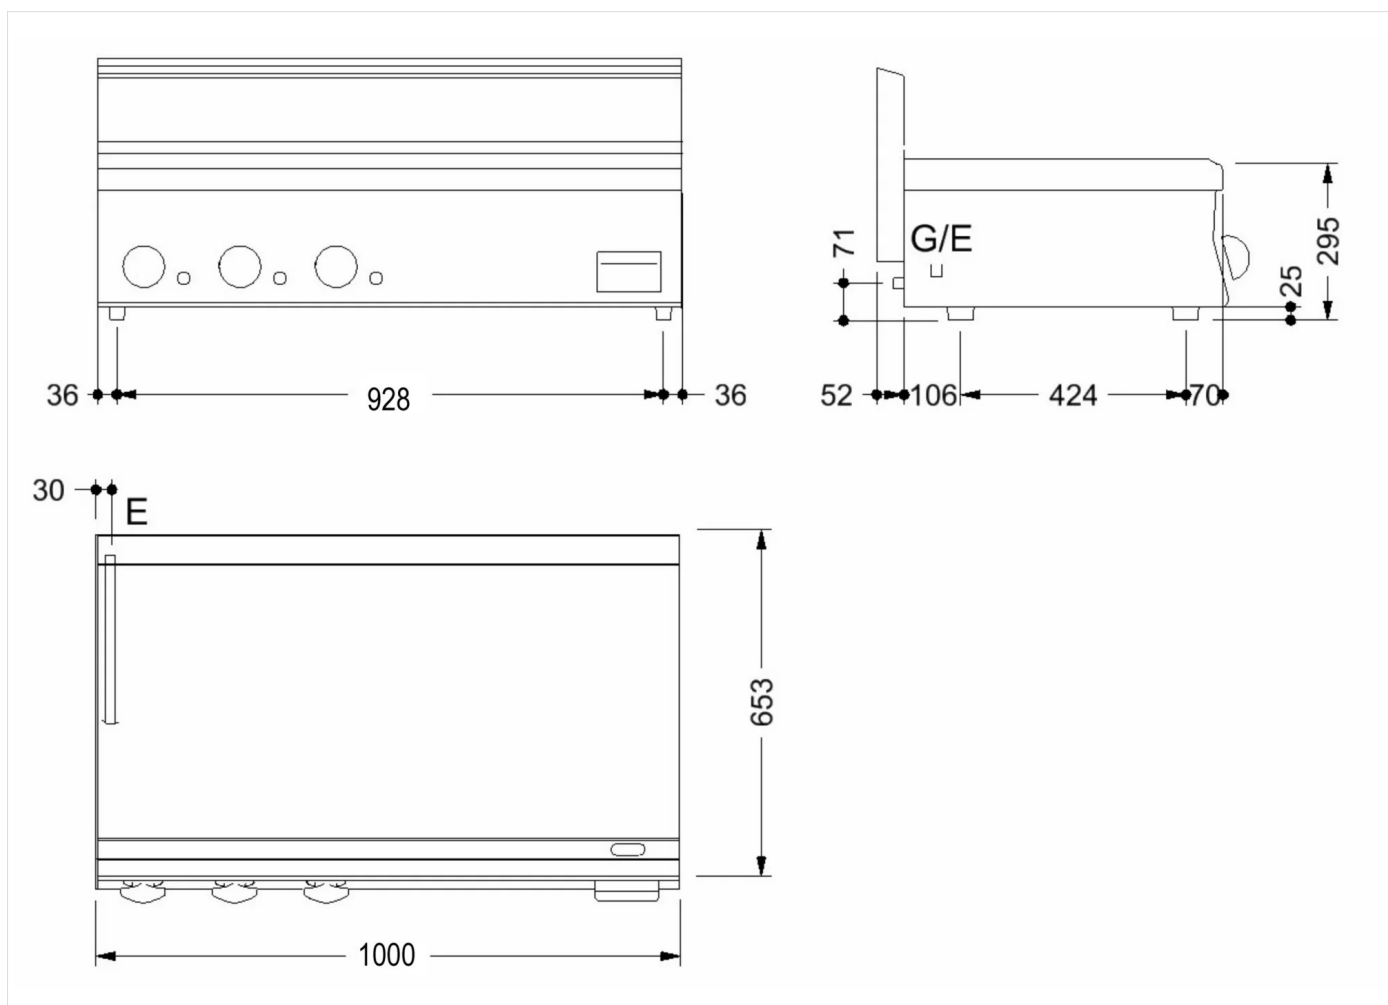

PRODUKT

Elektro-Grillplatte, glatt, hartverchromt, Tischgerät

TECHNISCHE DATEN

BREITE (mm):	1000
TIEFE (mm):	600
HÖHE (mm):	295
GEWICHT (Kg):	95
VOLUMEN (m ³):	0.5
GESAMT-WATT (kW):	11.7
NETZSPANNUNG (V):	VAC400 3N
ANZAHL KOCHZONEN:	3
MAßE KOCHZONEN (mm):	996x555mm
DETAILS ZUR KOCHZONE:	3x 3,9kW
PRODUKTSPEZIFIKATIONEN:	Glatt hartverchromt Platte
IP SCHUTZGRAD:	IPX3
BETRIEBSTEMPERATUR (°C):	50-300

BESCHREIBUNG

Elektro-Grillplatte mit glatter verchromter Platte, Edelstahlkonstruktion. Mit Spritzschutz auf drei Seiten und frontseitiger Rinne mit ausziehbarer Fettauffangschale. Beheizung durch gekapselte Widerstände unter der Platte. Drei separate Heizzonen, Temperaturregelung zwischen 0°C und 300°C mittels Thermostat. Sicherheitsthermostat mit manueller Rücksetzung. Grill- und Bratfläche mm 995x555. Edelstahlschaber im Lieferumfang.

SERIE	ARTIKELNUMMER	MODELL	FUNKTION
MI - 60	CRO859880	FT6IOELC	Griddleplatten

PRODUKT

Elektro-Grillplatte, glatt, hartverchromt, Tischgerät

INSTALLATIONSANGABEN

(E) Elektroanschluss: VAC400 3N 50/60Hz