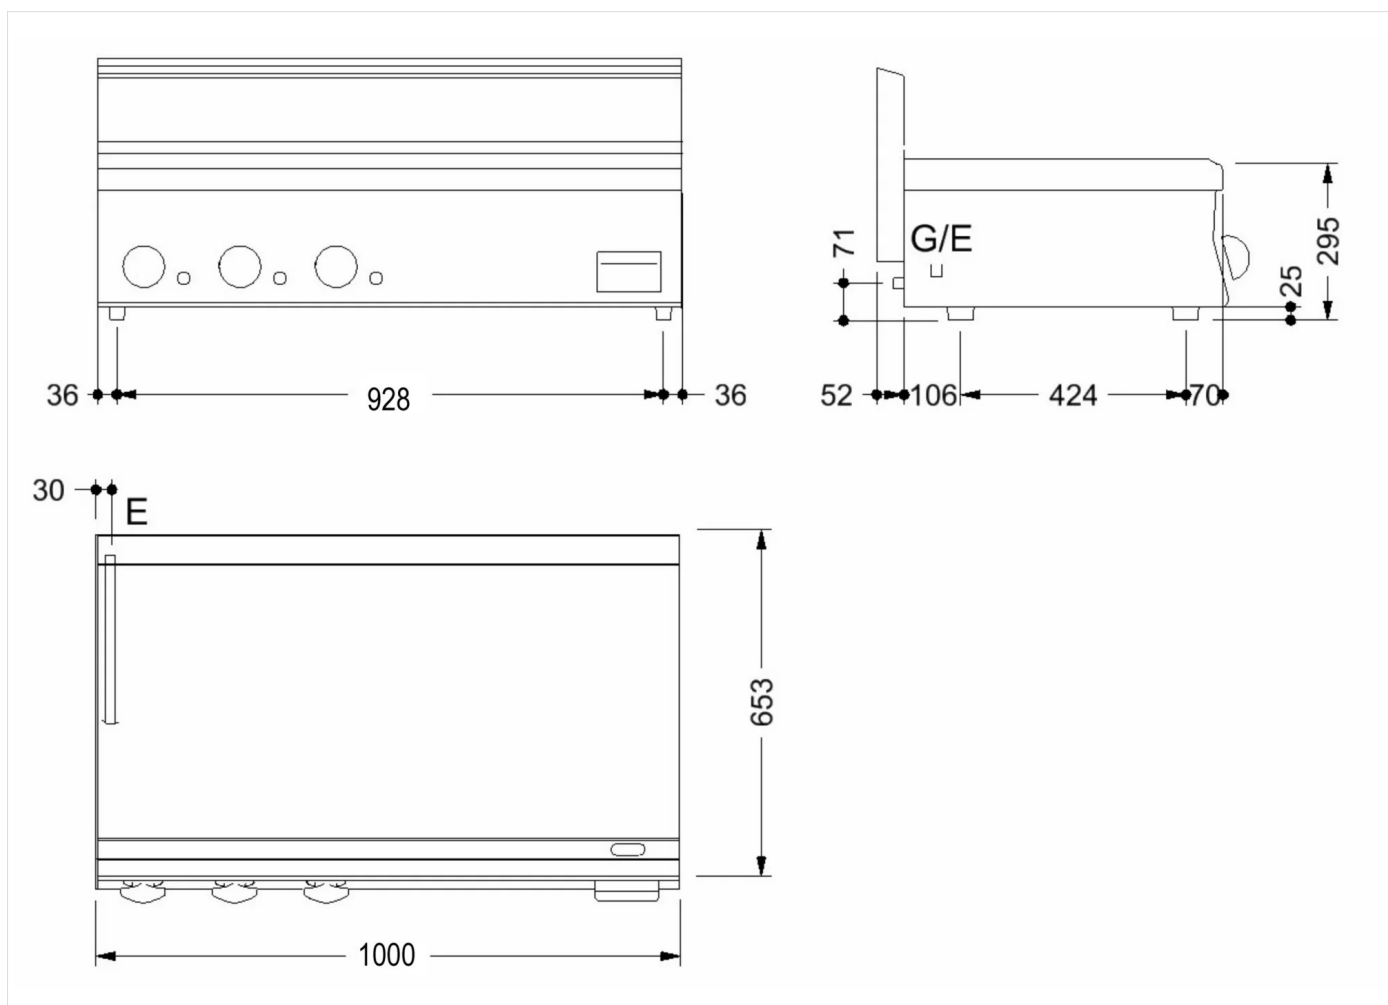

GAMA	CÓDIGO	MODELO	FUNCIÓN
MI - 60	CRI302610	FT610EM	Fry-top

PRODUCTO

Fry-top eléctrico con placa 2/3 lisa y 1/3 ranurada de sobremesa

GAMA	CÓDIGO	MODELO	FUNCIÓN
MI - 60	CR1302610	FT610EM	Fry-top

PRODUCTO

Fry-top eléctrico con placa 2/3 lisa y 1/3 ranurada de sobremesa

DETALLES TÉCNICOS DE INSTALACIÓN

(E) Conexión Eléctrica: VAC400 3N 50/60Hz