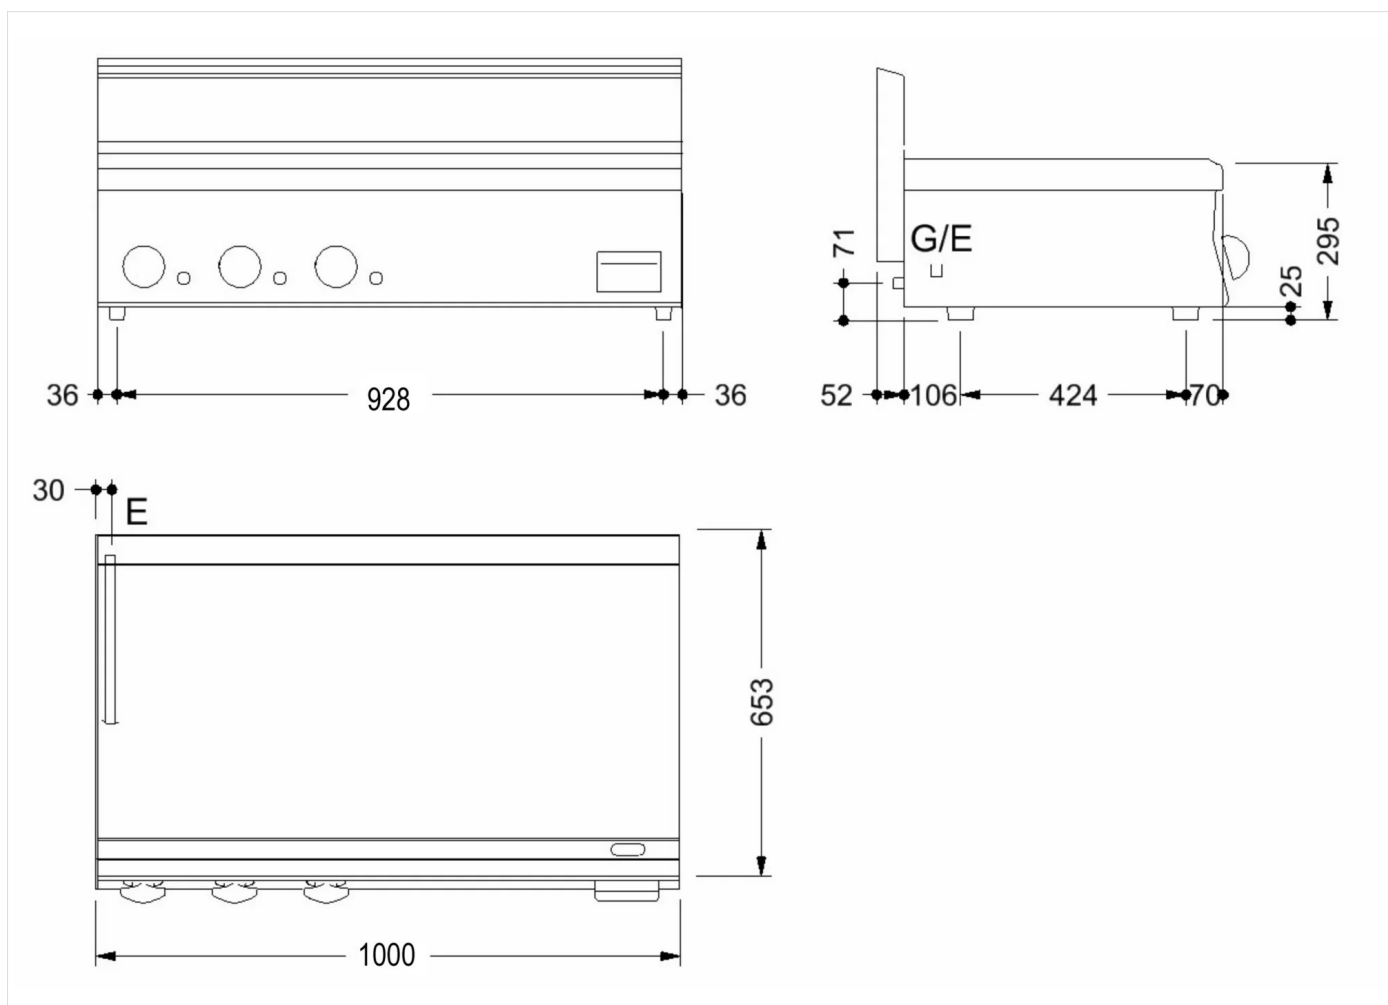

SERIE	ARTIKELNUMMER	MODELL	FUNKTION
MI - 60	CRI302610	FT610EM	Griddleplatten

PRODUKT

Elektro-Grillplatte, 2/3 glatt 1/3 gerillt, Tischgerät

SERIE	ARTIKELNUMMER	MODELL	FUNKTION
MI - 60	CRI3O26IO	FT6IOEM	Griddleplatten

PRODUKT

Elektro-Grillplatte, 2/3 glatt 1/3 gerillt, Tischgerät

INSTALLATIONSANGABEN

(E) Elektroanschluss: VAC400 3N 50/60Hz