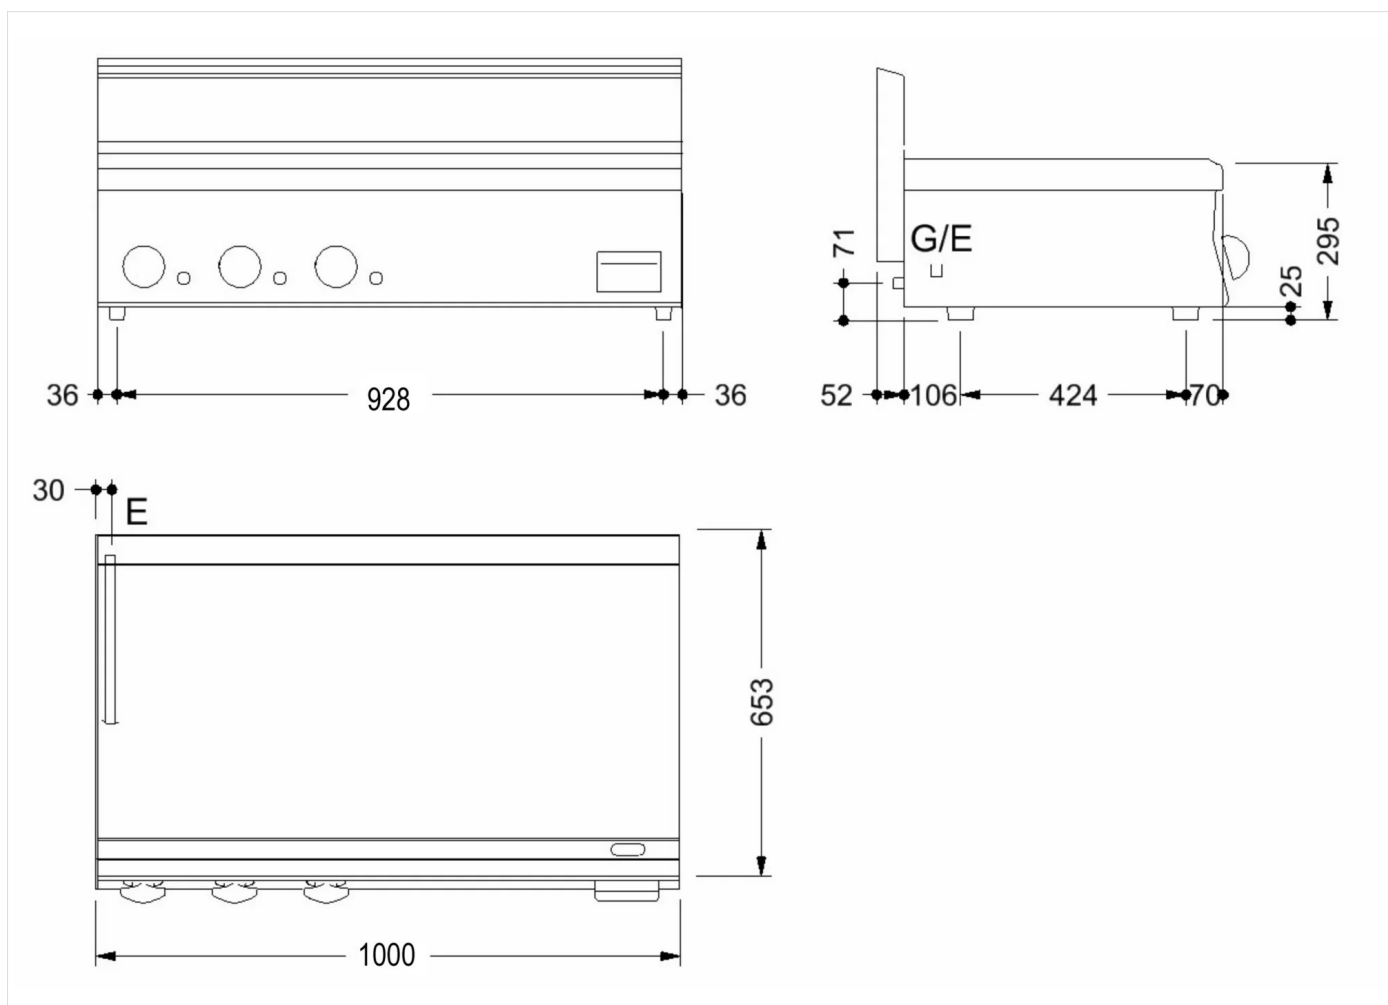

GAMA	CÓDIGO	MODELO	FUNCIÓN
MI - 60	CRO853560	FT61OEMC	Fry-top

PRODUCTO

**Fry-top eléctrico con placa 2/3 lisa y 1/3 ranurada cromada de sobremesa**

GAMA	CÓDIGO	MODELO	FUNCIÓN
MI - 60	CRO853560	FT61OEMC	Fry-top

PRODUCTO

**Fry-top eléctrico con placa 2/3 lisa y 1/3 ranurada cromada de sobremesa**

**DETALLES TÉCNICOS DE INSTALACIÓN**

(E) Conexión Eléctrica: VAC400 3N 50/60Hz