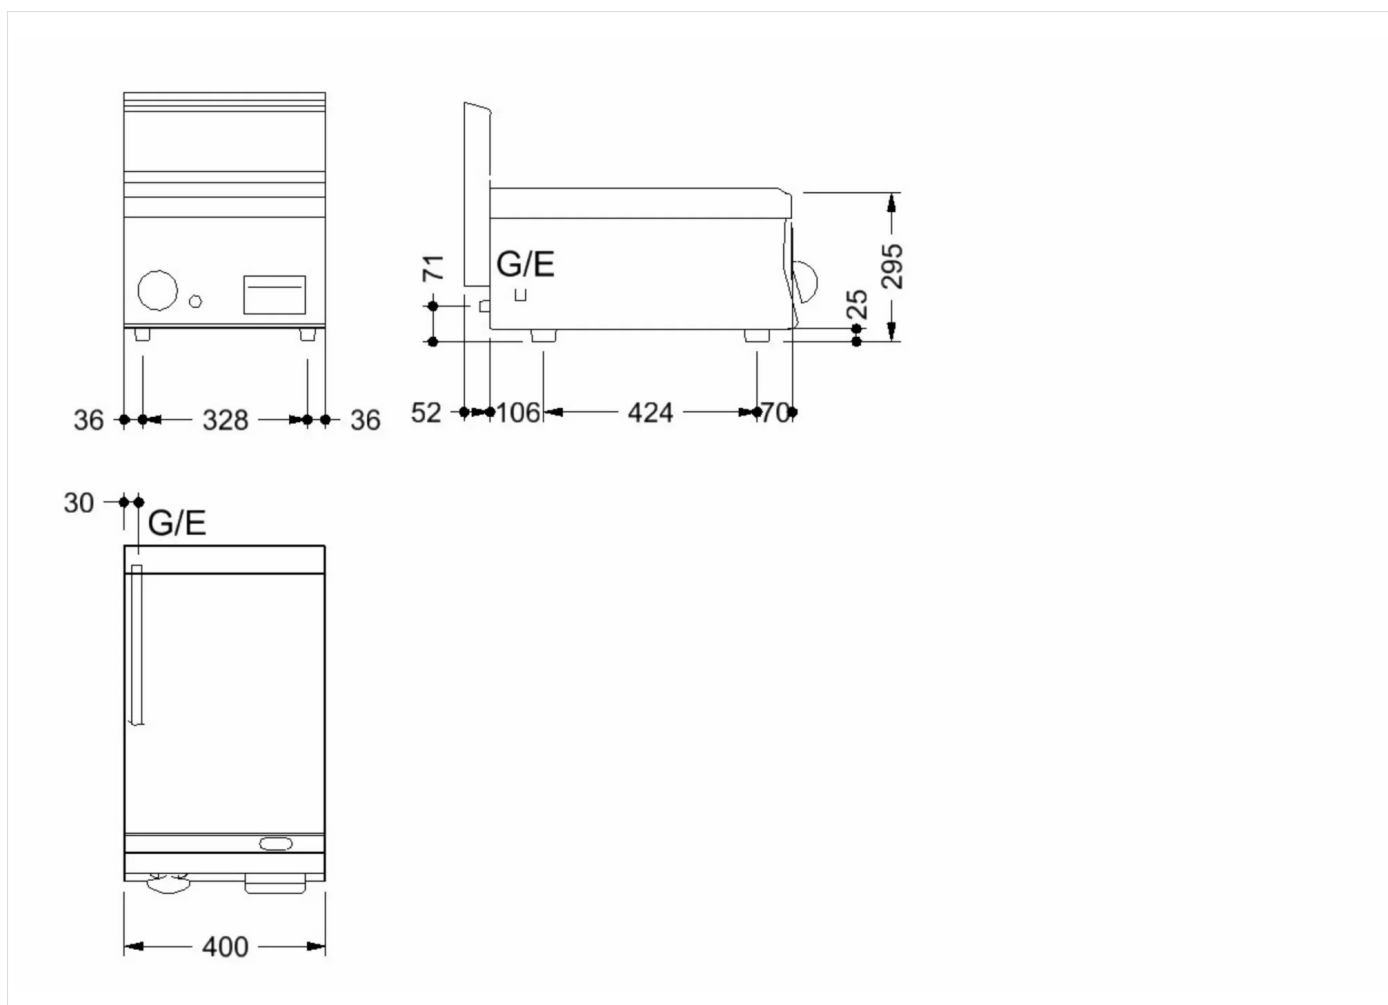

SERIE	ARTIKELNUMMER	MODELL	FUNKTION
MI - 60	CRO853190	FT64GL#	Griddleplatten aus Stahl

PRODUKT  
**Gas Grillplatte, glatt, Tischgerät**

SERIE	ARTIKELNUMMER	MODELL	FUNKTION
MI - 60	CRO853190	FT64GL#	Griddleplatten aus Stahl

PRODUKT

**Gas Grillplatte, glatt, Tischgerät**

**TECHNISCHE DATEN**

BREITE (mm):	400
TIEFE (mm):	650
HÖHE (mm):	295
GEWICHT (Kg):	43
VOLUMEN (m <sup>3</sup> ):	0.22
GASLEISTUNG (kW):	5
ANZAHL KOCHZONEN:	1
MAßE KOCHZONEN (mm):	396x555mm
DETAILS ZUR KOCHZONE:	1x 5kW
PRODUKTSPEZIFIKATIONEN:	Glatt Platte aus Stahl
BETRIEBSTEMPERATUR (°C):	160-280

**BESCHREIBUNG**

Gas-Grillplatte mit glatter Platte, Edelstahlkonstruktion. Mit Spritzschutz auf drei Seiten und frontseitiger Rinne mit ausziehbarer Fettauffangschale. Beheizung durch Stahlbrenner komplett mit Zündbrenner und Sicherheits-Thermoelement. Steuerung der Gaszufuhr mittels Ventilhahn. Grill- und Bratfläche mm 396x555. Edelstahlschaber im Lieferumfang.

SERIE	ARTIKELNUMMER	MODELL	FUNKTION
MI - 60	CRO853I90	FT64GL#	Griddleplatten aus Stahl

PRODUKT

Gas Grillplatte, glatt, Tischgerät

INSTALLATIONSANGABEN

(G) Gasanschluss:  $\text{Ø}1/2''$