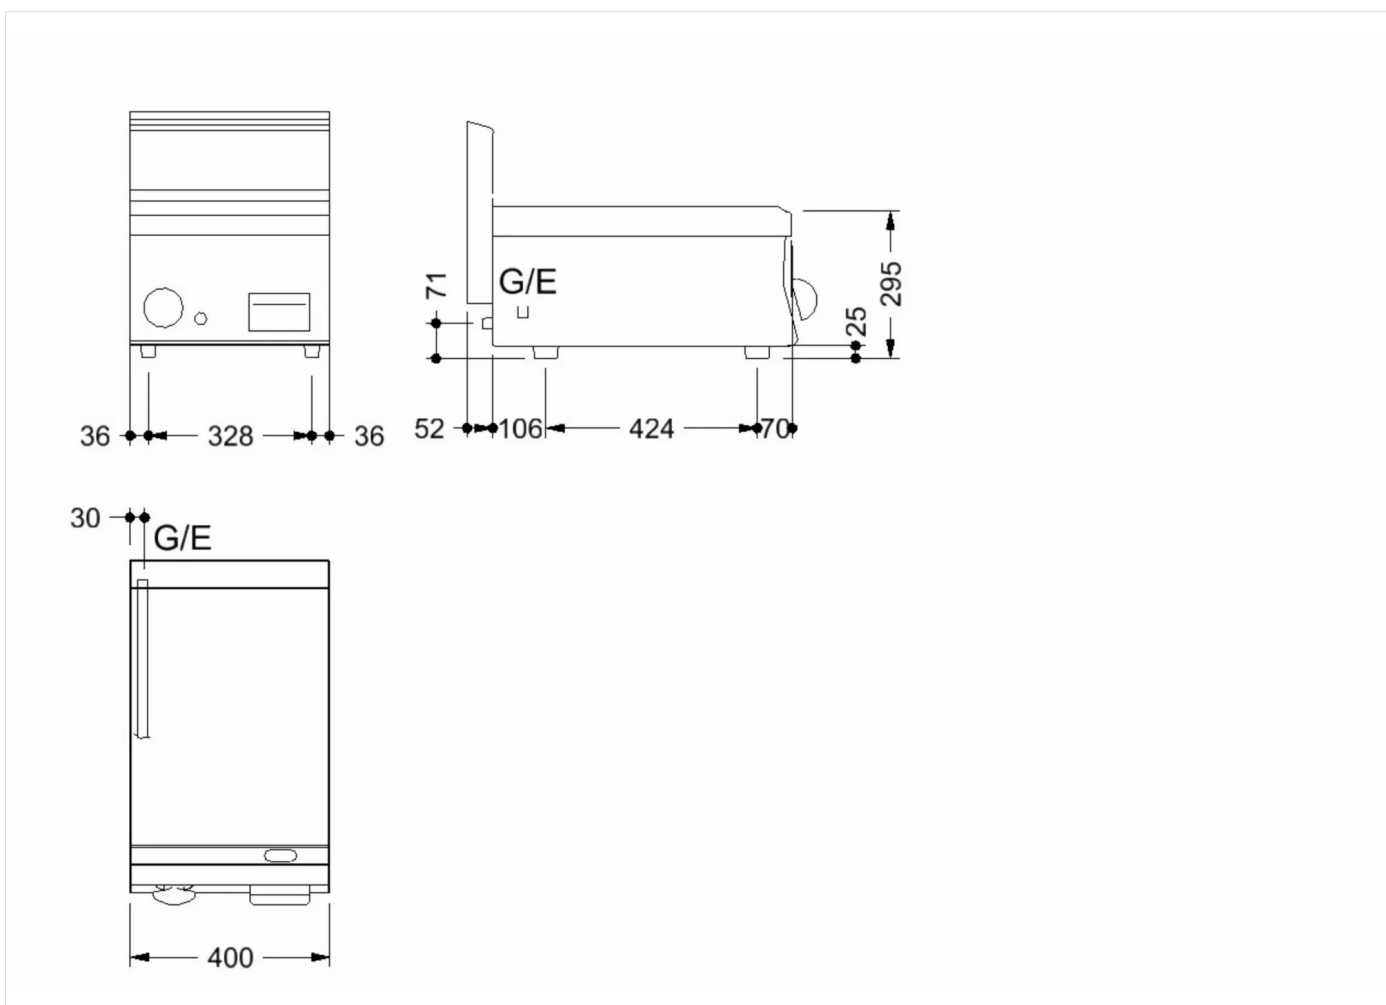

GAMA	CÓDIGO	MODELO	FUNCIÓN
MI - 60	CRO859850	FT64GR#	Fry-top - Placa de acero dulce

PRODUCTO

Fry-top a gas con placa ranurada de sobremesa

GAMA	CÓDIGO	MODELO	FUNCIÓN
MI - 60	CRO859850	FT64GR#	Fry-top - Placa de acero dulce

PRODUCTO

Fry-top a gas con placa ranurada de sobremesa

DETALLES TÉCNICOS DE INSTALACIÓN

(G) Llegada Gas: $\text{Ø}1/2''$