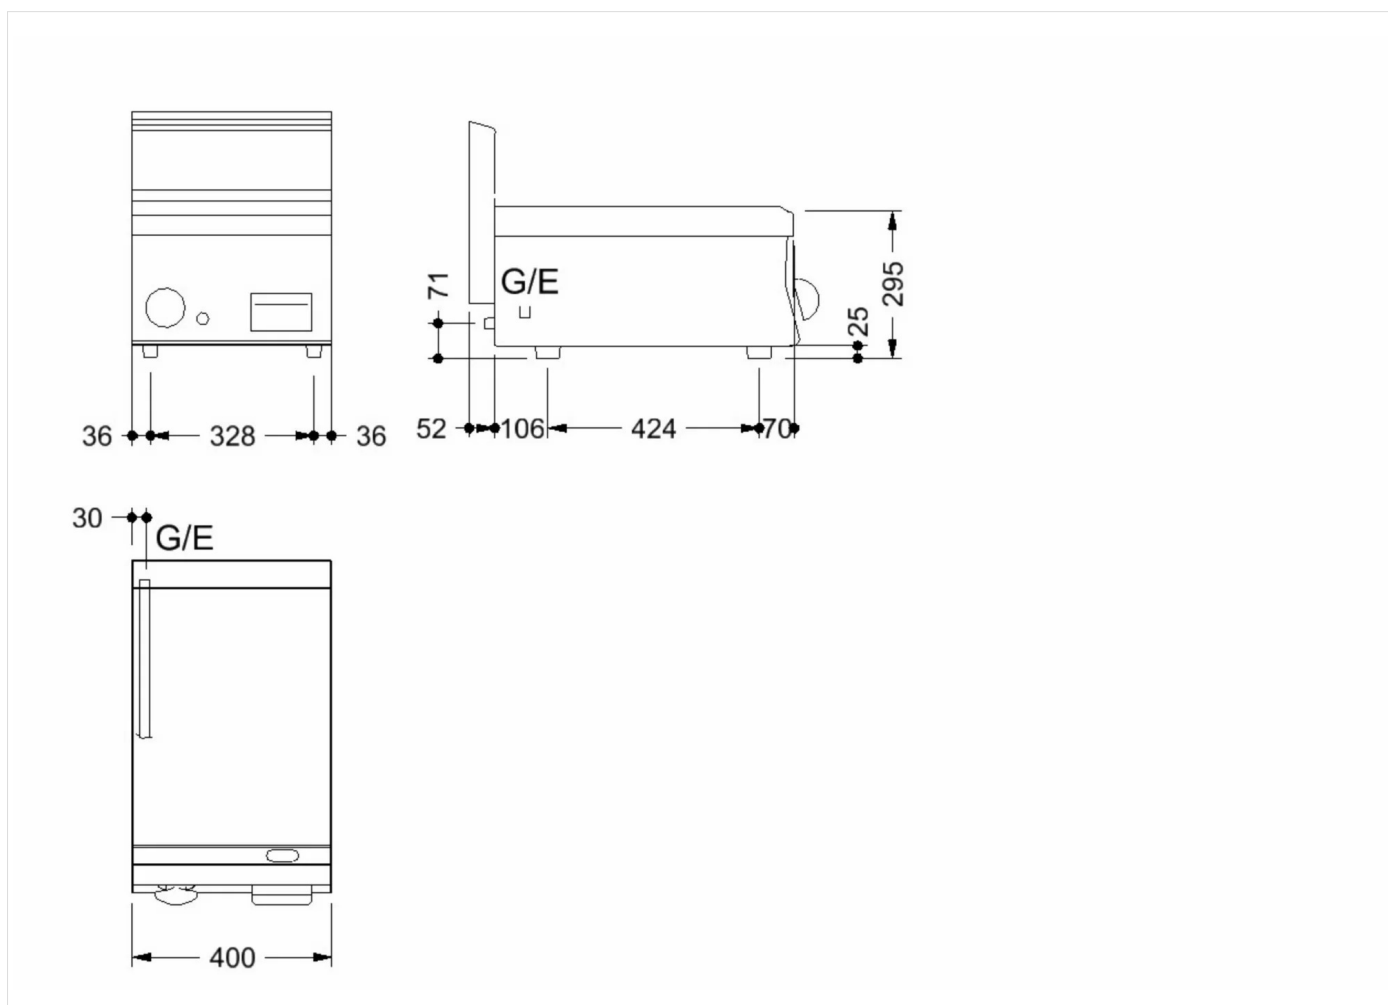

SERIE	ARTIKELNUMMER	MODELL	FUNKTION
MI - 60	CRO859850	FT64GR#	Griddleplatten aus Stahl

PRODUKT

Gas Grillplatte, gerillt, Tischgerät

SERIE	ARTIKELNUMMER	MODELL	FUNKTION
MI - 60	CRO859850	FT64GR#	Griddleplatten aus Stahl

PRODUKT

Gas Grillplatte, gerillt, Tischgerät

TECHNISCHE DATEN

BREITE (mm):	400
TIEFE (mm):	650
HÖHE (mm):	295
GEWICHT (Kg):	43
VOLUMEN (m ³):	0.22
GASLEISTUNG (kW):	5
ANZAHL KOCHZONEN:	1
MAßE KOCHZONEN (mm):	396x555mm
DETAILS ZUR KOCHZONE:	1x 5kW
PRODUKTSPEZIFIKATIONEN:	Gerillt Platte aus Stahl
BETRIEBSTEMPERATUR (°C):	160-280

BESCHREIBUNG

Gas-Grillplatte mit glatter Platte, Edelstahlkonstruktion. Mit Spritzschutz auf drei Seiten und frontseitiger Rinne mit ausziehbarer Fettauffangschale. Beheizung durch Stahlbrenner komplett mit Zündbrenner und Sicherheits-Thermoelement. Steuerung der Gaszufuhr mittels Ventilhahn. Grill- und Bratfläche mm 396x555. Edelstahlschaber im Lieferumfang.

SERIE	ARTIKELNUMMER	MODELL	FUNKTION
MI - 60	CRO859850	FT64GR#	Griddleplatten aus Stahl

PRODUKT

Gas Grillplatte, gerillt, Tischgerät

INSTALLATIONSANGABEN

(G) Gasanschluss: $\text{\O}1/2''$