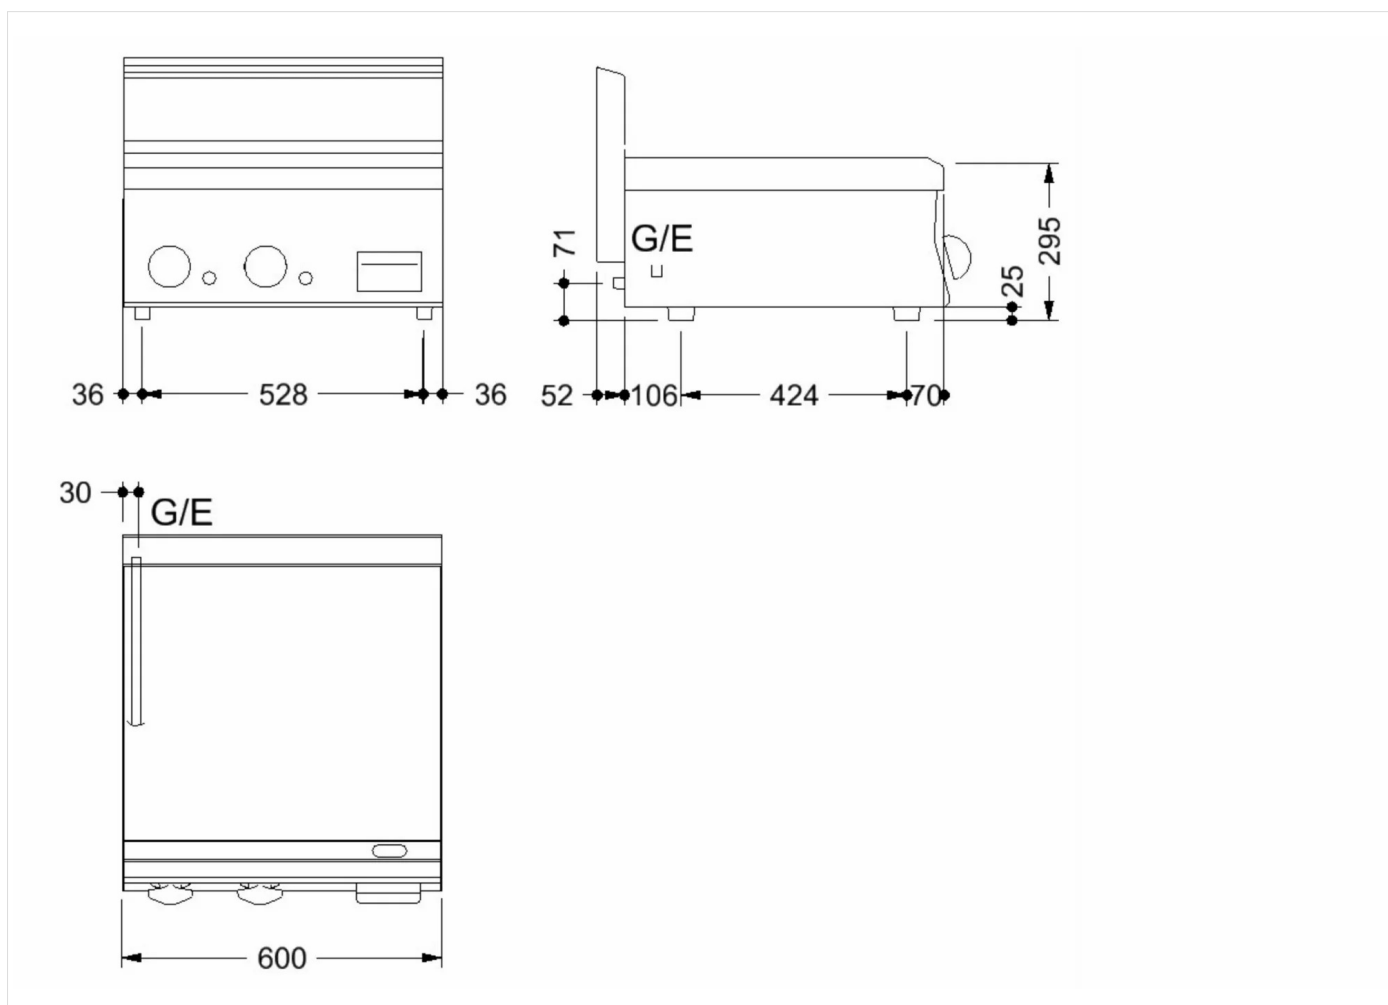

GAMA	CÓDIGO	MODELO	FUNCIÓN
MI - 60	CRO8532IO	FT66GL#	Fry-top - Placa de acero dulce

PRODUCTO

Fry-top a gas con placa lisa de sobremesa

DETALLES TÉCNICOS DE INSTALACIÓN

(G) Llegada Gas:

Ø1/2"