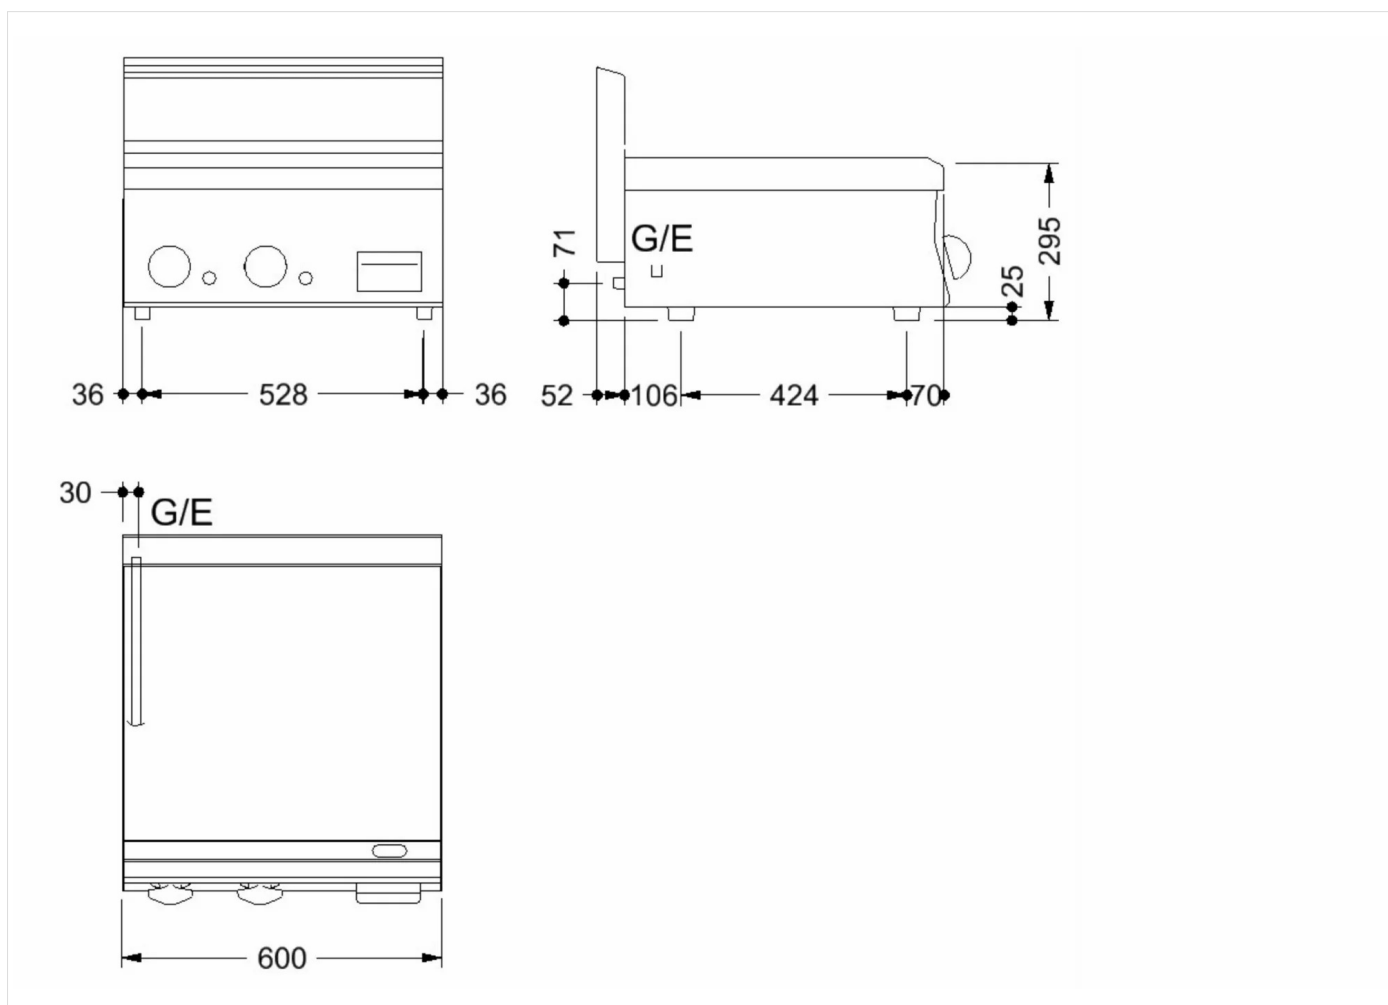

#### TECHNISCHE DATEN

BREITE (mm):	<b>600</b>
TIEFE (mm):	<b>650</b>
HÖHE (mm):	<b>295</b>
GEWICHT (Kg):	<b>61</b>
VOLUMEN (m <sup>3</sup> ):	<b>0.27</b>
GASLEISTUNG (kW):	<b>10</b>
ANZAHL KOCHZONEN:	<b>2</b>
MAßE KOCHZONEN (mm):	<b>596x555mm</b>
DETAILS ZUR KOCHZONE:	<b>2x 5kW</b>
PRODUKTSPEZIFIKATIONEN:	<b>Glatt Platte aus Stahl</b>
BETRIEBSTEMPERATUR (°C):	<b>160-280</b>

#### BESCHREIBUNG

Gas-Grillplatte mit glatter Platte, Edelstahlkonstruktion. Mit Spritzschutz auf drei Seiten und frontseitiger Rinne mit ausziehbarer Fettauffangschale. Zwei separate Heizzonen. Beheizung durch Stahlbrenner komplett mit Zündbrenner und Sicherheits-Thermoelement. Steuerung der Gaszufuhr mittels Ventilhahn. Grill- und Bratfläche mm 596x555. Edelstahlschaber im Lieferumfang.

SERIE	ARTIKELNUMMER	MODELL	FUNKTION
MI - 60	CRO8532IO	FT66GL#	Griddleplatten aus Stahl

PRODUKT

Gas Grillplatte, glatt, Tischgerät

INSTALLATIONSANGABEN

(G) Gasanschluss:  $\text{Ø}1/2''$