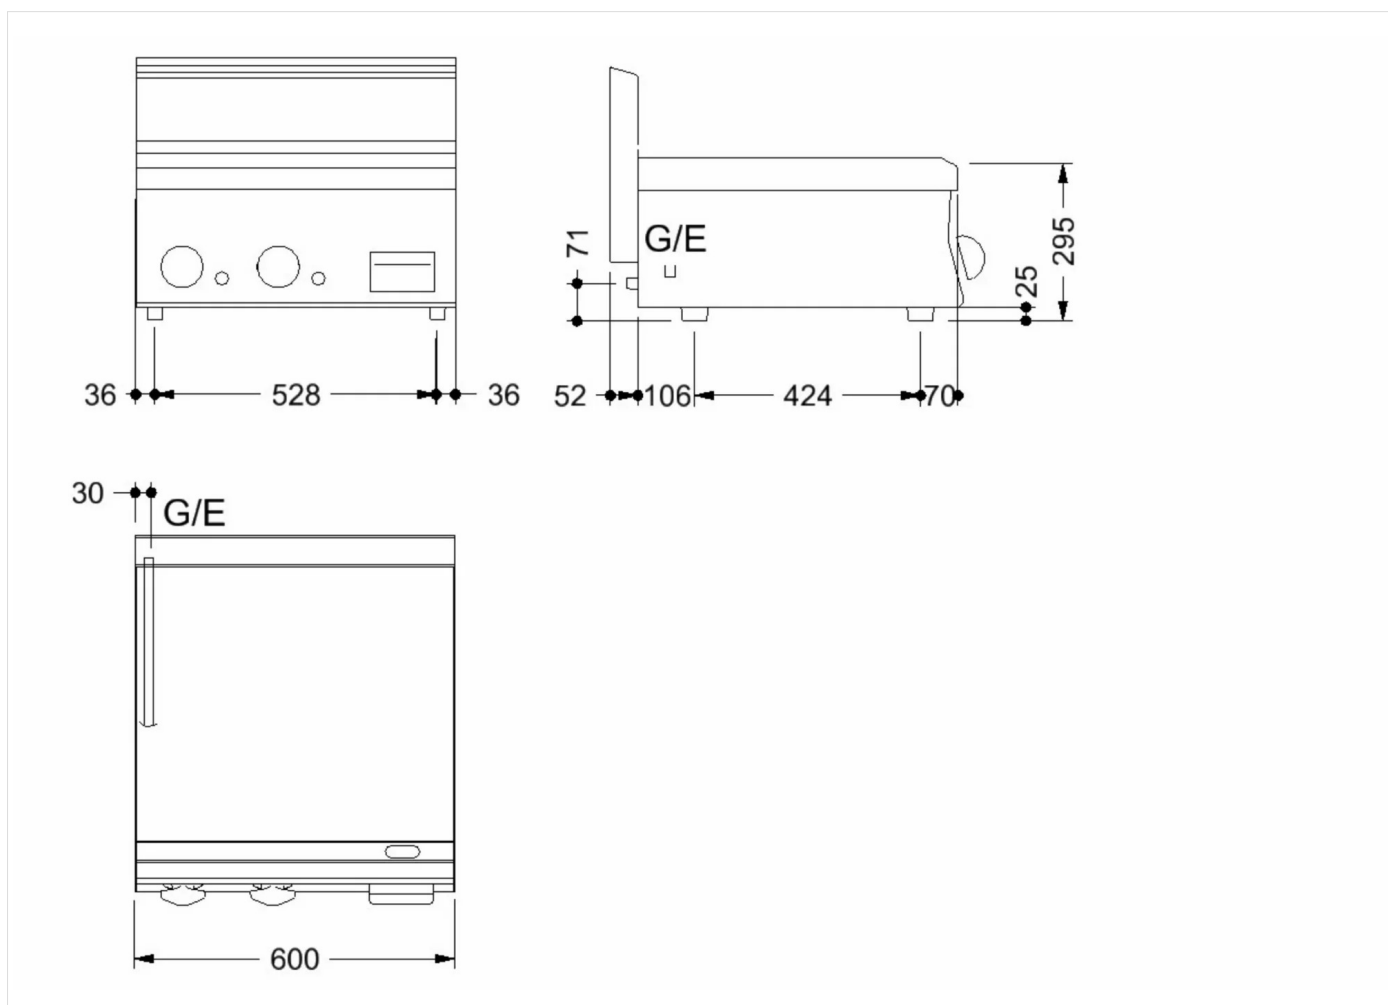

GAMA	CÓDIGO	MODELO	FUNCIÓN
MI - 60	CRO853220	FT66GM#	Fry-top - Placa de acero dulce

PRODUCTO

Fry-top a gas con placa 1/2 lisa y 1/2 ranurada de sobremesa

DETALLES TÉCNICOS DE INSTALACIÓN

(G) Llegada Gas:

Ø1/2"