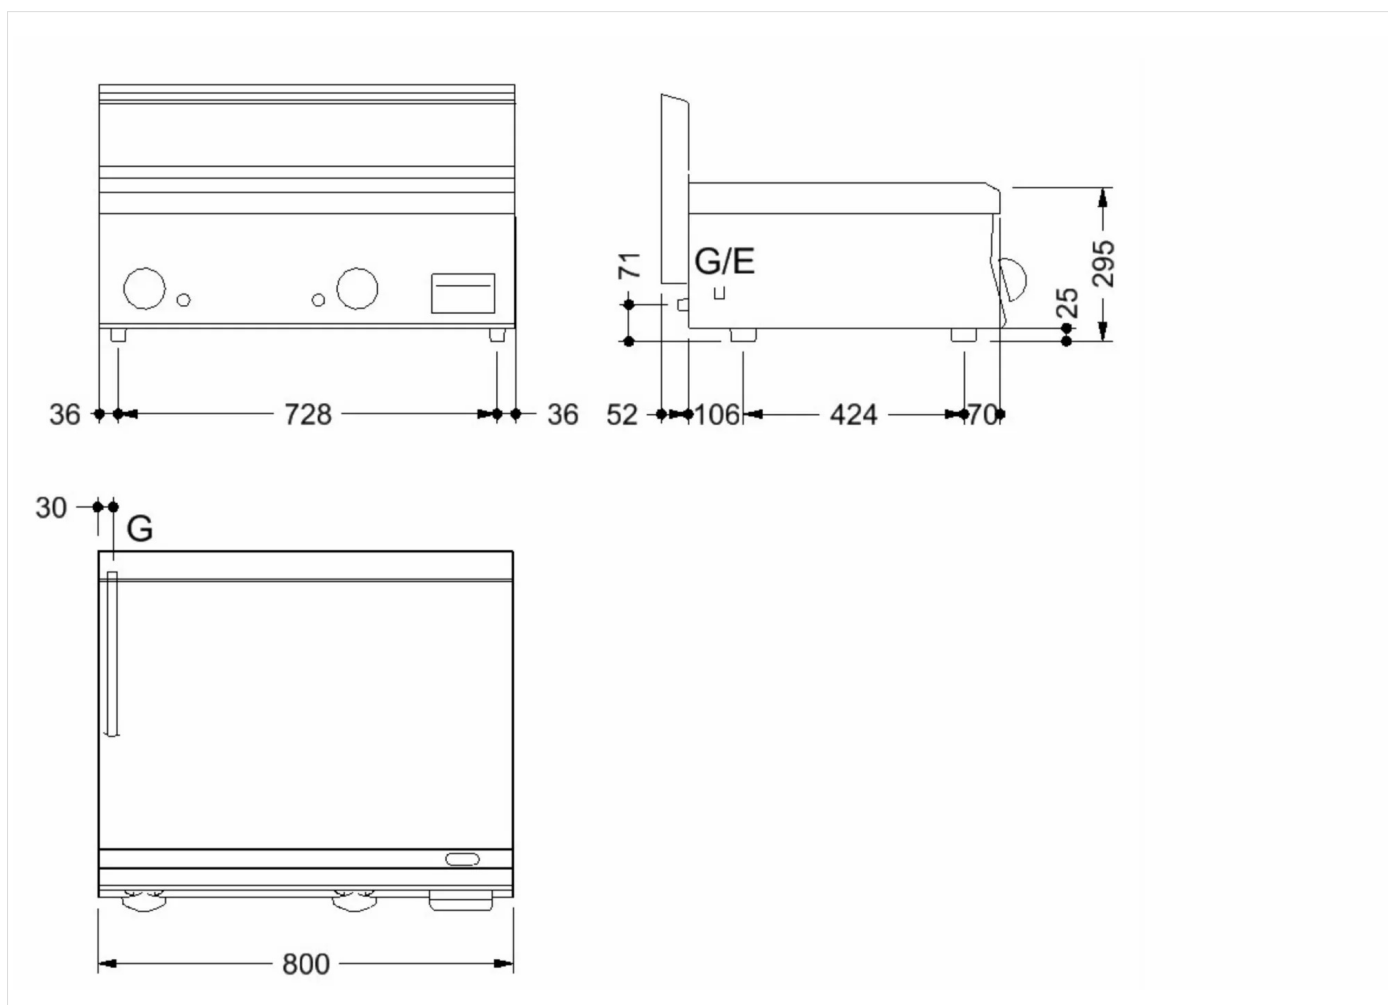

GAMA	CÓDIGO	MODELO	FUNCIÓN
MI - 60	CRO853580	FT68GM#	Fry-top - Placa de acero dulce

PRODUCTO

**Fry-top a gas con placa 2/3 lisa y 1/3 ranurada de sobremesa**

GAMA	CÓDIGO	MODELO	FUNCIÓN
MI - 60	CRO85358O	FT68GM#	Fry-top - Placa de acero dulce

PRODUCTO

**Fry-top a gas con placa 2/3 lisa y 1/3 ranurada de sobremesa**

**DETALLES TÉCNICOS DE INSTALACIÓN**

(G) Llegada Gas:  $\varnothing 1/2''$