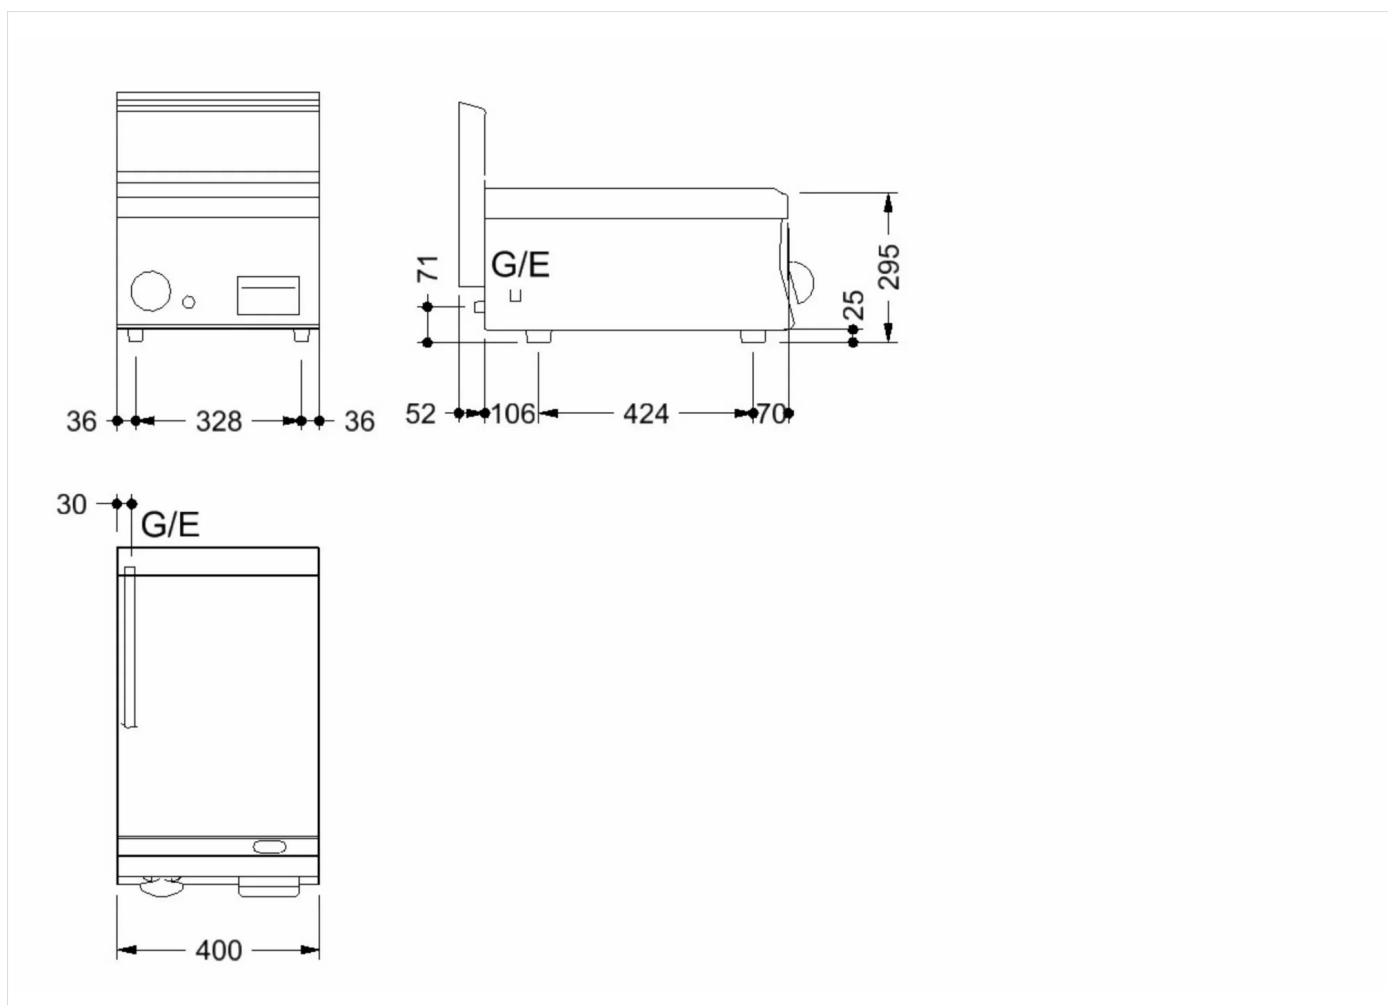

GAMA	CÓDIGO	MODELO	FUNCIÓN
MI - 60	CRO853270	FT64ER#	Fry-top - Placa de acero dulce

PRODUCTO

Fry-top eléctrico con placa ranurada de sobremesa

GAMA	CÓDIGO	MODELO	FUNCIÓN
MI - 60	CRO853270	FT64ER#	Fry-top - Placa de acero dulce

PRODUCTO

Fry-top eléctrico con placa ranurada de sobremesa

DETALLES TÉCNICOS DE INSTALACIÓN

(E) Conexión Eléctrica: VAC400 3N 50/60Hz