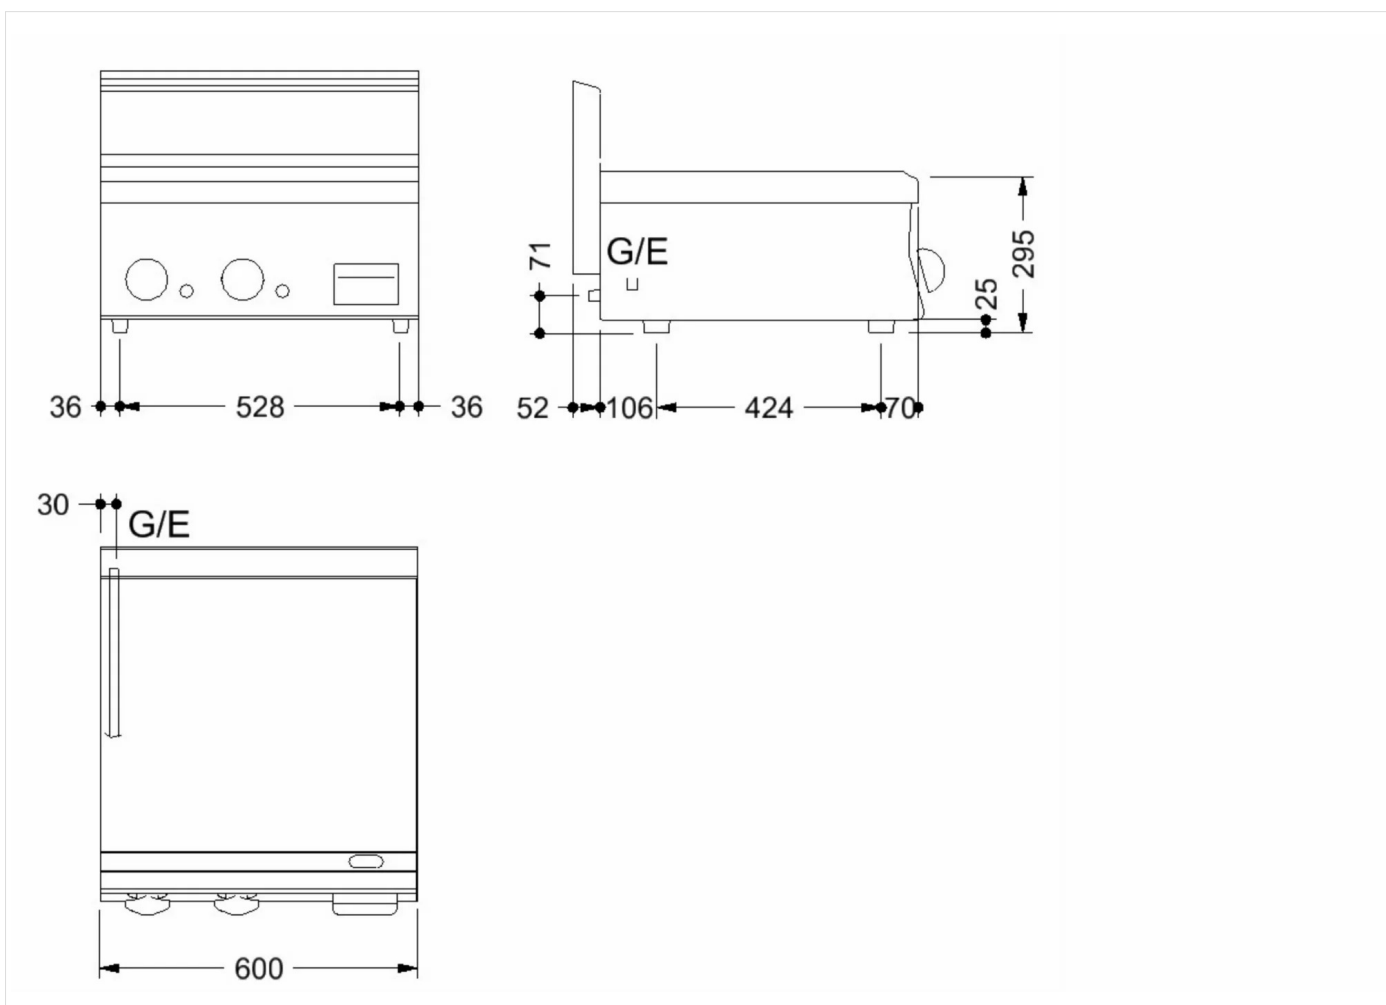

GAMA	CÓDIGO	MODELO	FUNCIÓN
MI - 60	CRI30I660	FT66EL2#	Fry-top - Placa de acero dulce

PRODUCTO

Fry-top eléctrico con placa lisa de sobremesa

GAMA	CÓDIGO	MODELO	FUNCIÓN
MI - 60	CRI30I660	FT66EL2#	Fry-top - Placa de acero dulce

PRODUCTO

Fry-top eléctrico con placa lisa de sobremesa

DETALLES TÉCNICOS DE INSTALACIÓN

(E) Conexión Eléctrica: VAC230-3 50/60Hz