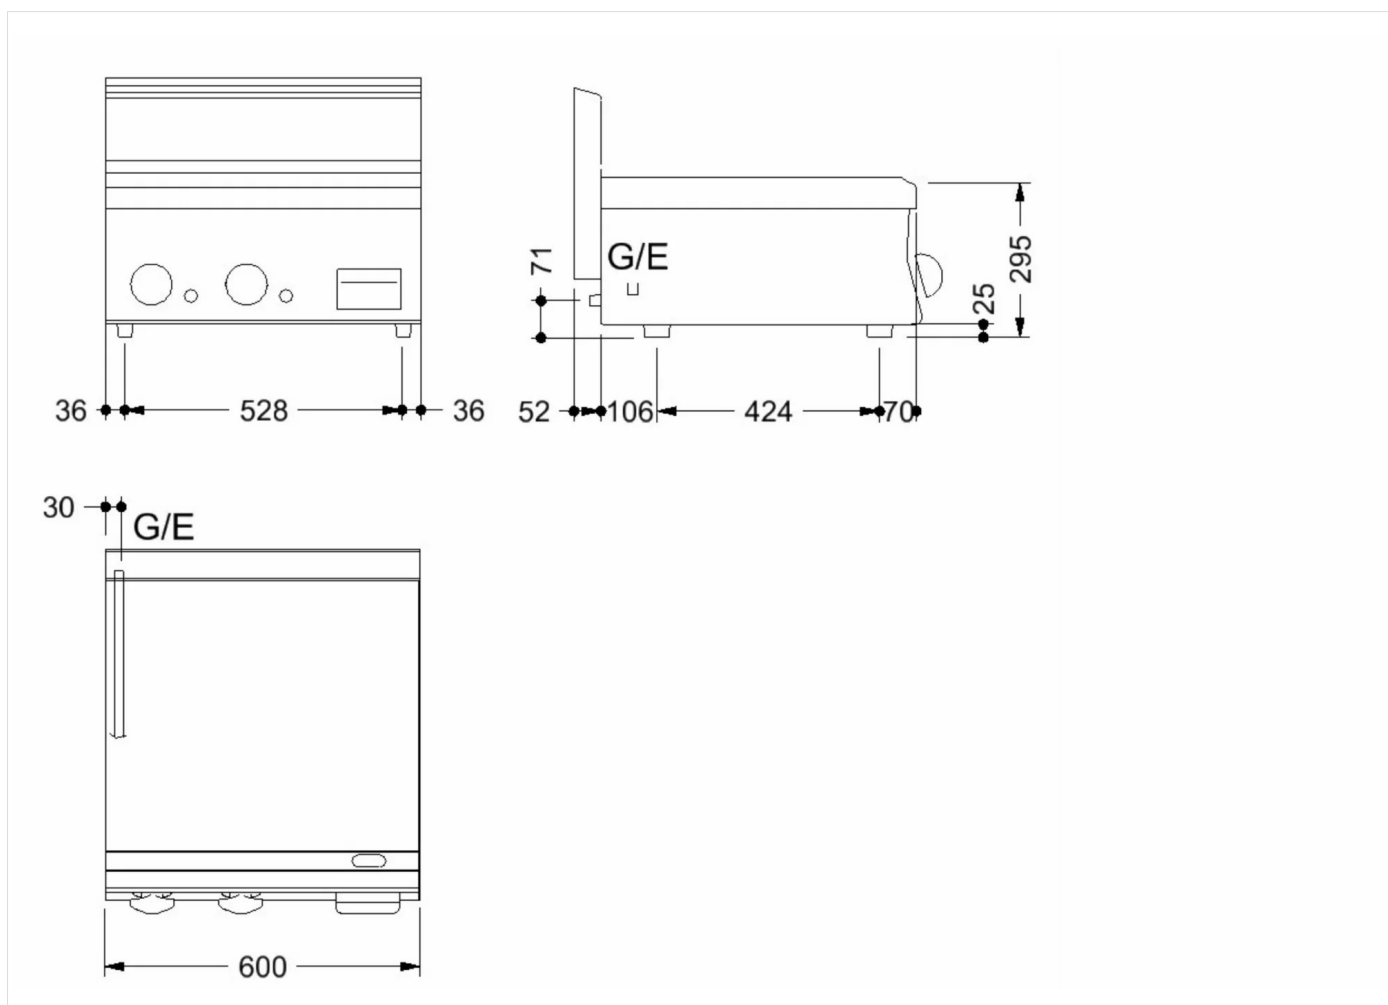

GAMA	CÓDIGO	MODELO	FUNCIÓN
MI - 60	CRO853300	FT66EM#	Fry-top - Placa de acero dulce

PRODUCTO

Fry-top eléctrico con placa 1/2 lisa y 1/2 ranurada de sobremesa

GAMA	CÓDIGO	MODELO	FUNCIÓN
MI - 60	CRO853300	FT66EM#	Fry-top - Placa de acero dulce

PRODUCTO

Fry-top eléctrico con placa 1/2 lisa y 1/2 ranurada de sobremesa

DETALLES TÉCNICOS DE INSTALACIÓN

(E) Conexión Eléctrica: VAC400 3N 50/60Hz