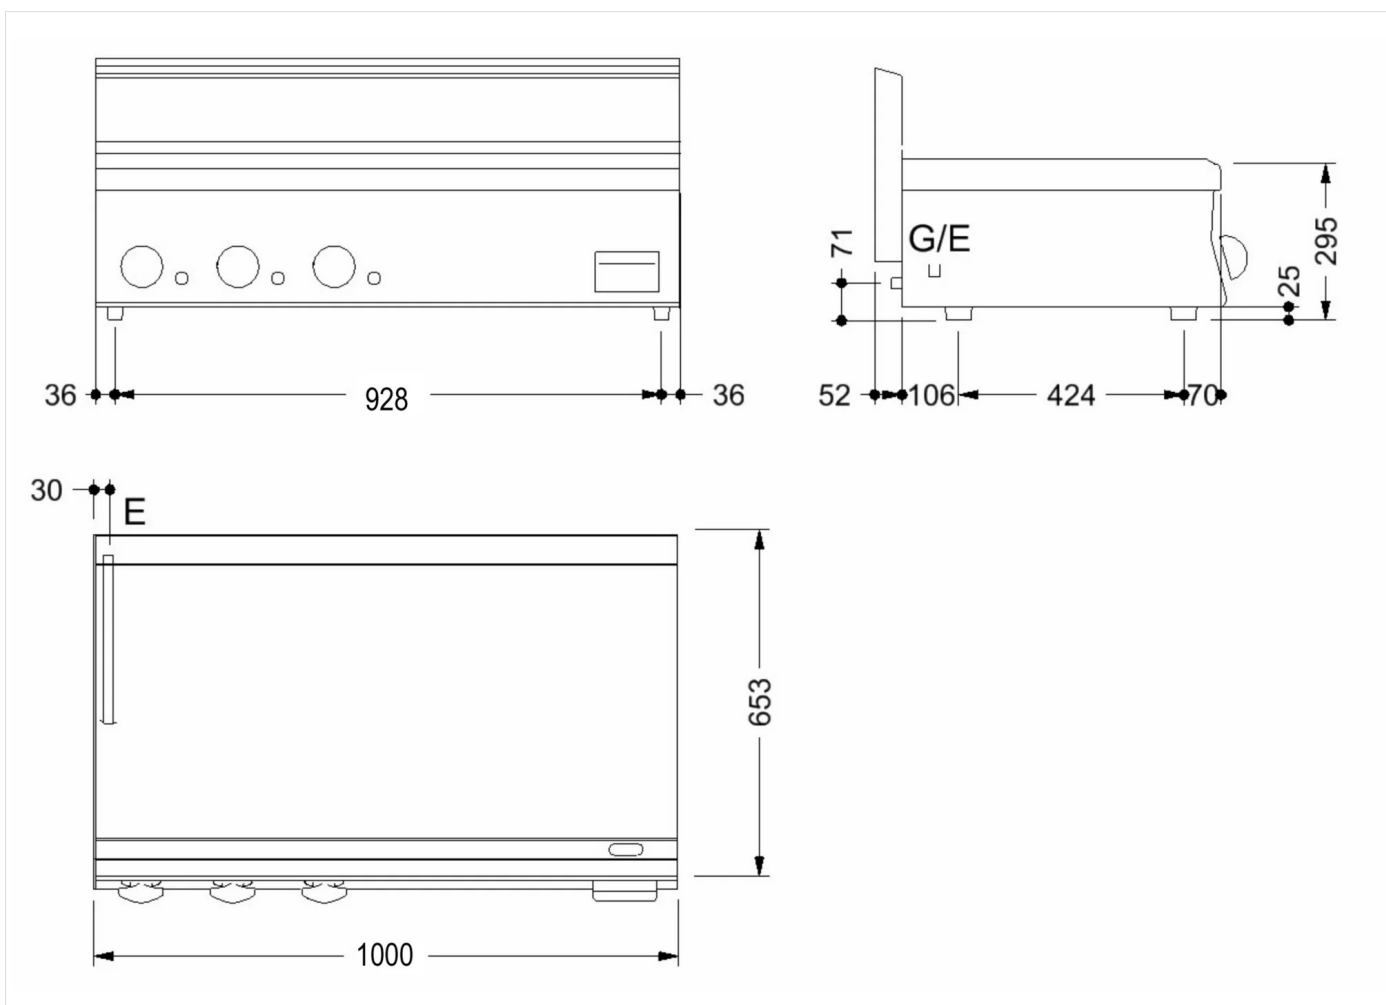

GAMA	CÓDIGO	MODELO	FUNCIÓN
MI - 60	CRO853330	FT6IOEM#	Fry-top - Placa de acero dulce

PRODUCTO

**Fry-top eléctrico con placa 2/3 lisa y 1/3 ranurada de sobremesa**

GAMA	CÓDIGO	MODELO	FUNCIÓN
MI - 60	CRO853330	FT6IOEM#	Fry-top - Placa de acero dulce

PRODUCTO

**Fry-top eléctrico con placa 2/3 lisa y 1/3 ranurada de sobremesa**

**DETALLES TÉCNICOS DE INSTALACIÓN**

(E) Conexión Eléctrica: VAC400 3N 50/60Hz