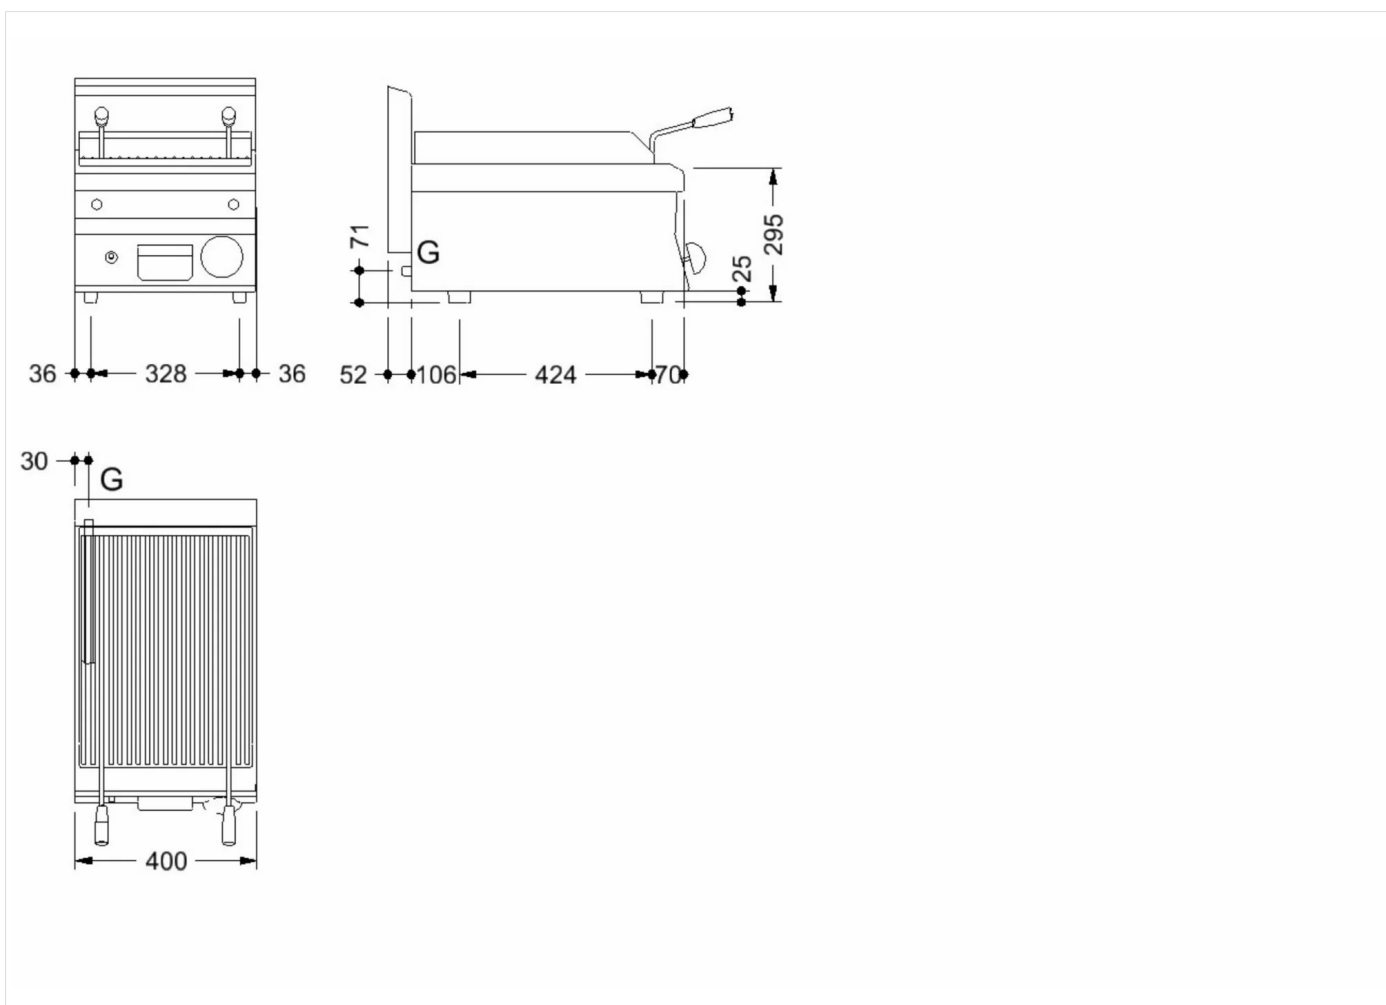

GAMMA	CODICE	MODELLO	FUNZIONE
MI - 60	CRO853340	GPL64G	Griglie

PRODOTTO

Griglia a pietra lavica in acciaio inox Top

GAMMA	CODICE	MODELLO	FUNZIONE
MI - 60	CRO853340	GPL64G	Griglie

PRODOTTO

Griglia a pietra lavica in acciaio inox Top

DATI TECNICI DI INSTALLAZIONE

(G) Arrivo Gas:

Ø1/2"