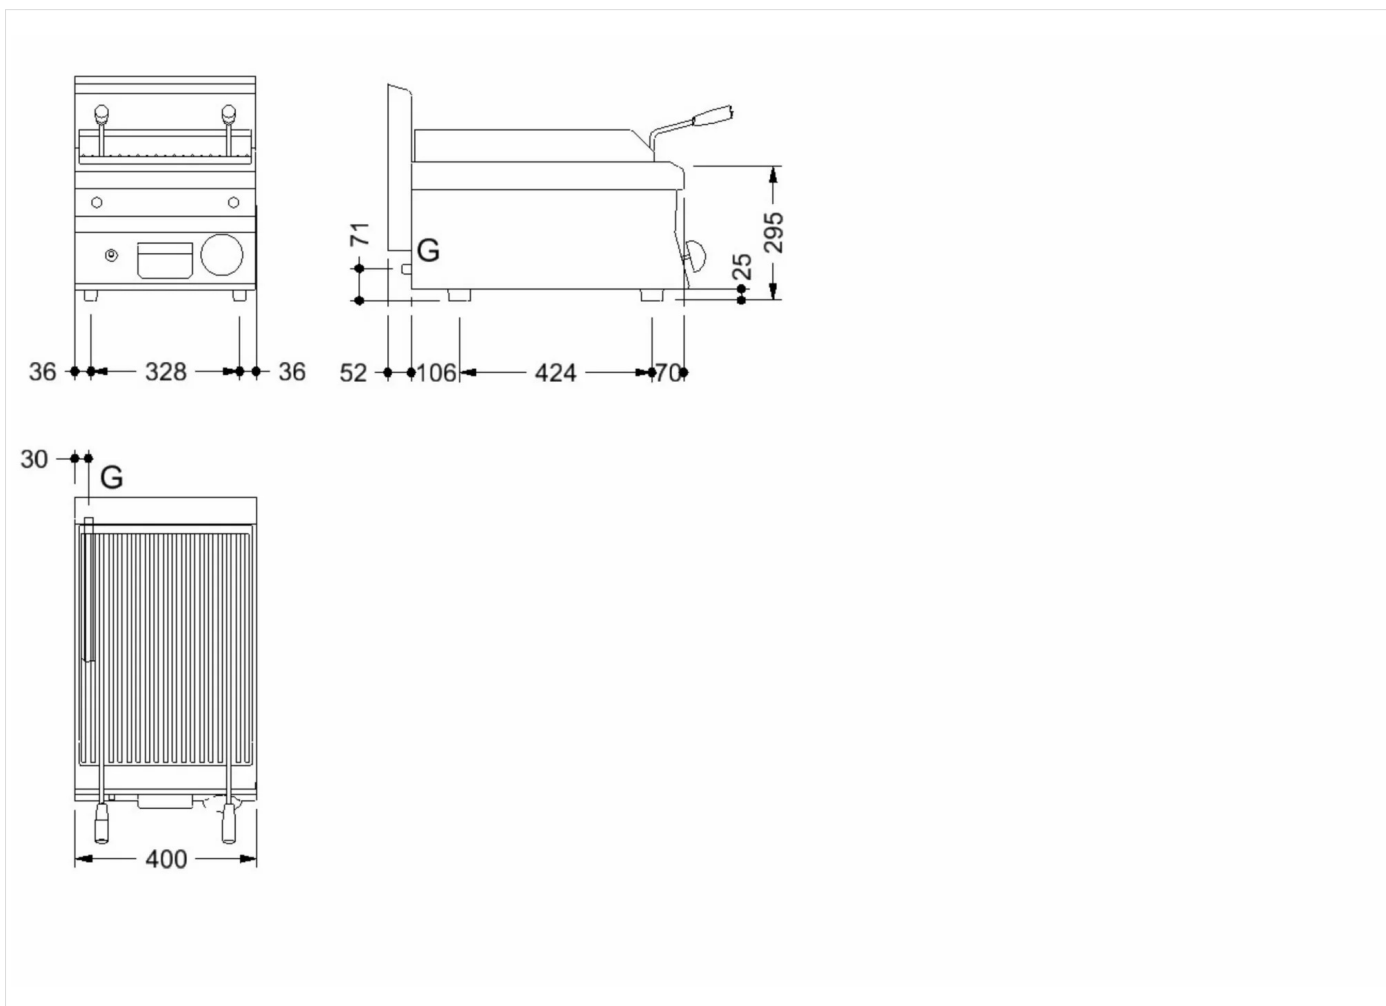

GAMA	CÓDIGO	MODELO	FUNCIÓN
MI - 60	CRO853340	GPL64G	Barbacoas

PRODUCTO

Barbacoa gas con piedras volcánicas y parrilla en acero inoxidable de sobremesa

DETALLES TÉCNICOS DE INSTALACIÓN

(G) Llegada Gas:

Ø1/2"