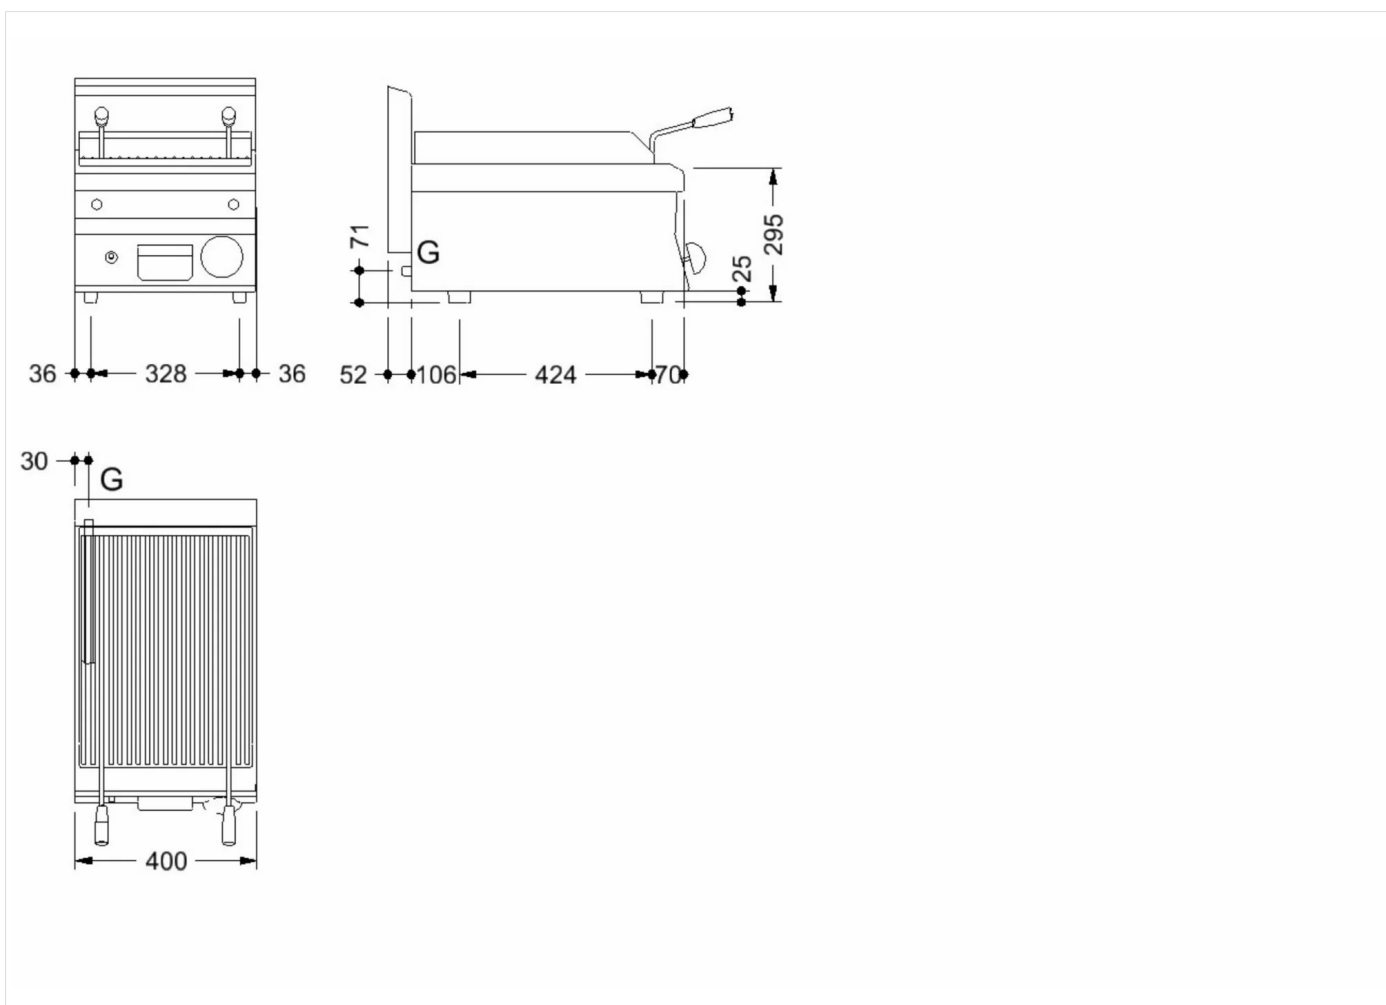

GAMME	CODE	MODÈLE	FONCTION
MI - 60	CRO853340	GPL64G	Grills

ARTICLE

Grillade barreaudée gaz pierre de lave inox Top

GAMME	CODE	MODÈLE	FONCTION
MI - 60	CRO853340	GPL64G	Grills

ARTICLE

Grillade barreaudée gaz pierre de lave inox Top

DONNÉES TECHNIQUES

LARGEUR (mm):	400
PROFONDEUR (mm):	650
HAUTEUR (mm):	295
POIDS (Kg):	44
VOLUME (m ³):	0.27
PUISSANCE GAZ (kW):	7
N. ZONES DE CUISSON:	1
DIM. ZONES DE CUISSON (mm):	370x515mm
DÉTAILS ZONE DE CUISSON:	1 x 7kW

DESCRIPTION

Grille à pierre de lave réalisée en acier inox. Chauffage par brûleurs en acier avec veilleuse et thermocouple de sécurité. Distribution du gaz contrôlée par un robinet à soupape. Possibilité d'installer la grille de cuisson sur deux niveaux pour garantir une grillade parfaite. Lèchefrites escamotable pour faciliter le nettoyage.

GAMME	CODE	MODÈLE	FONCTION
MI - 60	CRO853340	GPL64G	Grills

ARTICLE

Grillade barreaudée gaz pierre de lave inox Top

DONNÉES TECHNIQUES D'INSTALLATION

(G) Raccordement au gaz: $\text{Ø}1/2''$